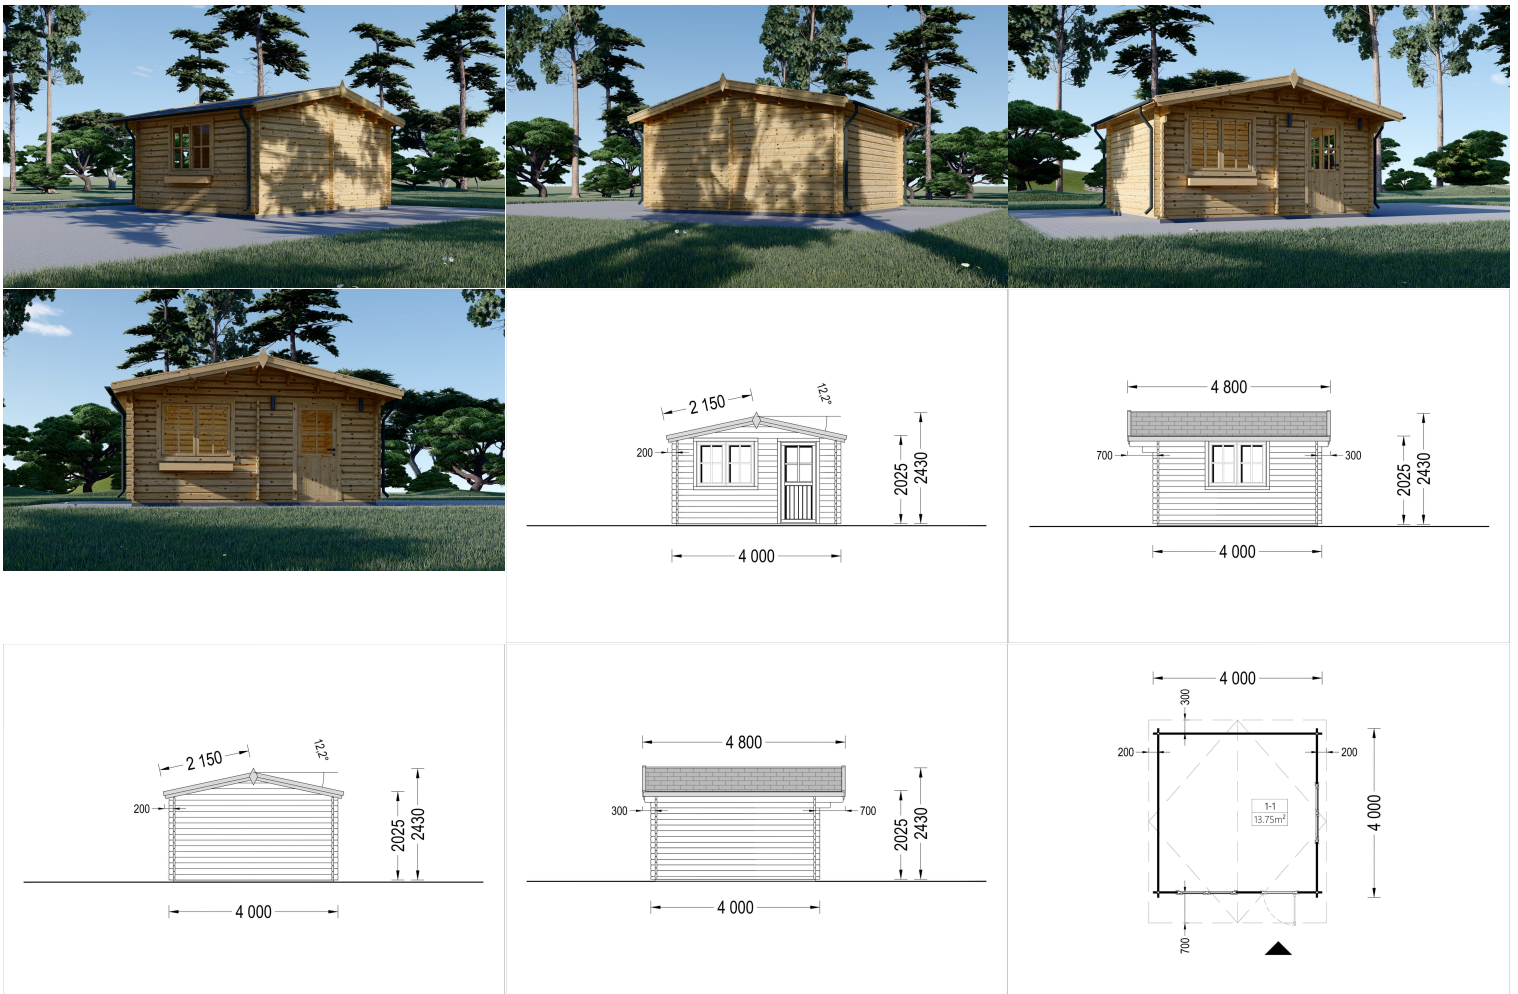

VARIATIONEN

Artikelnummer	Wandstärke	Preis
AV027-s	44 mm	€ 4212,00
AV046	66 mm	€ 6180,00

GALERIEBILDER

BESCHREIBUNG

Premium Gartenhaus Donau, 4x4m, 16m²: Geräumiger Raum für Kreativität