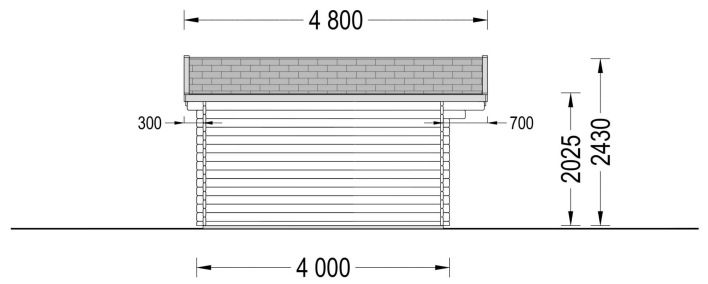

PREMIUM GARTENHAUS