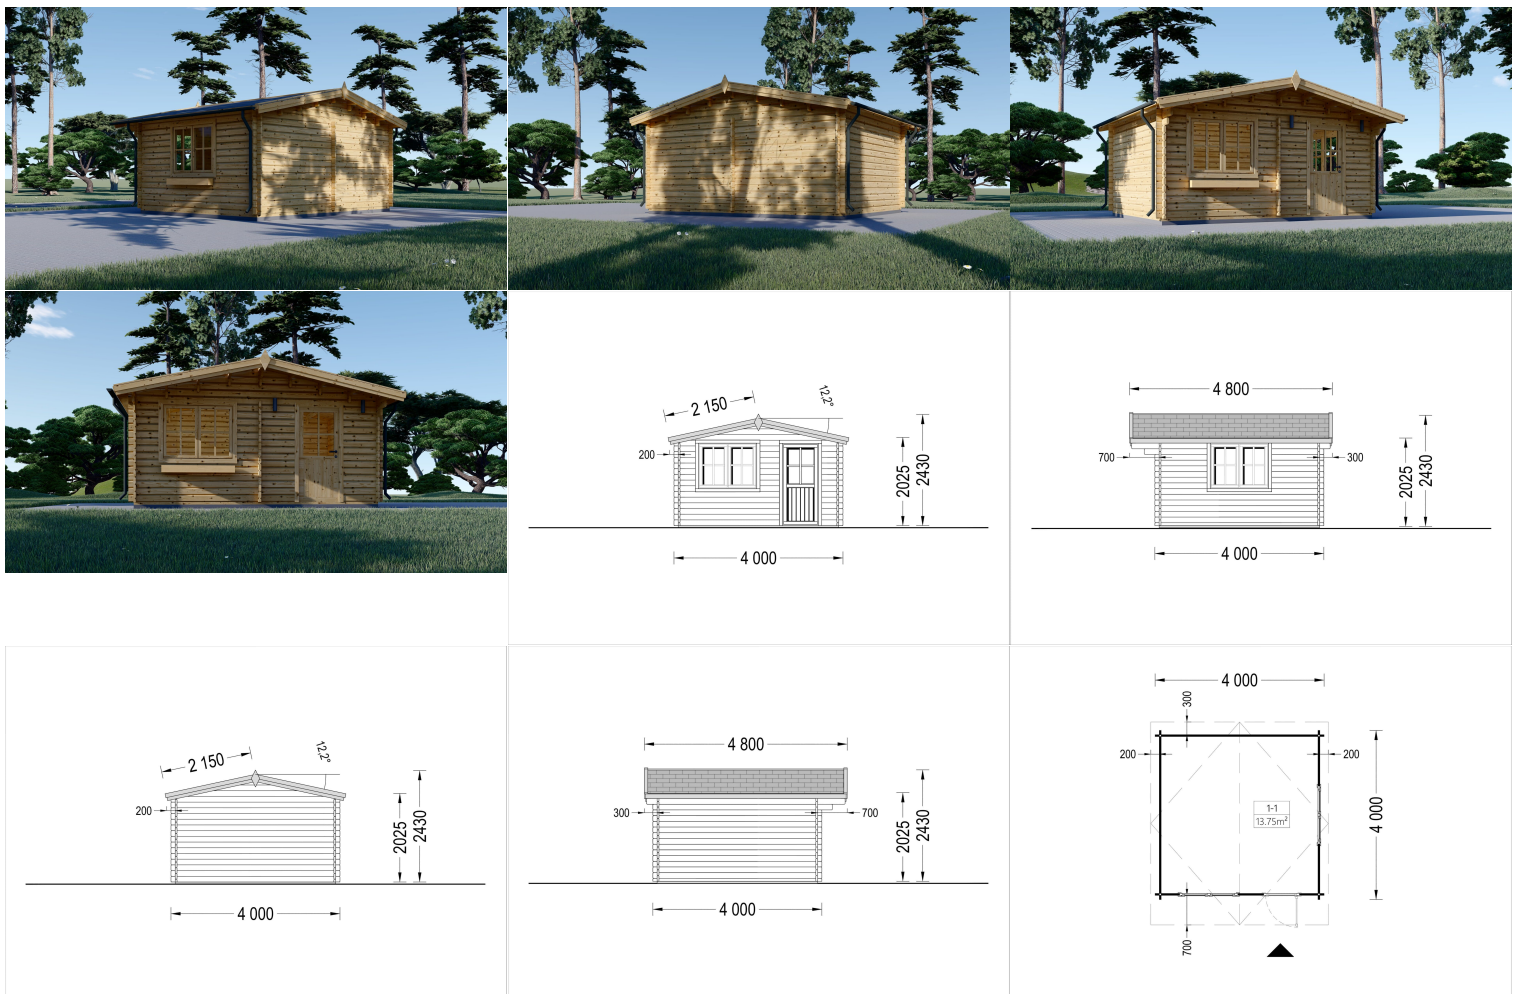

## PREMIUM GARTENHAUS DONAU, 4X4M, 16M<sup>2</sup>

**€ 4212,00 - € 6180,00**

Wenn Sie eine gemütliche und praktische Holzhütte in Ihrem Garten suchen, ist DONAU die ideale Wahl. Dieses kompakte Modell überlädt Ihren Garten nicht mit massiven Konstruktionen, sondern dient als multifunktionale Lösung für verschiedene Zwecke. Ob als Arbeitszimmer, Atelier, Werkstatt oder gemütlicher Ort zum Genießen des Gartens – DONAU erfüllt Ihre Ansprüche an Vielseitigkeit und Komfort.

## BESCHREIBUNG

**Premium Gartenhaus Donau, 4x4m, 16m<sup>2</sup>: Geräumiger Raum für Kreativität**

### Highlights des Modells:

- 1. Geräumiger und lichtdurchfluteter Raum:** Das Gartenhaus Donau präsentiert sich als geräumiger und lichtdurchfluteter Raum mit einer Fläche von 16 Quadratmetern. Diese großzügige Gestaltung schafft ideale Voraussetzungen für die Einrichtung eines Gartenbüros, Ateliers oder einer Werkstatt. Die natürliche Helligkeit fördert eine angenehme Arbeitsatmosphäre.
- 2. Stilvoller Dachüberstand:** Ein durchdachter Dachüberstand verleiht dem Gartenhaus Donau nicht nur eine stilvolle Ästhetik, sondern bietet auch praktischen Nutzen. An sonnigen Tagen schafft er einen angenehmen Schattenplatz im Freien, während er zugleich einen hervorragenden Schutz vor Regen bietet.
- 3. Doppelt verglaste Fenster und Türen:** Die doppelt verglasten Fenster und Türen des Gartenhauses Donau sorgen nicht nur für eine helle und einladende Atmosphäre, sondern bieten auch zusätzliche Wärme- und Schalldämmung. Dies schafft eine behagliche Umgebung, in der Sie in Ruhe arbeiten oder entspannen können.