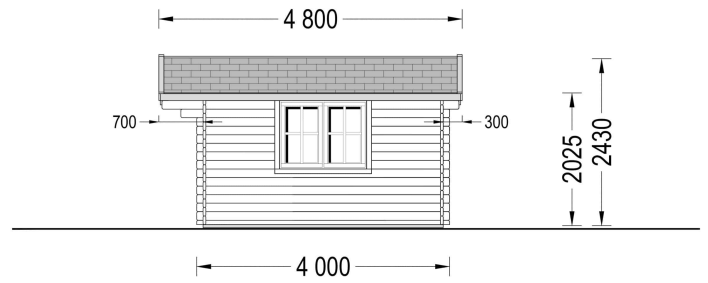

PREMIUM GARTENHAUS