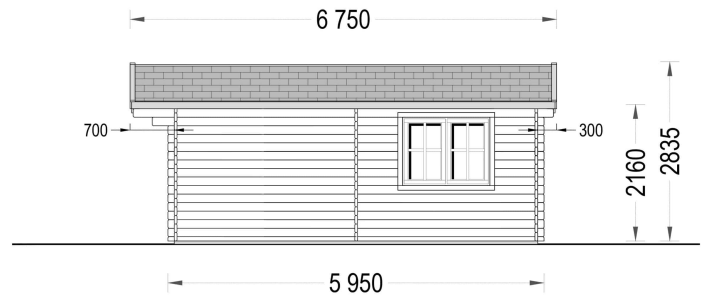

Zusätzliche Highlights des Premium Gartenhauses "Donau" mit 36 m² sind:

- **Großzügiger Innenraum:** Mit einer Grundfläche von 36 m² bietet das Gartenhaus viel Platz für unterschiedliche Verwendungszwecke. Es kann als gemütlicher Rückzugsort, Arbeitszimmer, Hobbyraum oder Lagerraum dienen.
- **Hochwertige Materialien:** Die Auswahl hochwertiger Materialien sorgt für Stabilität, Haltbarkeit und ein ästhetisches Erscheinungsbild.
- **Vielseitige Anwendungsmöglichkeiten:** Dank seiner Qualität und des großzügigen Innenraums kann das Premium Gartenhaus "Donau" an unterschiedliche Bedürfnisse und Vorlieben angepasst werden.
- **Ästhetisches Design:** Das Gartenhaus wurde nicht nur aufgrund seiner Funktionalität, sondern auch wegen seines ansprechenden Designs ausgewählt. Es fügt sich nahtlos in Ihren Garten ein und trägt zur Aufwertung des Außenbereichs bei.

PREMIUM GARTENHAUS

VARIATIONEN

Bild	Artikelnummer	Stock	Status	Beschreibung	Wandstärke	Preis
	AV031				44 mm	€ 6800,00
	AV031-2				66 mm	€ 7198,80

TECHNISCHE DATEN

Maße	6000,000 × 6000,000 cm
Breite	600 cm
Marke	Premium Gartenhaus
Raumanzahl	1
Dachform	Satteldach
Wandstärke	44 mm , 66 mm
Tiefe	600 cm
Verglasung	Doppelverglasung
Haus Typ	Klassisch
Terrasse	ohne Terrasse
Grundfläche	36 m ²
Holzbehandlung	Unbehandelt
Außenmaß	595 x 595 cm
Dachfläche	43 m ²
Dachaufbau	18-20 mm Dachbretter
Fenstermaße:	2* 138 cm x 105 cm (Lichtes Maß 125 cm x 92 cm)
Türmaße	1 * 85 cm x 192 cm (Innen)
Grundform	Quadratisch
Seitenhöhe der Wände	216 cm
Firsthöhe	283,5 cm
Innenmaß	566 x 566 cm
Holzart Fenster/Türen	Kiefer
Herstellergarantie	5 Jahre
Bauweise	Blockbohlen
Dachwinkel	13,3°
Fußboden	19 – 20 mm Bodenbretter mit Nut-und-Feder-Verbindungen, Grundrahmen und Querstreben (als Zubehör erhältlich)
Spiegelverkehrter Aufbau	Ja