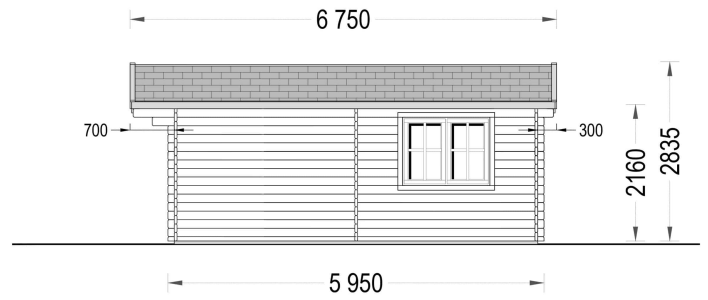

VARIATIONEN

Bild	Artikelnummer	Stock	Status	Beschreibung	Wandstärke	Preis
	AV031				44 mm	€ 6800,00
	AV031-2				66 mm	€ 7198,80