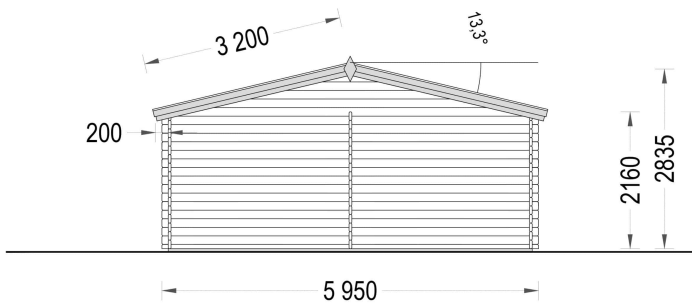

Das Premium Gartenhaus "Donau" mit 36 m² ist zweifellos eine erstklassige Wahl für alle, die höchste Qualität und Funktionalität in ihrem Garten wünschen. Es bietet ausreichend Platz für vielfältige Aktivitäten und lässt sich dank der spiegelverkehrten Montage flexibel an die Gegebenheiten vor Ort anpassen.

PREMIUM GARTENHAUS

VARIATIONEN

Bild	Artikelnummer	Stock	Status	Beschreibung	Wandstärke	Preis
	AV031				44 mm	€ 6800,00
	AV031-2				66 mm	€ 7198,80

TECHNISCHE DATEN

Maße	6000,000 × 6000,000 cm
Breite	600 cm
Marke	Premium Gartenhaus
Raumanzahl	1
Dachform	Satteldach
Wandstärke	44 mm , 66 mm
Tiefe	600 cm
Verglasung	Doppelverglasung
Haus Typ	Klassisch
Terrasse	ohne Terrasse
Grundfläche	36 m ²
Holzbehandlung	Unbehandelt
Außenmaß	595 x 595 cm
Dachfläche	43 m ²
Dachaufbau	18-20 mm Dachbretter
Fenstermaße:	2* 138 cm x 105 cm (Lichtes Maß 125 cm x 92 cm)
Türmaße	1 * 85 cm x 192 cm (Innen)
Grundform	Quadratisch
Seitenhöhe der Wände	216 cm
Firsthöhe	283,5 cm
Innenmaß	566 x 566 cm
Holzart Fenster/Türen	Kiefer
Herstellergarantie	5 Jahre
Bauweise	Blockbohlen
Dachwinkel	13,3°
Fußboden	19 – 20 mm Bodenbretter mit Nut-und-Feder-Verbindungen, Grundrahmen und Querstreben (als Zubehör erhältlich)
Spiegelverkehrter Aufbau	Ja