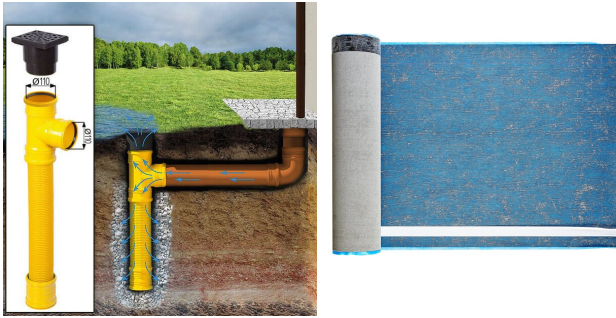

Dachüberstand	30 cm hinten , 70 cm Vorne
Fläche	6×6

SIE KÖNNEN AUCH MÖGEN...

[Sickerschacht mit
Zufluss/Abfluss Ø 110 mm](#)

[Villasub E-KV-15 SK
Schalungsbahn 40 m²](#)

ANMERKUNGEN