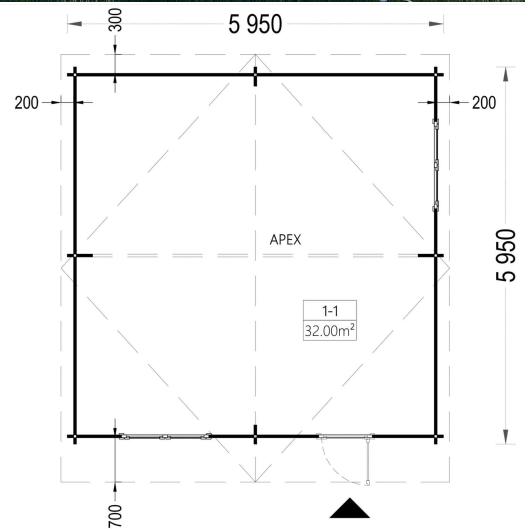

Das Premium Gartenhaus "Donau" mit 36 m² ist zweifellos eine erstklassige Wahl für alle, die höchste Qualität und Funktionalität in ihrem Garten wünschen. Es bietet ausreichend Platz für vielfältige Aktivitäten und lässt sich dank der spiegelverkehrten Montage flexibel an die Gegebenheiten vor Ort anpassen.

PREMIUM GARTENHAUS

VARIATIONEN

Bild	Artikelnummer	Stock	Status	Beschreibung	Wandstärke	Preis
	AV031				44 mm	€ 6800,00
	AV031-2				66 mm	€ 7198,80

TECHNISCHE DATEN

Maße	6000,000 × 6000,000 cm
Breite	600 cm
Marke	Premium Gartenhaus
Raumanzahl	1
Dachform	Satteldach
Wandstärke	44 mm , 66 mm
Tiefe	600 cm
Verglasung	Doppelverglasung
Haus Typ	Klassisch
Terrasse	ohne Terrasse
Grundfläche	36 m ²
Holzbehandlung	Unbehandelt
Außenmaß	595 x 595 cm
Dachfläche	43 m ²
Dachaufbau	18-20 mm Dachbretter
Fenstermaße:	2* 138 cm x 105 cm (Lichtes Maß 125 cm x 92 cm)
Türmaße	1 * 85 cm x 192 cm (Innen)
Grundform	Quadratisch
Seitenhöhe der Wände	216 cm
Firsthöhe	283,5 cm
Innenmaß	566 x 566 cm
Holzart Fenster/Türen	Kiefer
Herstellergarantie	5 Jahre
Bauweise	Blockbohlen
Dachwinkel	13,3°
Fußboden	19 – 20 mm Bodenbretter mit Nut-und-Feder-Verbindungen, Grundrahmen und Querstreben (als Zubehör erhältlich)
Spiegelverkehrter Aufbau	Ja