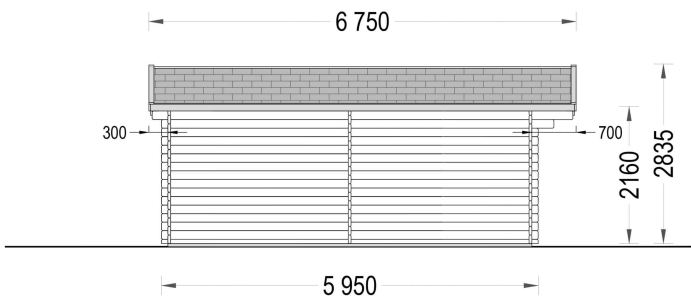

PREMIUM GARTENHAUS