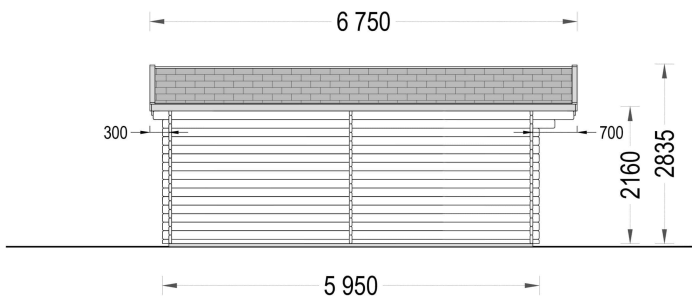

Zusätzliche Highlights des Premium Gartenhauses "Donau" mit 36 m² sind:

- **Großzügiger Innenraum:** Mit einer Grundfläche von 36 m² bietet das Gartenhaus viel Platz für unterschiedliche Verwendungszwecke. Es kann als gemütlicher Rückzugsort, Arbeitszimmer, Hobbyraum oder Lagerraum dienen.
- **Hochwertige Materialien:** Die Auswahl hochwertiger Materialien sorgt für Stabilität, Haltbarkeit und ein ästhetisches Erscheinungsbild.
- **Vielseitige Anwendungsmöglichkeiten:** Dank seiner Qualität und des großzügigen Innenraums kann das Premium Gartenhaus "Donau" an unterschiedliche Bedürfnisse und Vorlieben angepasst werden.
- **Ästhetisches Design:** Das Gartenhaus wurde nicht nur aufgrund seiner Funktionalität, sondern auch wegen seines ansprechenden Designs ausgewählt. Es fügt sich nahtlos in Ihren Garten ein und trägt zur Aufwertung des Außenbereichs bei.

PREMIUM GARTENHAUS

VARIATIONEN

Bild	Artikelnummer	Stock	Status	Beschreibung	Wandstärke	Preis
	AV031				44 mm	€ 6800,00
	AV031-2				66 mm	€ 7198,80

TECHNISCHE DATEN

Maße	6000,000 × 6000,000 cm
Breite	600 cm
Marke	Premium Gartenhaus
Raumanzahl	1
Dachform	Satteldach
Wandstärke	44 mm , 66 mm
Tiefe	600 cm
Verglasung	Doppelverglasung
Haus Typ	Klassisch
Terrasse	ohne Terrasse
Grundfläche	36 m ²
Holzbehandlung	Unbehandelt
Außenmaß	595 x 595 cm
Dachfläche	43 m ²
Dachaufbau	18-20 mm Dachbretter
Fenstermaße:	2* 138 cm x 105 cm (Lichtes Maß 125 cm x 92 cm)
Türmaße	1 * 85 cm x 192 cm (Innen)
Grundform	Quadratisch
Seitenhöhe der Wände	216 cm
Firsthöhe	283,5 cm
Innenmaß	566 x 566 cm
Holzart Fenster/Türen	Kiefer
Herstellergarantie	5 Jahre
Bauweise	Blockbohlen
Dachwinkel	13,3°
Fußboden	19 – 20 mm Bodenbretter mit Nut-und-Feder-Verbindungen, Grundrahmen und Querstreben (als Zubehör erhältlich)
Spiegelverkehrter Aufbau	Ja