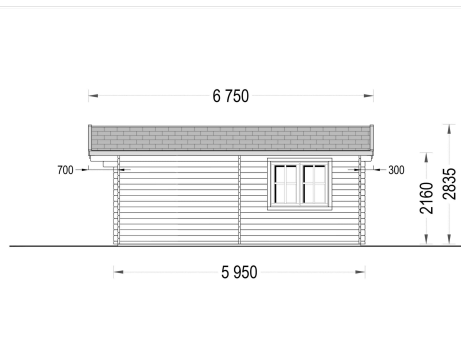

GARTENHAUS DONAU (44MM) 6X6M, 36M²

€ 7152,00 - € 7560,00

Das Premium Gartenhaus "Donau" mit 36 m² ist zweifellos die optimale Wahl für anspruchsvolle Gartenliebhaber und Heimwerker, die nach einer erstklassigen Gartenoase suchen. Dieses beeindruckende Gartenhaus verfügt über eine robuste Wandkonstruktion mit einer Stärke von 44 mm, die sowohl Stabilität als auch Langlebigkeit gewährleistet. Die doppelverglasten Türen und Fenster dieses Gartenhauses bieten nicht nur eine ausgezeichnete Lichtdurchlässigkeit, sondern auch eine hervorragende Wärmedämmung, was den Komfort im Innenraum erhöht

Kategorien: [Gartenhäuser](#)

VARIATIONEN

Artikelnummer	Wandstärke	Preis
AV031	44 mm	€ 7152,00
AV031-2	66 mm	€ 7560,00

GALERIEBILDER

BESCHREIBUNG

Das Premium Gartenhaus "Donau" mit 36 m² ist zweifellos die optimale Wahl für

Das Premium Gartenhaus "Donau" mit 36 m² ist zweifellos eine erstklassige Wahl für alle, die höchste Qualität und Funktionalität in ihrem Garten wünschen. Es bietet ausreichend Platz für vielfältige Aktivitäten und lässt sich dank der spiegelverkehrten Montage flexibel an die Gegebenheiten vor Ort anpassen.

TECHNISCHE DATEN

Maße	6000,000 × 6000,000 cm
Breite	600 cm
Marke	Premium Gartenhaus
Raumanzahl	1
Dachform	Satteldach

Wandstärke	44 mm , 66 mm
Tiefe	600 cm
Verglasung	Doppelverglasung
Haus Typ	Klassisch
Terrasse	ohne Terrasse
Grundfläche	36 m²
Holzbehandlung	Unbehandelt
Außenmaß	595 x 595 cm
Dachfläche	43 m²
Dachaufbau	18-20 mm Dachbretter
Fenstermaße:	2* 138 cm x 105 cm (Lichtes Maß 125 cm x 92 cm)
Türmaße	1 * 85 cm x 192 cm (Innen)
Grundform	Quadratisch
Seitenhöhe der Wände	216 cm
Firsthöhe	283,5 cm
Innenmaß	566 x 566 cm
Holzart Fenster/Türen	Kiefer
Herstellergarantie	5 Jahre
Bauweise	Blockbohlen
Dachwinkel	13,3°
Fußboden	19 - 20 mm Bodenbretter mit Nut-und-Feder-Verbindungen, Grundrahmen und Querstreben (als Zubehör erhältlich)
Spiegelverkehrter Aufbau	Ja
Dachüberstand	30 cm hinten , 70 cm Vorne
Fläche	6x6