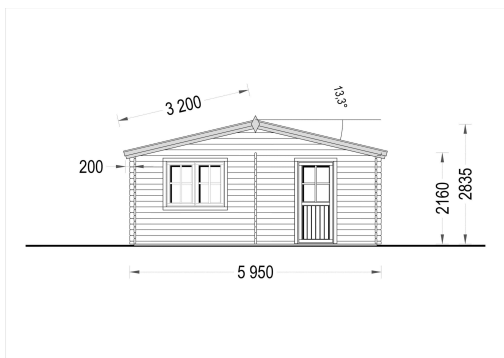

GARTENHAUS DONAU (44MM) 6X6M, 36M²

€ 7152,00 - € 7560,00

Das Premium Gartenhaus "Donau" mit 36 m² ist zweifellos die optimale Wahl für anspruchsvolle Gartenliebhaber und Heimwerker, die nach einer erstklassigen Gartenoase suchen. Dieses beeindruckende Gartenhaus verfügt über eine robuste Wandkonstruktion mit einer Stärke von 44 mm, die sowohl Stabilität als auch Langlebigkeit gewährleistet. Die doppelverglasten Türen und Fenster dieses Gartenhauses bieten nicht nur eine ausgezeichnete Lichtdurchlässigkeit, sondern auch eine hervorragende Wärmedämmung, was den Komfort im Innenraum erhöht

Kategorien: [Gartenhäuser](#)

VARIATIONEN

Artikelnummer	Wandstärke	Preis
AV031	44 mm	€ 7152,00
AV031-2	66 mm	€ 7560,00

GALERIEBILDER

BESCHREIBUNG

Das Premium Gartenhaus "Donau" mit 36 m² ist zweifellos die optimale Wahl für

TECHNISCHE DATEN

Maße	6000,000 × 6000,000 cm
Breite	600 cm
Marke	Premium Gartenhaus
Raumanzahl	1
Dachform	Satteldach

Wandstärke	44 mm , 66 mm
Tiefe	600 cm
Verglasung	Doppelverglasung
Haus Typ	Klassisch
Terrasse	ohne Terrasse
Grundfläche	36 m²
Holzbehandlung	Unbehandelt
Außenmaß	595 x 595 cm
Dachfläche	43 m²
Dachaufbau	18-20 mm Dachbretter
Fenstermaße:	2* 138 cm x 105 cm (Lichtes Maß 125 cm x 92 cm)
Türmaße	1 * 85 cm x 192 cm (Innen)
Grundform	Quadratisch
Seitenhöhe der Wände	216 cm
Firsthöhe	283,5 cm
Innenmaß	566 x 566 cm
Holzart Fenster/Türen	Kiefer
Herstellergarantie	5 Jahre
Bauweise	Blockbohlen
Dachwinkel	13,3°
Fußboden	19 - 20 mm Bodenbretter mit Nut-und-Feder-Verbindungen, Grundrahmen und Querstreben (als Zubehör erhältlich)
Spiegelverkehrter Aufbau	Ja
Dachüberstand	30 cm hinten , 70 cm Vorne
Fläche	6x6