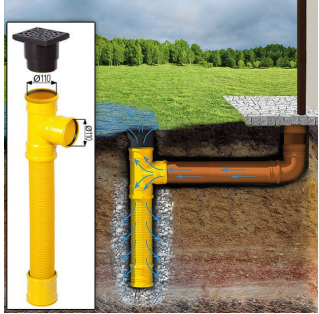

Das Premium Gartenhaus "Donau" mit 36 m² ist zweifellos eine erstklassige Wahl für alle, die höchste Qualität und Funktionalität in ihrem Garten wünschen. Es bietet ausreichend Platz für vielfältige Aktivitäten und lässt sich dank der spiegelverkehrten Montage flexibel an die Gegebenheiten vor Ort anpassen.

TECHNISCHE DATEN

Maße	6000,000 × 6000,000 cm
Breite	600 cm
Marke	Premium Gartenhaus
Raumanzahl	1
Dachform	Satteldach

Wandstärke	44 mm , 66 mm
Tiefe	600 cm
Verglasung	Doppelverglasung
Haus Typ	Klassisch
Terrasse	ohne Terrasse
Grundfläche	36 m²
Holzbehandlung	Unbehandelt
Außenmaß	595 x 595 cm
Dachfläche	43 m²
Dachaufbau	18-20 mm Dachbretter
Fenstermaße:	2* 138 cm x 105 cm (Lichtes Maß 125 cm x 92 cm)
Türmaße	1 * 85 cm x 192 cm (Innen)
Grundform	Quadratisch
Seitenhöhe der Wände	216 cm
Firsthöhe	283,5 cm
Innenmaß	566 x 566 cm
Holzart Fenster/Türen	Kiefer
Herstellergarantie	5 Jahre
Bauweise	Blockbohlen
Dachwinkel	13,3°
Fußboden	19 - 20 mm Bodenbretter mit Nut-und-Feder-Verbindungen, Grundrahmen und Querstreben (als Zubehör erhältlich)
Spiegelverkehrter Aufbau	Ja
Dachüberstand	30 cm hinten , 70 cm Vorne
Fläche	6x6

SIE KÖNNEN AUCH MÖGEN...

**Sickerschacht mit
Zufluss/Abfluss Ø
110 mm**

**Villasub E-KV-15 SK
Schalungsbahn 40
m²**