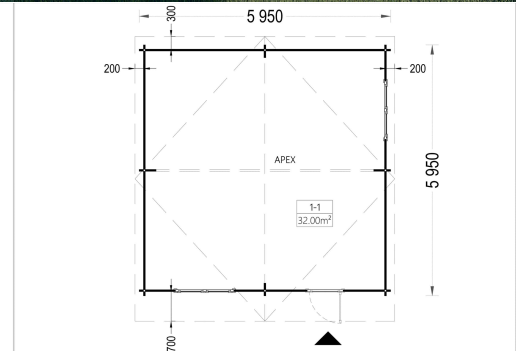

GARTENHAUS DONAU (44MM) 6X6M, 36M²

€ 7152,00 - € 7560,00

Das Premium Gartenhaus "Donau" mit 36 m² ist zweifellos die optimale Wahl für anspruchsvolle Gartenliebhaber und Heimwerker, die nach einer erstklassigen Gartenoase suchen. Dieses beeindruckende Gartenhaus verfügt über eine robuste Wandkonstruktion mit einer Stärke von 44 mm, die sowohl Stabilität als auch Langlebigkeit gewährleistet. Die doppelverglasten Türen und Fenster dieses Gartenhauses bieten nicht nur eine ausgezeichnete Lichtdurchlässigkeit, sondern auch eine hervorragende Wärmedämmung, was den Komfort im Innenraum erhöht

Kategorien: [Gartenhäuser](#)

VARIATIONEN

Artikelnummer	Wandstärke	Preis
AV031	44 mm	€ 7152,00
AV031-2	66 mm	€ 7560,00

GALERIEBILDER

BESCHREIBUNG

Das Premium Gartenhaus "Donau" mit 36 m² ist zweifellos die optimale Wahl für

Das Premium Gartenhaus "Donau" mit 36 m² ist zweifellos eine erstklassige Wahl für alle, die höchste Qualität und Funktionalität in ihrem Garten wünschen. Es bietet ausreichend Platz für vielfältige Aktivitäten und lässt sich dank der spiegelverkehrten Montage flexibel an die Gegebenheiten vor Ort anpassen.

TECHNISCHE DATEN

Maße	6000,000 × 6000,000 cm
Breite	600 cm
Marke	Premium Gartenhaus
Raumanzahl	1
Dachform	Satteldach

Wandstärke	44 mm , 66 mm
Tiefe	600 cm
Verglasung	Doppelverglasung
Haus Typ	Klassisch
Terrasse	ohne Terrasse
Grundfläche	36 m²
Holzbehandlung	Unbehandelt
Außenmaß	595 x 595 cm
Dachfläche	43 m²
Dachaufbau	18-20 mm Dachbretter
Fenstermaße:	2* 138 cm x 105 cm (Lichtes Maß 125 cm x 92 cm)
Türmaße	1 * 85 cm x 192 cm (Innen)
Grundform	Quadratisch
Seitenhöhe der Wände	216 cm
Firsthöhe	283,5 cm
Innenmaß	566 x 566 cm
Holzart Fenster/Türen	Kiefer
Herstellergarantie	5 Jahre
Bauweise	Blockbohlen
Dachwinkel	13,3°
Fußboden	19 - 20 mm Bodenbretter mit Nut-und-Feder-Verbindungen, Grundrahmen und Querstreben (als Zubehör erhältlich)
Spiegelverkehrter Aufbau	Ja
Dachüberstand	30 cm hinten , 70 cm Vorne
Fläche	6x6