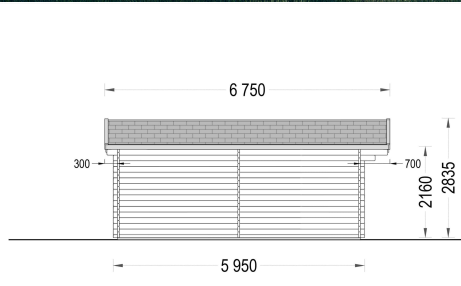

GARTENHAUS DONAU (44MM) 6X6M, 36M²

€ 7152,00 - € 7560,00

Das Premium Gartenhaus "Donau" mit 36 m² ist zweifellos die optimale Wahl für anspruchsvolle Gartenliebhaber und Heimwerker, die nach einer erstklassigen Gartenoase suchen. Dieses beeindruckende Gartenhaus verfügt über eine robuste Wandkonstruktion mit einer Stärke von 44 mm, die sowohl Stabilität als auch Langlebigkeit gewährleistet. Die doppelverglasten Türen und Fenster dieses Gartenhauses bieten nicht nur eine ausgezeichnete Lichtdurchlässigkeit, sondern auch eine hervorragende Wärmedämmung, was den Komfort im Innenraum erhöht

Kategorien: [Gartenhäuser](#)

VARIATIONEN

Artikelnummer	Wandstärke	Preis
AV031	44 mm	€ 7152,00
AV031-2	66 mm	€ 7560,00

GALERIEBILDER

BESCHREIBUNG

Das Premium Gartenhaus "Donau" mit 36 m² ist zweifellos die optimale Wahl für

Das Premium Gartenhaus "Donau" mit 36 m² ist zweifellos eine erstklassige Wahl für alle, die höchste Qualität und Funktionalität in ihrem Garten wünschen. Es bietet ausreichend Platz für vielfältige Aktivitäten und lässt sich dank der spiegelverkehrten Montage flexibel an die Gegebenheiten vor Ort anpassen.

TECHNISCHE DATEN

Maße	6000,000 × 6000,000 cm
Breite	600 cm
Marke	Premium Gartenhaus
Raumanzahl	1
Dachform	Satteldach

Wandstärke	44 mm , 66 mm
Tiefe	600 cm
Verglasung	Doppelverglasung
Haus Typ	Klassisch
Terrasse	ohne Terrasse
Grundfläche	36 m²
Holzbehandlung	Unbehandelt
Außenmaß	595 x 595 cm
Dachfläche	43 m²
Dachaufbau	18-20 mm Dachbretter
Fenstermaße:	2* 138 cm x 105 cm (Lichtes Maß 125 cm x 92 cm)
Türmaße	1 * 85 cm x 192 cm (Innen)
Grundform	Quadratisch
Seitenhöhe der Wände	216 cm
Firsthöhe	283,5 cm
Innenmaß	566 x 566 cm
Holzart Fenster/Türen	Kiefer
Herstellergarantie	5 Jahre
Bauweise	Blockbohlen
Dachwinkel	13,3°
Fußboden	19 - 20 mm Bodenbretter mit Nut-und-Feder-Verbindungen, Grundrahmen und Querstreben (als Zubehör erhältlich)
Spiegelverkehrter Aufbau	Ja
Dachüberstand	30 cm hinten , 70 cm Vorne
Fläche	6x6