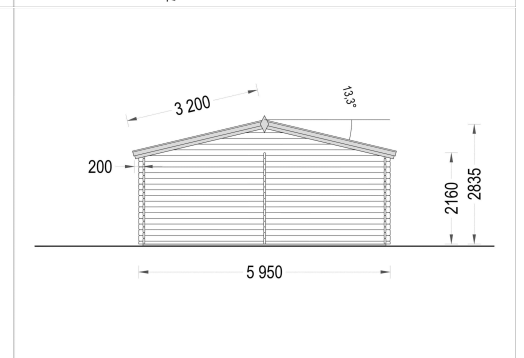

GARTENHAUS DONAU (44MM) 6X6M, 36M²

€ 7152,00 - € 7560,00

Das Premium Gartenhaus "Donau" mit 36 m² ist zweifellos die optimale Wahl für anspruchsvolle Gartenliebhaber und Heimwerker, die nach einer erstklassigen Gartenoase suchen. Dieses beeindruckende Gartenhaus verfügt über eine robuste Wandkonstruktion mit einer Stärke von 44 mm, die sowohl Stabilität als auch Langlebigkeit gewährleistet. Die doppelverglasten Türen und Fenster dieses Gartenhauses bieten nicht nur eine ausgezeichnete Lichtdurchlässigkeit, sondern auch eine hervorragende Wärmedämmung, was den Komfort im Innenraum erhöht

Kategorien: [Gartenhäuser](#)

VARIATIONEN

Artikelnummer	Wandstärke	Preis
AV031	44 mm	€ 7152,00
AV031-2	66 mm	€ 7560,00

GALERIEBILDER

BESCHREIBUNG

Das Premium Gartenhaus "Donau" mit 36 m² ist zweifellos die optimale Wahl für

Das Premium Gartenhaus "Donau" mit 36 m² ist zweifellos eine erstklassige Wahl für alle, die höchste Qualität und Funktionalität in ihrem Garten wünschen. Es bietet ausreichend Platz für vielfältige Aktivitäten und lässt sich dank der spiegelverkehrten Montage flexibel an die Gegebenheiten vor Ort anpassen.

TECHNISCHE DATEN

Maße	6000,000 × 6000,000 cm
Breite	600 cm
Marke	Premium Gartenhaus
Raumanzahl	1
Dachform	Satteldach

Wandstärke	44 mm , 66 mm
Tiefe	600 cm
Verglasung	Doppelverglasung
Haus Typ	Klassisch
Terrasse	ohne Terrasse
Grundfläche	36 m²
Holzbehandlung	Unbehandelt
Außenmaß	595 x 595 cm
Dachfläche	43 m²
Dachaufbau	18-20 mm Dachbretter
Fenstermaße:	2* 138 cm x 105 cm (Lichtes Maß 125 cm x 92 cm)
Türmaße	1 * 85 cm x 192 cm (Innen)
Grundform	Quadratisch
Seitenhöhe der Wände	216 cm
Firsthöhe	283,5 cm
Innenmaß	566 x 566 cm
Holzart Fenster/Türen	Kiefer
Herstellergarantie	5 Jahre
Bauweise	Blockbohlen
Dachwinkel	13,3°
Fußboden	19 - 20 mm Bodenbretter mit Nut-und-Feder-Verbindungen, Grundrahmen und Querstreben (als Zubehör erhältlich)
Spiegelverkehrter Aufbau	Ja
Dachüberstand	30 cm hinten , 70 cm Vorne
Fläche	6x6