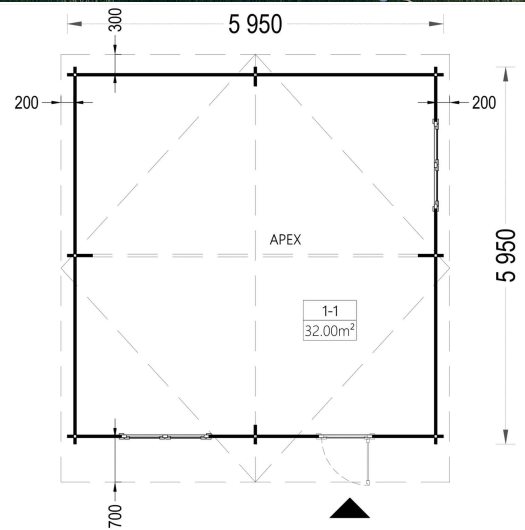

Das Premium Gartenhaus "Donau" mit 36 m² ist zweifellos eine erstklassige Wahl für alle, die höchste Qualität und Funktionalität in ihrem Garten wünschen. Es bietet ausreichend Platz für vielfältige Aktivitäten und lässt sich dank der spiegelverkehrten Montage flexibel an die Gegebenheiten vor Ort anpassen.

PREMIUM GARTENHAUS

VARIATIONEN

Bild	Artikelnummer	Stock	Status	Beschreibung	Wandstärke	Preis
	AV031				44 mm	€ 6800,00
	AV031-2				66 mm	€ 7198,80

TECHNISCHE DATEN

Maße	6000,000 × 6000,000 cm
Breite	600 cm
Marke	Premium Gartenhaus
Raumanzahl	1
Dachform	Satteldach
Wandstärke	44 mm , 66 mm
Tiefe	600 cm
Verglasung	Doppelverglasung
Haus Typ	Klassisch
Terrasse	ohne Terrasse
Grundfläche	36 m ²
Holzbehandlung	Unbehandelt
Außenmaß	595 x 595 cm
Dachfläche	43 m ²
Dachaufbau	18-20 mm Dachbretter
Fenstermaße:	2* 138 cm x 105 cm (Lichtes Maß 125 cm x 92 cm)
Türmaße	1 * 85 cm x 192 cm (Innen)
Grundform	Quadratisch
Seitenhöhe der Wände	216 cm
Firsthöhe	283,5 cm
Innenmaß	566 x 566 cm
Holzart Fenster/Türen	Kiefer
Herstellergarantie	5 Jahre
Bauweise	Blockbohlen
Dachwinkel	13,3°
Fußboden	19 - 20 mm Bodenbretter mit Nut-und-Feder-Verbindungen, Grundrahmen und Querstreben (als Zubehör erhältlich)
Spiegelverkehrter Aufbau	Ja