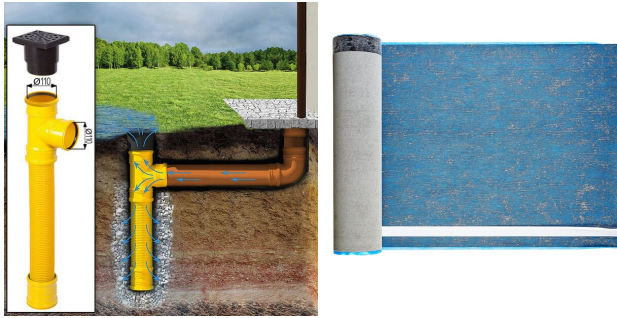

BESCHREIBUNG

Das Premium Gartenhaus "Donau" mit 36 m² ist zweifellos die optimale Wahl für anspruchsvolle Gartenliebhaber und Heimwerker

Die nach einer erstklassigen Gartenoase suchen. Dieses beeindruckende Gartenhaus verfügt über eine robuste Wandkonstruktion mit einer Stärke von 44 mm, die sowohl Stabilität als auch Langlebigkeit gewährleistet. Die doppelverglasten Türen und Fenster dieses Gartenhauses bieten nicht nur eine ausgezeichnete Lichtdurchlässigkeit, sondern auch eine hervorragende Wärmedämmung, was den Komfort im Innenraum erhöht.

PREMIUM GARTENHAUS

VARIATIONEN

Bild	Artikelnummer	Stock	Status	Beschreibung	Wandstärke	Preis
	AV031				44 mm	€ 6800,00
	AV031-2				66 mm	€ 7198,80

TECHNISCHE DATEN

Maße	6000,000 × 6000,000 cm
Breite	600 cm
Marke	Premium Gartenhaus
Raumanzahl	1
Dachform	Satteldach
Wandstärke	44 mm , 66 mm
Tiefe	600 cm
Verglasung	Doppelverglasung
Haus Typ	Klassisch
Terrasse	ohne Terrasse
Grundfläche	36 m ²
Holzbehandlung	Unbehandelt
Außenmaß	595 x 595 cm
Dachfläche	43 m ²
Dachaufbau	18-20 mm Dachbretter
Fenstermaße:	2* 138 cm x 105 cm (Lichtes Maß 125 cm x 92 cm)
Türmaße	1 * 85 cm x 192 cm (Innen)
Grundform	Quadratisch
Seitenhöhe der Wände	216 cm
Firsthöhe	283,5 cm
Innenmaß	566 x 566 cm
Holzart Fenster/Türen	Kiefer
Herstellergarantie	5 Jahre
Bauweise	Blockbohlen
Dachwinkel	13,3°
Fußboden	19 - 20 mm Bodenbretter mit Nut-und-Feder-Verbindungen, Grundrahmen und Querstreben (als Zubehör erhältlich)
Spiegelverkehrter Aufbau	Ja

Dachüberstand	30 cm hinten , 70 cm Vorne
Fläche	6×6

SIE KÖNNEN AUCH MÖGEN...

[Sickerschacht mit
Zufluss/Abfluss Ø 110 mm](#)

[Villasub E-KV-15 SK
Schalungsbahn 40 m²](#)

ANMERKUNGEN
