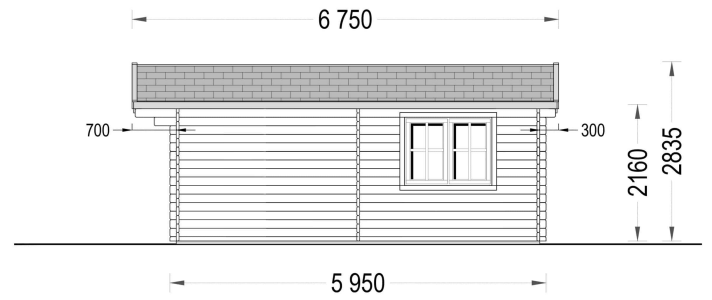

Zusätzliche Highlights des Premium Gartenhauses "Donau" mit 36 m² sind:

- **Großzügiger Innenraum:** Mit einer Grundfläche von 36 m² bietet das Gartenhaus viel Platz für unterschiedliche Verwendungszwecke. Es kann als gemütlicher Rückzugsort, Arbeitszimmer, Hobbyraum oder Lagerraum dienen.
- **Hochwertige Materialien:** Die Auswahl hochwertiger Materialien sorgt für Stabilität, Haltbarkeit und ein ästhetisches Erscheinungsbild.
- **Vielseitige Anwendungsmöglichkeiten:** Dank seiner Qualität und des großzügigen Innenraums kann das Premium Gartenhaus "Donau" an unterschiedliche Bedürfnisse und Vorlieben angepasst werden.
- **Ästhetisches Design:** Das Gartenhaus wurde nicht nur aufgrund seiner Funktionalität, sondern auch wegen seines ansprechenden Designs ausgewählt. Es fügt sich nahtlos in Ihren Garten ein und trägt zur Aufwertung des Außenbereichs bei.

PREMIUM GARTENHAUS

VARIATIONEN

Bild	Artikelnummer	Stock	Status	Beschreibung	Wandstärke	Preis
	AV031				44 mm	€ 6800,00
	AV031-2				66 mm	€ 7198,80

TECHNISCHE DATEN

Maße	6000,000 × 6000,000 cm
Breite	600 cm
Marke	Premium Gartenhaus
Raumanzahl	1
Dachform	Satteldach
Wandstärke	44 mm , 66 mm
Tiefe	600 cm
Verglasung	Doppelverglasung
Haus Typ	Klassisch
Terrasse	ohne Terrasse
Grundfläche	36 m ²
Holzbehandlung	Unbehandelt
Außenmaß	595 x 595 cm
Dachfläche	43 m ²
Dachaufbau	18-20 mm Dachbretter
Fenstermaße:	2* 138 cm x 105 cm (Lichtes Maß 125 cm x 92 cm)
Türmaße	1 * 85 cm x 192 cm (Innen)
Grundform	Quadratisch
Seitenhöhe der Wände	216 cm
Firsthöhe	283,5 cm
Innenmaß	566 x 566 cm
Holzart Fenster/Türen	Kiefer
Herstellergarantie	5 Jahre
Bauweise	Blockbohlen
Dachwinkel	13,3°
Fußboden	19 - 20 mm Bodenbretter mit Nut-und-Feder-Verbindungen, Grundrahmen und Querstreben (als Zubehör erhältlich)
Spiegelverkehrter Aufbau	Ja