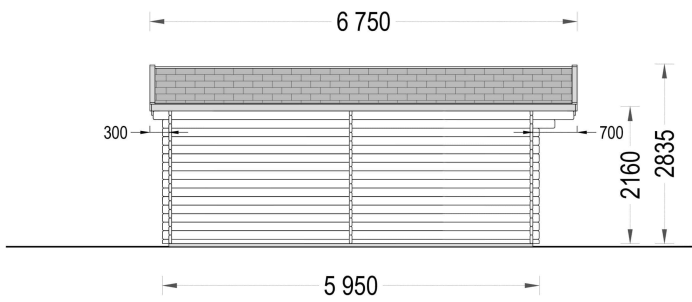

Zusätzliche Highlights des Premium Gartenhauses "Donau" mit 36 m² sind:

- **Großzügiger Innenraum:** Mit einer Grundfläche von 36 m² bietet das Gartenhaus viel Platz für unterschiedliche Verwendungszwecke. Es kann als gemütlicher Rückzugsort, Arbeitszimmer, Hobbyraum oder Lagerraum dienen.
- **Hochwertige Materialien:** Die Auswahl hochwertiger Materialien sorgt für Stabilität, Haltbarkeit und ein ästhetisches Erscheinungsbild.
- **Vielseitige Anwendungsmöglichkeiten:** Dank seiner Qualität und des großzügigen Innenraums kann das Premium Gartenhaus "Donau" an unterschiedliche Bedürfnisse und Vorlieben angepasst werden.
- **Ästhetisches Design:** Das Gartenhaus wurde nicht nur aufgrund seiner Funktionalität, sondern auch wegen seines ansprechenden Designs ausgewählt. Es fügt sich nahtlos in Ihren Garten ein und trägt zur Aufwertung des Außenbereichs bei.

PREMIUM GARTENHAUS

VARIATIONEN

Bild	Artikelnummer	Stock	Status	Beschreibung	Wandstärke	Preis
	AV031				44 mm	€ 6800,00
	AV031-2				66 mm	€ 7198,80

TECHNISCHE DATEN

Maße	6000,000 × 6000,000 cm
Breite	600 cm
Marke	Premium Gartenhaus
Raumanzahl	1
Dachform	Satteldach
Wandstärke	44 mm , 66 mm
Tiefe	600 cm
Verglasung	Doppelverglasung
Haus Typ	Klassisch
Terrasse	ohne Terrasse
Grundfläche	36 m ²
Holzbehandlung	Unbehandelt
Außenmaß	595 x 595 cm
Dachfläche	43 m ²
Dachaufbau	18-20 mm Dachbretter
Fenstermaße:	2* 138 cm x 105 cm (Lichtes Maß 125 cm x 92 cm)
Türmaße	1 * 85 cm x 192 cm (Innen)
Grundform	Quadratisch
Seitenhöhe der Wände	216 cm
Firsthöhe	283,5 cm
Innenmaß	566 x 566 cm
Holzart Fenster/Türen	Kiefer
Herstellergarantie	5 Jahre
Bauweise	Blockbohlen
Dachwinkel	13,3°
Fußboden	19 - 20 mm Bodenbretter mit Nut-und-Feder-Verbindungen, Grundrahmen und Querstreben (als Zubehör erhältlich)
Spiegelverkehrter Aufbau	Ja