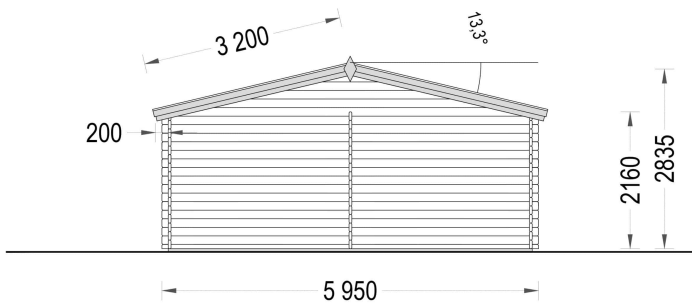

Das Premium Gartenhaus "Donau" mit 36 m² ist zweifellos eine erstklassige Wahl für alle, die höchste Qualität und Funktionalität in ihrem Garten wünschen. Es bietet ausreichend Platz für vielfältige Aktivitäten und lässt sich dank der spiegelverkehrten Montage flexibel an die Gegebenheiten vor Ort anpassen.

PREMIUM GARTENHAUS

VARIATIONEN

Bild	Artikelnummer	Stock	Status	Beschreibung	Wandstärke	Preis
	AV031				44 mm	€ 6800,00
	AV031-2				66 mm	€ 7198,80

TECHNISCHE DATEN

Maße	6000,000 × 6000,000 cm
Breite	600 cm
Marke	Premium Gartenhaus
Raumanzahl	1
Dachform	Satteldach
Wandstärke	44 mm , 66 mm
Tiefe	600 cm
Verglasung	Doppelverglasung
Haus Typ	Klassisch
Terrasse	ohne Terrasse
Grundfläche	36 m ²
Holzbehandlung	Unbehandelt
Außenmaß	595 x 595 cm
Dachfläche	43 m ²
Dachaufbau	18-20 mm Dachbretter
Fenstermaße:	2* 138 cm x 105 cm (Lichtes Maß 125 cm x 92 cm)
Türmaße	1 * 85 cm x 192 cm (Innen)
Grundform	Quadratisch
Seitenhöhe der Wände	216 cm
Firsthöhe	283,5 cm
Innenmaß	566 x 566 cm
Holzart Fenster/Türen	Kiefer
Herstellergarantie	5 Jahre
Bauweise	Blockbohlen
Dachwinkel	13,3°
Fußboden	19 - 20 mm Bodenbretter mit Nut-und-Feder-Verbindungen, Grundrahmen und Querstreben (als Zubehör erhältlich)
Spiegelverkehrter Aufbau	Ja