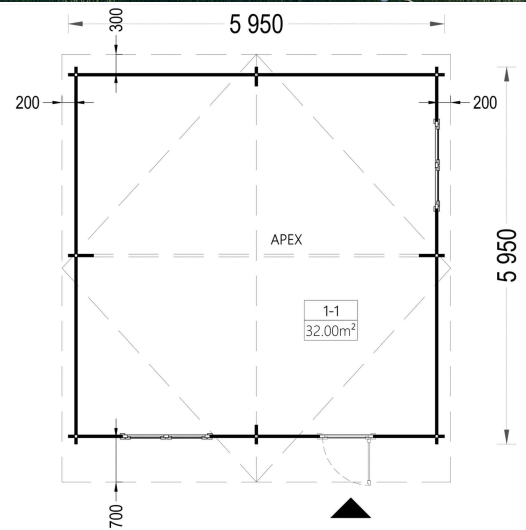

PREMIUM GARTENHAUS