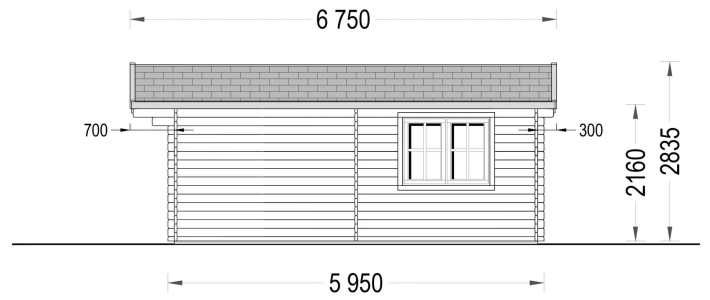

BESCHREIBUNG

Das Premium Gartenhaus "Donau" mit 36 m² ist zweifellos die optimale Wahl für anspruchsvolle Gartenliebhaber und Heimwerker

Die nach einer erstklassigen Gartenoase suchen. Dieses beeindruckende Gartenhaus verfügt über eine robuste Wandkonstruktion mit einer Stärke von 44 mm, die sowohl Stabilität als auch Langlebigkeit gewährleistet. Die doppelverglasten Türen und Fenster dieses Gartenhauses bieten nicht nur eine ausgezeichnete Lichtdurchlässigkeit, sondern auch eine hervorragende Wärmedämmung, was den Komfort im Innenraum erhöht.

Zusätzliche Highlights des Premium Gartenhauses "Donau" mit 36 m² sind:

- **Großzügiger Innenraum:** Mit einer Grundfläche von 36 m² bietet das Gartenhaus viel Platz für unterschiedliche Verwendungszwecke. Es kann als gemütlicher Rückzugsort, Arbeitszimmer, Hobbyraum oder Lagerraum dienen.
- **Hochwertige Materialien:** Die Auswahl hochwertiger Materialien sorgt für Stabilität, Haltbarkeit und ein ästhetisches Erscheinungsbild.
- **Vielseitige Anwendungsmöglichkeiten:** Dank seiner Qualität und des großzügigen Innenraums kann das Premium Gartenhaus "Donau" an unterschiedliche Bedürfnisse und Vorlieben angepasst werden.
- **Ästhetisches Design:** Das Gartenhaus wurde nicht nur aufgrund seiner Funktionalität, sondern auch wegen seines ansprechenden Designs ausgewählt. Es fügt sich nahtlos in Ihren Garten ein und trägt zur Aufwertung des Außenbereichs bei.

Das Premium Gartenhaus "Donau" mit 36 m² ist zweifellos eine erstklassige Wahl für alle, die höchste Qualität und Funktionalität in ihrem Garten wünschen. Es bietet ausreichend Platz für vielfältige Aktivitäten und lässt sich dank der spiegelverkehrten Montage flexibel an die Gegebenheiten vor Ort anpassen.

PREMIUM GARTENHAUS

VARIATIONEN

Bild	Artikelnummer	Stock	Status	Beschreibung	Wandstärke	Preis
	AV031				44 mm	€ 6800,00
	AV031-2				66 mm	€ 7198,80

TECHNISCHE DATEN

Maße 6000 x 6000 cm

SIE KÖNNEN AUCH MÖGEN...