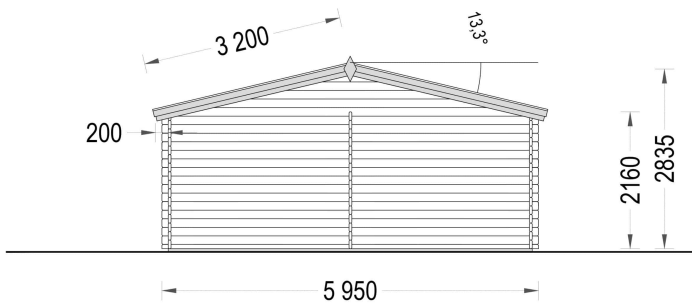

VARIATIONEN

Bild	Artikelnummer	Stock	Status	Beschreibung	Wandstärke	Preis
	AV031				44 mm	€ 6800,00
	AV031-2				66 mm	€ 7198,80