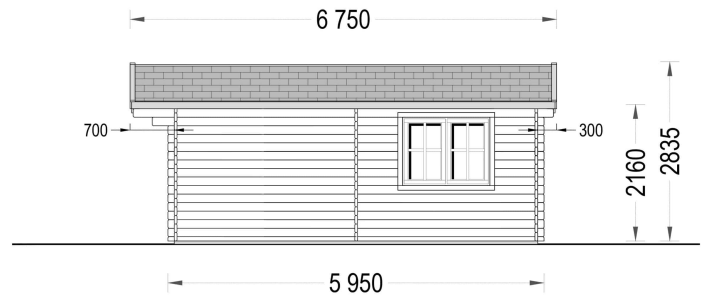

VARIATIONEN

Bild	Artikelnummer	Stock	Status	Beschreibung	Wandstärke	Preis
	AV031				44 mm	€ 6800,00
	AV031-2				66 mm	€ 7198,80