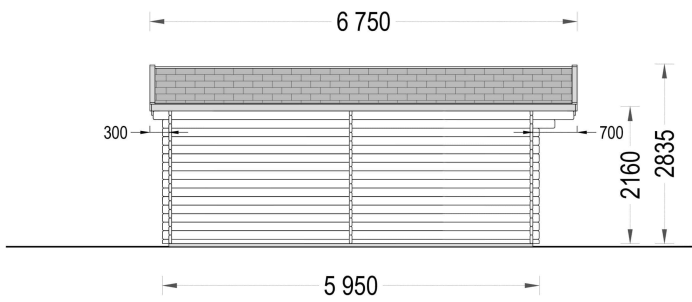

PREMIUM GARTENHAUS