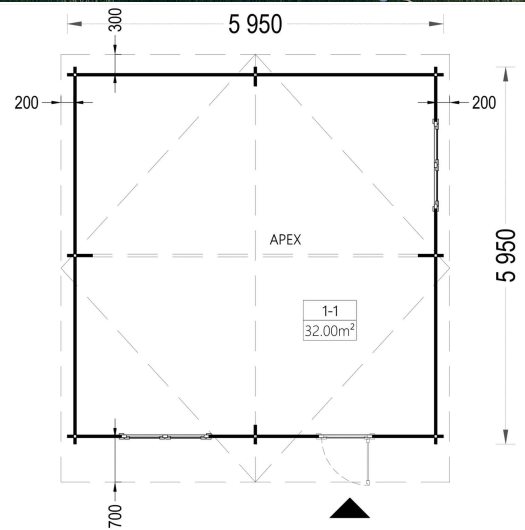

Zusätzliche Highlights des Premium Gartenhauses "Donau" mit 36 m² sind:

- **Großzügiger Innenraum:** Mit einer Grundfläche von 36 m² bietet das Gartenhaus viel Platz für unterschiedliche Verwendungszwecke. Es kann als gemütlicher Rückzugsort, Arbeitszimmer, Hobbyraum oder Lagerraum dienen.
- **Hochwertige Materialien:** Die Auswahl hochwertiger Materialien sorgt für Stabilität, Haltbarkeit und ein ästhetisches Erscheinungsbild.
- **Vielseitige Anwendungsmöglichkeiten:** Dank seiner Qualität und des großzügigen Innenraums kann das Premium Gartenhaus "Donau" an unterschiedliche Bedürfnisse und Vorlieben angepasst werden.
- **Ästhetisches Design:** Das Gartenhaus wurde nicht nur aufgrund seiner Funktionalität, sondern auch wegen seines ansprechenden Designs ausgewählt. Es fügt sich nahtlos in Ihren Garten ein und trägt zur Aufwertung des Außenbereichs bei.

Das Premium Gartenhaus "Donau" mit 36 m² ist zweifellos eine erstklassige Wahl für alle, die höchste Qualität und Funktionalität in ihrem Garten wünschen. Es bietet ausreichend Platz für vielfältige Aktivitäten und lässt sich dank der spiegelverkehrten Montage flexibel an die Gegebenheiten vor Ort anpassen.

PREMIUM GARTENHAUS

VARIATIONEN

Bild	Artikelnummer	Stock	Status	Beschreibung	Wandstärke	Preis
	AV031				44 mm	€ 6800,00
	AV031-2				66 mm	€ 7198,80

TECHNISCHE DATEN

Maße 6000 x 6000 cm

SIE KÖNNEN AUCH MÖGEN...

[Sickerschacht mit
Zufluss/Abfluss Ø 110 mm](#)

[Villasub E-KV-15 SK
Schalungsbahn 40 m²](#)

ANMERKUNGEN
