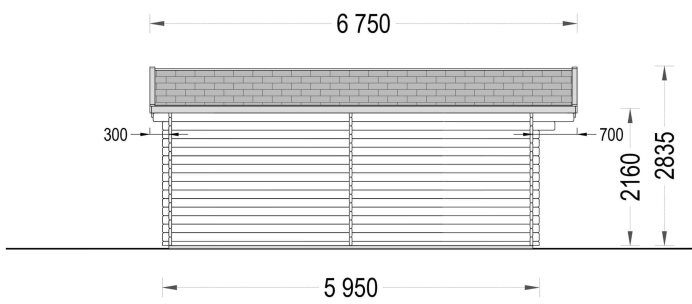

PREMIUM GARTENHAUS