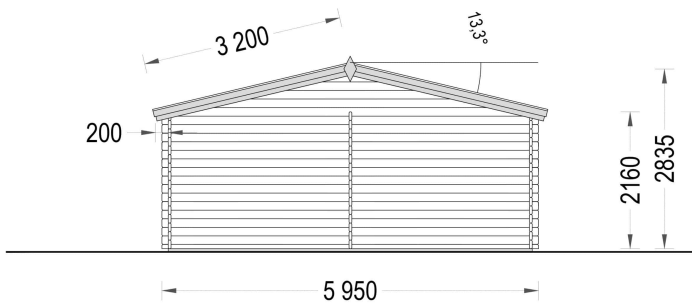

BESCHREIBUNG

Das Premium Gartenhaus "Donau" mit 36 m² ist zweifellos die optimale Wahl für anspruchsvolle Gartenliebhaber und Heimwerker

Die nach einer erstklassigen Gartenoase suchen. Dieses beeindruckende Gartenhaus verfügt über eine robuste Wandkonstruktion mit einer Stärke von 44 mm, die sowohl Stabilität als auch Langlebigkeit gewährleistet. Die doppelverglasten Türen und Fenster dieses Gartenhauses bieten nicht nur eine ausgezeichnete Lichtdurchlässigkeit, sondern auch eine hervorragende Wärmedämmung, was den Komfort im Innenraum erhöht.

Zusätzliche Highlights des Premium Gartenhauses "Donau" mit 36 m² sind:

- **Großzügiger Innenraum:** Mit einer Grundfläche von 36 m² bietet das Gartenhaus viel Platz für unterschiedliche Verwendungszwecke. Es kann als gemütlicher Rückzugsort, Arbeitszimmer, Hobbyraum oder Lagerraum dienen.
- **Hochwertige Materialien:** Die Auswahl hochwertiger Materialien sorgt für Stabilität, Haltbarkeit und ein ästhetisches Erscheinungsbild.
- **Vielseitige Anwendungsmöglichkeiten:** Dank seiner Qualität und des großzügigen Innenraums kann das Premium Gartenhaus "Donau" an unterschiedliche Bedürfnisse und Vorlieben angepasst werden.
- **Ästhetisches Design:** Das Gartenhaus wurde nicht nur aufgrund seiner Funktionalität, sondern auch wegen seines ansprechenden Designs ausgewählt. Es fügt sich nahtlos in Ihren Garten ein und trägt zur Aufwertung des Außenbereichs bei.

Das Premium Gartenhaus "Donau" mit 36 m² ist zweifellos eine erstklassige Wahl für alle, die höchste Qualität und Funktionalität in ihrem Garten wünschen. Es bietet ausreichend Platz für vielfältige Aktivitäten und lässt sich dank der spiegelverkehrten Montage flexibel an die Gegebenheiten vor Ort anpassen.

PREMIUM GARTENHAUS

VARIATIONEN

Bild	Artikelnummer	Stock	Status	Beschreibung	Wandstärke	Preis
	AV031				44 mm	€ 6800,00
	AV031-2				66 mm	€ 7198,80

TECHNISCHE DATEN

Maße 6000 x 6000 cm

SIE KÖNNEN AUCH MÖGEN...