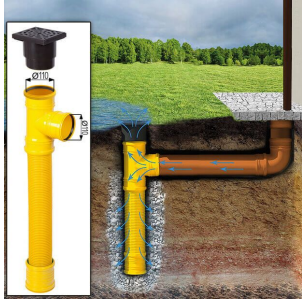

TECHNISCHE DATEN

Maße	6000,000 × 6000,000 cm
Breite	600 cm
Marke	Premium Gartenhaus
Raumanzahl	1
Dachform	Satteldach
Wandstärke	44 mm , 66 mm
Tiefe	600 cm
Verglasung	Doppelverglasung
Haus Typ	Klassisch
Terrasse	ohne Terrasse
Grundfläche	36 m²
Holzbehandlung	Unbehandelt

SIE KÖNNEN AUCH MÖGEN...

[Sickerschacht mit
Zufluss/Abfluss Ø
110 mm](#)

[Villasub E-KV-15 SK
Schalungsbahn 40
m²](#)

[PVC Dachrinnen für
Satteldach bis 7 m](#)

[Villas PM-Schindel
Rechteck 48 m²](#)

[Dachrinnenset Zink
für Satteldach bis
6,8 m](#)