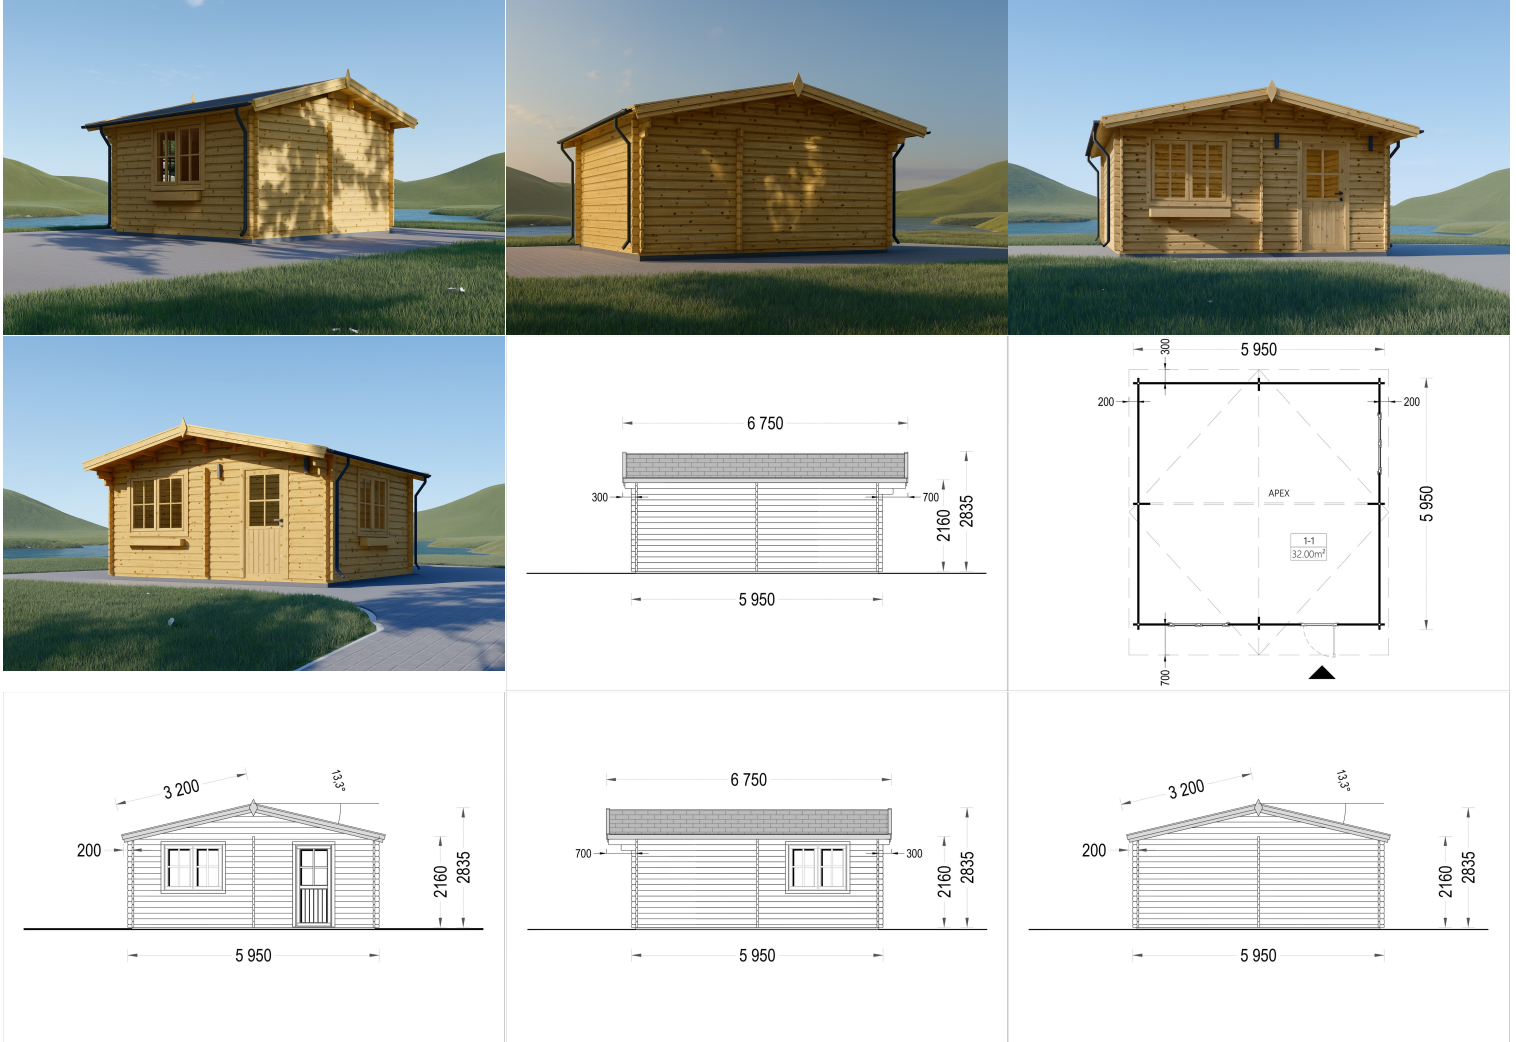

GARTENHAUS DONAU (44MM) 6X6M, 36M²

€ 0,00

Das Premium Gartenhaus "Donau" mit 36 m² ist zweifellos eine erstklassige Wahl für alle, die höchste Qualität und Funktionalität in ihrem Garten wünschen

Kategorien: [Gartenhäuser](#)

GALERIEBILDER

BESCHREIBUNG

Das Premium Gartenhaus "Donau" mit 36 m² ist zweifellos die optimale Wahl für anspruchsvolle Gartenliebhaber und Heimwerker

Die nach einer erstklassigen Gartenoase suchen. Dieses beeindruckende Gartenhaus verfügt über eine robuste Wandkonstruktion mit einer Stärke von 44 mm, die sowohl Stabilität als auch Langlebigkeit gewährleistet. Die doppelverglasten Türen und Fenster dieses Gartenhauses bieten nicht nur eine ausgezeichnete Lichtdurchlässigkeit, sondern auch eine hervorragende Wärmedämmung, was den Komfort im Innenraum erhöht.

Außenmaß	595 x 595 cm
Dachfläche	43 m²
Dachaufbau	18-20 mm Dachbretter
Fenstermaße:	2* 138 cm x 105 cm (Lichtes Maß 125 cm x 92 cm)
Türmaße	1 * 85 cm x 192 cm (Innen)
Grundform	Quadratisch
Seitenhöhe der Wände	216 cm
Firsthöhe	283,5 cm
Innenmaß	566 x 566 cm
Holzart Fenster/Türen	Kiefer
Herstellergarantie	5 Jahre
Bauweise	Blockbohlen
Dachwinkel	13,3°
Fußboden	19 - 20 mm Bodenbretter mit Nut-und-Feder-Verbindungen, Grundrahmen und Querstreben (als Zubehör erhältlich)
Spiegelverkehrter Aufbau	Ja
Dachüberstand	30 cm hinten , 70 cm Vorne
Fläche	6x6