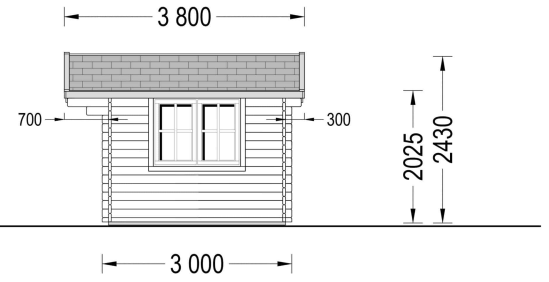

PREMIUM GARTENHAUS

VARIATIONEN

Bild	Artikelnummer	Stock Status	Beschreibung	Wandstärke	Preis
	AV026s	4 vorrätig		44 mm	€ 3330,00
	AV026-1	4 vorrätig		66 mm	€ 4678,80

TECHNISCHE DATEN

Maße	3000,000 × 4000,000 cm
Marke	Premium Gartenhaus
Raumanzahl	1
Dachform	Satteldach
Breite	400 cm
Wandstärke	44 mm , 66 mm
Holzbehandlung	Unbehandelt
Tiefe	300 cm
Verglasung	Doppelverglasung
Haus Typ	Klassisch
Terrasse	ohne Terrasse
Grundfläche	12 m ²
Dachaufbau	18-20 mm Dachbretter
Fußboden	19 - 20 mm Bodenbretter mit Nut-und-Feder-Verbindungen, Grundrahmen und Querstreben (als Zubehör erhältlich)
Holzart Fenster/Türen	Kiefer
Herstellergarantie	5 Jahre
Bauweise	Blockbohlen
Dachfläche	21,5 m ²
Dachüberstand	30 cm hinten , 70 cm Vorne
Außenmaß	400 x 300 cm
Innenmaß	371 x 271 cm
Dachwinkel	12,2°
Fenstermaße:	2* 138 cm x 105 cm
Firsthöhe	243,4 cm
Seitenhöhe der Wände	202,5 cm
Grundform	Quadratisch
Spiegelverkehrter Aufbau	Ja

Türmaße 1* 85 cm x 192 cm

Fläche 4x3

SIE KÖNNEN AUCH MÖGEN...

[Anbau Werkzeugschuppen
- 161 x 273 cm](#)

[Villasub E-KV-15 SK
Schalungsbahn 40 m²](#)

[Vordach - 300 x 150 cm](#)

ANMERKUNGEN
