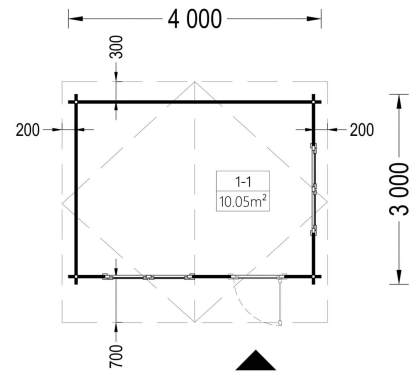

PREMIUM GARTENHAUS

VARIATIONEN

Bild	Artikelnummer	Stock Status	Beschreibung	Wandstärke	Preis
	AV026s	4 vorrätig		44 mm	€ 3330,00
	AV026-1	4 vorrätig		66 mm	€ 4678,80

TECHNISCHE DATEN

Maße	3000,000 × 4000,000 cm
Marke	Premium Gartenhaus
Raumanzahl	1
Dachform	Satteldach
Breite	400 cm
Wandstärke	44 mm , 66 mm
Holzbehandlung	Unbehandelt
Tiefe	300 cm
Verglasung	Doppelverglasung
Haus Typ	Klassisch
Terrasse	ohne Terrasse
Grundfläche	12 m ²
Dachaufbau	18-20 mm Dachbretter
Fußboden	19 - 20 mm Bodenbretter mit Nut-und-Feder-Verbindungen, Grundrahmen und Querstreben (als Zubehör erhältlich)
Holzart Fenster/Türen	Kiefer
Herstellergarantie	5 Jahre
Bauweise	Blockbohlen
Dachfläche	21,5 m ²
Dachüberstand	30 cm hinten , 70 cm Vorne
Außenmaß	400 x 300 cm
Innenmaß	371 x 271 cm
Dachwinkel	12,2°
Fenstermaße:	2* 138 cm x 105 cm
Firsthöhe	243,4 cm
Seitenhöhe der Wände	202,5 cm
Grundform	Quadratisch
Spiegelverkehrter Aufbau	Ja

Türmaße 1* 85 cm x 192 cm

Fläche 4x3

SIE KÖNNEN AUCH MÖGEN...

[Anbau Werkzeugschuppen
- 161 x 273 cm](#)

[Villasub E-KV-15 SK
Schalungsbahn 40 m²](#)

[Vordach - 300 x 150 cm](#)

ANMERKUNGEN
