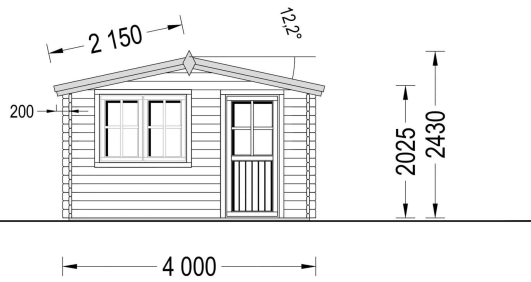

PREMIUM GARTENHAUS

VARIATIONEN

Bild	Artikelnummer	Stock Status	Beschreibung	Wandstärke	Preis
	AV026s	4 vorrätig		44 mm	€ 3330,00
	AV026-1	4 vorrätig		66 mm	€ 4678,80

TECHNISCHE DATEN

Maße	3000,000 × 4000,000 cm
Marke	Premium Gartenhaus
Raumanzahl	1
Dachform	Satteldach
Breite	400 cm
Wandstärke	44 mm , 66 mm
Holzbehandlung	Unbehandelt
Tiefe	300 cm
Verglasung	Doppelverglasung
Haus Typ	Klassisch
Terrasse	ohne Terrasse
Grundfläche	12 m ²
Dachaufbau	18-20 mm Dachbretter
Fußboden	19 - 20 mm Bodenbretter mit Nut-und-Feder-Verbindungen, Grundrahmen und Querstreben (als Zubehör erhältlich)
Holzart Fenster/Türen	Kiefer
Herstellergarantie	5 Jahre
Bauweise	Blockbohlen
Dachfläche	21,5 m ²
Dachüberstand	30 cm hinten , 70 cm Vorne
Außenmaß	400 x 300 cm
Innenmaß	371 x 271 cm
Dachwinkel	12,2°
Fenstermaße:	2* 138 cm x 105 cm
Firsthöhe	243,4 cm
Seitenhöhe der Wände	202,5 cm
Grundform	Quadratisch
Spiegelverkehrter Aufbau	Ja

Türmaße 1* 85 cm x 192 cm

Fläche 4x3

SIE KÖNNEN AUCH MÖGEN...

[Anbau Werkzeugschuppen
- 161 x 273 cm](#)

[Villasub E-KV-15 SK
Schalungsbahn 40 m²](#)

[Vordach - 300 x 150 cm](#)

ANMERKUNGEN
