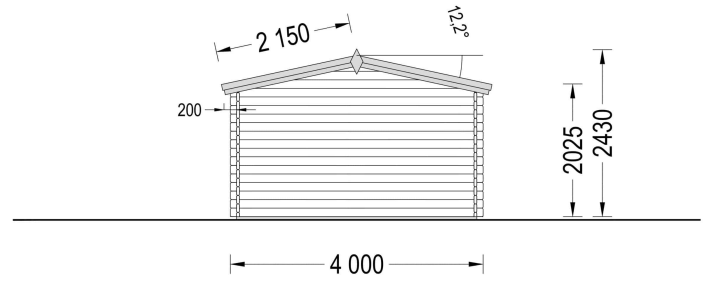

PREMIUM GARTENHAUS

VARIATIONEN

Bild	Artikelnummer	Stock Status	Beschreibung	Wandstärke	Preis
	AV026s	4 vorrätig		44 mm	€ 3330,00
	AV026-1	4 vorrätig		66 mm	€ 4678,80

TECHNISCHE DATEN

Maße 3000 x 4000 cm

SIE KÖNNEN AUCH MÖGEN...