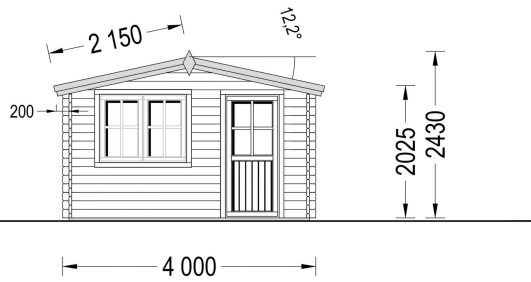

VARIATIONEN

Bild	Artikelnummer	Stock Status	Beschreibung	Wandstärke	Preis
	AV026s	4 vorrätig		44 mm	€ 3330,00
	AV026-1	4 vorrätig		66 mm	€ 4678,80