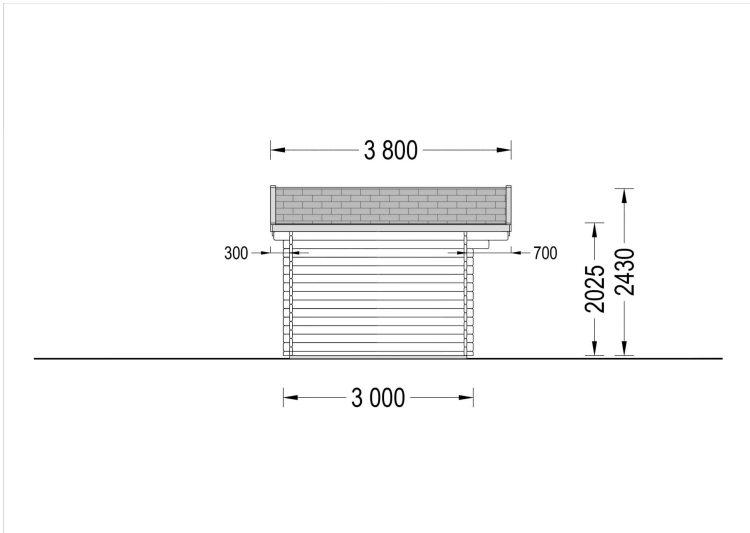

PREMIUM GARTENHAUS