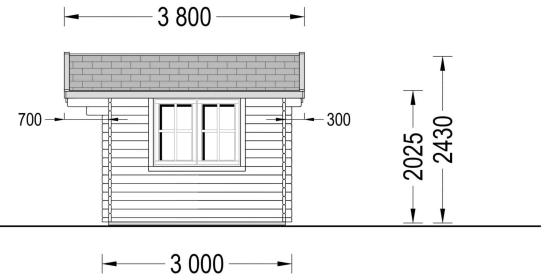

VARIATIONEN

Bild	Artikelnummer	Stock Status	Beschreibung	Wandstärke	Preis
	AV026s	4 vorrätig		44 mm	€ 3330,00
	AV026-1	4 vorrätig		66 mm	€ 4678,80