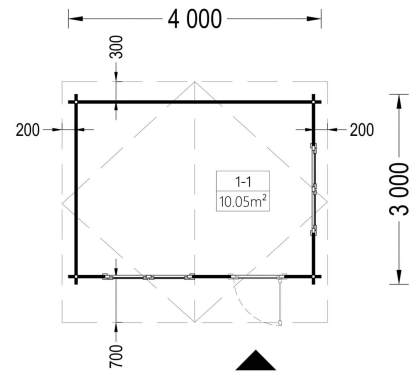

PREMIUM GARTENHAUS

VARIATIONEN

Bild	Artikelnummer	Stock Status	Beschreibung	Wandstärke	Preis
	AV026s	4 vorrätig		44 mm	€ 3330,00
	AV026-1	4 vorrätig		66 mm	€ 4678,80

TECHNISCHE DATEN

Maße 3000 x 4000 cm

SIE KÖNNEN AUCH MÖGEN...

[Anbau Werkzeugschuppen](#)
- 161 x 273 cm

[Villasub E-KV-15 SK](#)
[Schalungsbahn 40 m²](#)

[Vordach - 300 x 150 cm](#)

ANMERKUNGEN
