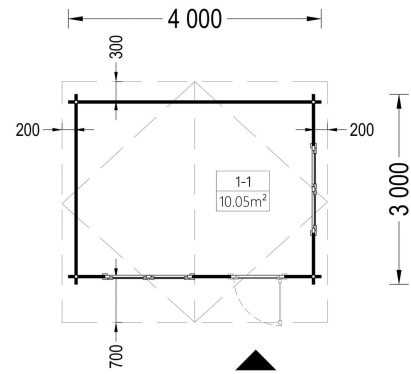

PREMIUM GARTENHAUS