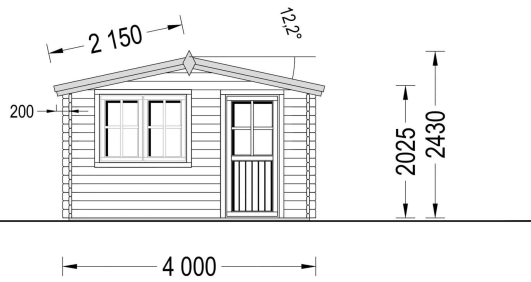

PREMIUM GARTENHAUS

VARIATIONEN

Bild	Artikelnummer	Stock Status	Beschreibung	Wandstärke	Preis
	AV026s	4 vorrätig		44 mm	€ 3330,00
	AV026-1	4 vorrätig		66 mm	€ 4678,80

TECHNISCHE DATEN

Maße 3000 x 4000 cm

SIE KÖNNEN AUCH MÖGEN...

[Anbau Werkzeugschuppen](#)
- 161 x 273 cm

[Villasub E-KV-15 SK](#)
[Schalungsbahn 40 m²](#)

[Vordach - 300 x 150 cm](#)

ANMERKUNGEN
