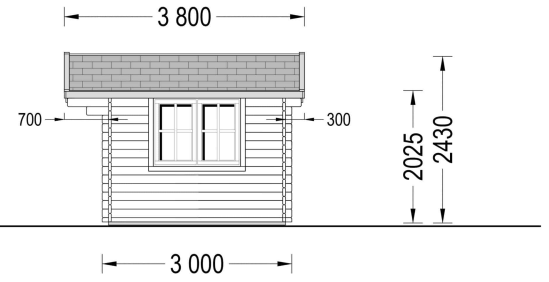

PREMIUM GARTENHAUS

VARIATIONEN

Bild	Artikelnummer	Stock Status	Beschreibung	Wandstärke	Preis
	AV026s	4 vorrätig		44 mm	€ 3330,00
	AV026-1	4 vorrätig		66 mm	€ 4678,80

TECHNISCHE DATEN

Maße 3000 x 4000 cm

SIE KÖNNEN AUCH MÖGEN...