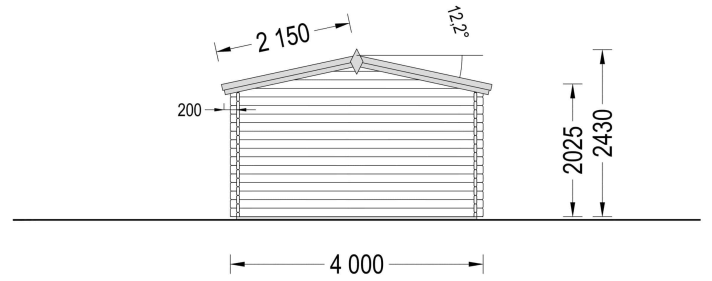

PREMIUM GARTENHAUS