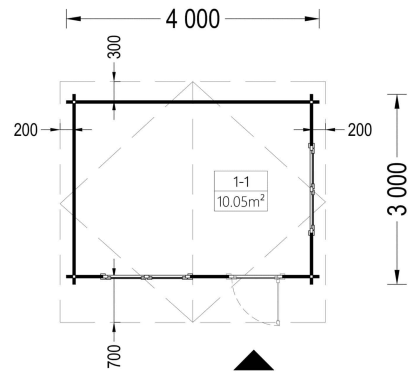

PREMIUM GARTENHAUS

VARIATIONEN

Bild	Artikelnummer	Stock Status	Beschreibung	Wandstärke	Preis
	AV026s	4 vorrätig		44 mm	€ 3330,00
	AV026-1	4 vorrätig		66 mm	€ 4678,80

TECHNISCHE DATEN

Maße 3000 x 4000 cm

SIE KÖNNEN AUCH MÖGEN...

[Anbau Werkzeugschuppen](#)
- 161 x 273 cm

[Villasub E-KV-15 SK](#)
[Schalungsbahn 40 m²](#)

[Vordach - 300 x 150 cm](#)

ANMERKUNGEN
