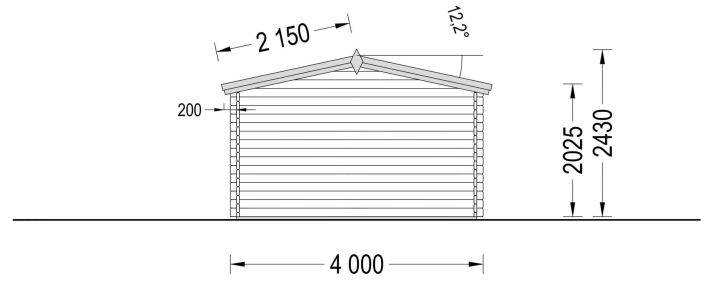

PREMIUM GARTENHAUS

VARIATIONEN

Bild	Artikelnummer	Stock Status	Beschreibung	Wandstärke	Preis
	AV026s	4 vorrätig		44 mm	€ 3330,00
	AV026-1	4 vorrätig		66 mm	€ 4678,80

TECHNISCHE DATEN

Maße 3000 x 4000 cm

SIE KÖNNEN AUCH MÖGEN...