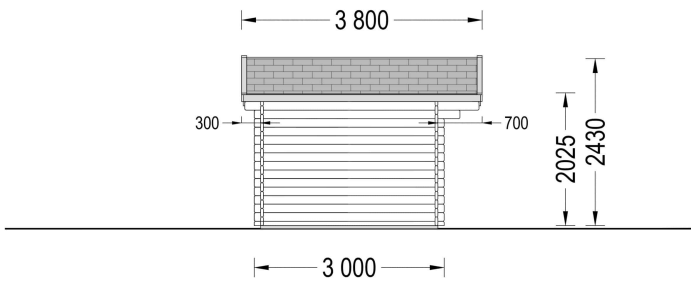

PREMIUM GARTENHAUS

VARIATIONEN

Bild	Artikelnummer	Stock Status	Beschreibung	Wandstärke	Preis
	AV026s	4 vorrätig		44 mm	€ 3330,00
	AV026-1	4 vorrätig		66 mm	€ 4678,80

TECHNISCHE DATEN

Maße 3000 x 4000 cm

SIE KÖNNEN AUCH MÖGEN...