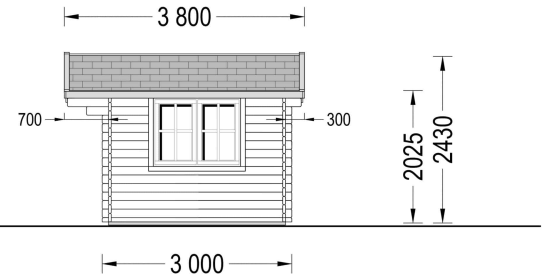

PREMIUM GARTENHAUS

VARIATIONEN

Bild	Artikelnummer	Stock Status	Beschreibung	Wandstärke	Preis
	AV026s	4 vorrätig		44 mm	€ 3330,00
	AV026-1	4 vorrätig		66 mm	€ 4678,80

TECHNISCHE DATEN

Maße 3000 x 4000 cm

SIE KÖNNEN AUCH MÖGEN...