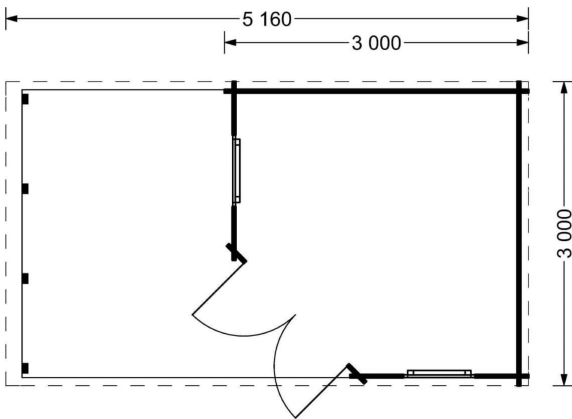

PREMIUM GARTENHAUS