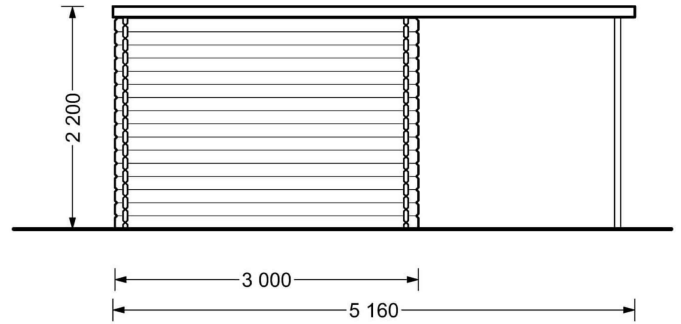

TECHNISCHE DATEN

SIE KÖNNEN AUCH MÖGEN...