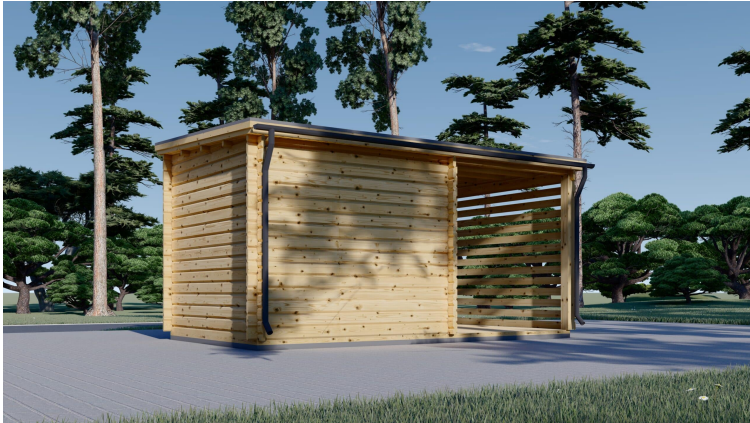

PREMIUM GARTENHAUS