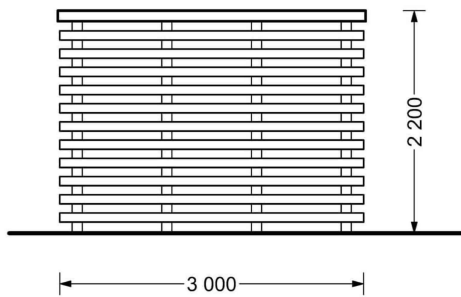

BESCHREIBUNG

Premium Gartenhaus ALAN PLUS (28mm) - Vielseitig und Einladend

Das Gartenhaus ALAN PLUS mit einer Wandstärke von 28mm und einer Größe von 5x3m bietet eine Fläche von 9m² im Hauptbereich und zusätzlich 6.5m² an überdachter Fläche.

PREMIUM GARTENHAUS

TECHNISCHE DATEN

Fußboden

Marke Premium Gartenhaus

Dachform Flachdach

Raumanzahl 1

Breite 500 cm

Außenmaß 300 cm x 300 cm +200 cm

Holzbehandlung Unbehandelt

Tiefe 300 cm

Verglasung Doppelverglasung

Terrasse	ohne Terrasse
Wandstärke	28 mm
Grundfläche	9 m ²
Haus Typ	Modern
Boden	19 - 20 mm Bodenbretter mit Nut-und-Feder-Verbindungen, Grundrahmen und Querstreben (Als Zubehör erhältlich)
Dachüberstand	216 cm
Dachwinkel	2,1°
Fenstermaße:	2* 70 cm x 105 cm
Türmaße	1* 130 cm x 192 cm
Dachfläche	18 m ²
Seitenhöhe der Wände	216 cm
Firsthöhe	225 cm
Grundform	Rechteckig
Spiegelverkehrter Aufbau	Ja
Innenmaß	274 x 274 cm + 200 cm