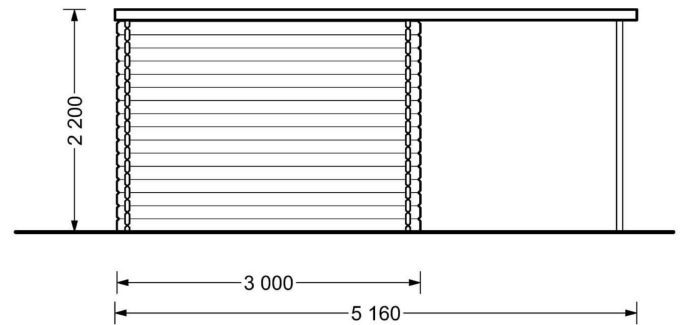

PREMIUM GARTENHAUS

TECHNISCHE DATEN

Fußboden

Marke Premium Gartenhaus

Dachform Flachdach

Raumanzahl 1

Breite 500 cm

Außenmaß 300 cm x 300 cm +200 cm

Holzbehandlung Unbehandelt

Tiefe 300 cm

Verglasung Doppelverglasung

Terrasse	ohne Terrasse
Wandstärke	28 mm
Grundfläche	9 m ²
Haus Typ	Modern
Boden	19 - 20 mm Bodenbretter mit Nut-und-Feder-Verbindungen, Grundrahmen und Querstreben (Als Zubehör erhältlich)
Dachüberstand	216 cm
Dachwinkel	2,1°
Fenstermaße:	2* 70 cm x 105 cm
Türmaße	1* 130 cm x 192 cm
Dachfläche	18 m ²
Seitenhöhe der Wände	216 cm
Firsthöhe	225 cm
Grundform	Rechteckig
Spiegelverkehrter Aufbau	Ja
Innenmaß	274 x 274 cm + 200 cm