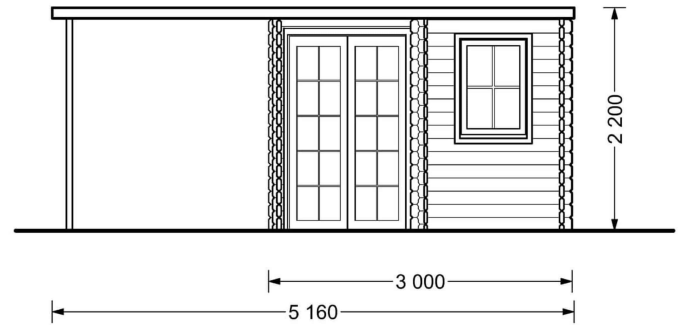

PREMIUM GARTENHAUS