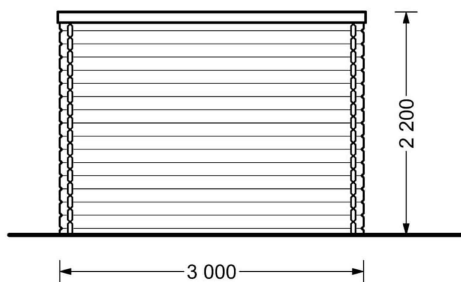

BESCHREIBUNG

Premium Gartenhaus ALAN PLUS (28mm) - Vielseitig und Einladend

Das Gartenhaus ALAN PLUS mit einer Wandstärke von 28mm und einer Größe von 5x3m bietet eine Fläche von 9m² im Hauptbereich und zusätzlich 6.5m² an überdachter Fläche.

PREMIUM GARTENHAUS

TECHNISCHE DATEN

Fußboden

Marke Premium Gartenhaus

Dachform Flachdach

Raumanzahl 1

Breite 500 cm

Außenmaß 300 cm x 300 cm +200 cm

Holzbehandlung Unbehandelt

Tiefe 300 cm

Verglasung Doppelverglasung

Terrasse	ohne Terrasse
Wandstärke	28 mm
Grundfläche	9 m ²
Haus Typ	Modern
Boden	19 - 20 mm Bodenbretter mit Nut-und-Feder-Verbindungen, Grundrahmen und Querstreben (Als Zubehör erhältlich)
Dachüberstand	216 cm
Dachwinkel	2,1°
Fenstermaße:	2* 70 cm x 105 cm
Türmaße	1* 130 cm x 192 cm
Dachfläche	18 m ²
Seitenhöhe der Wände	216 cm
Firsthöhe	225 cm
Grundform	Rechteckig
Spiegelverkehrter Aufbau	Ja
Innenmaß	274 x 274 cm + 200 cm