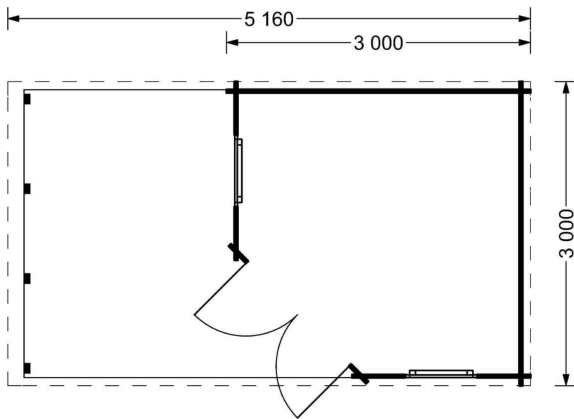

BESCHREIBUNG

Premium Gartenhaus ALAN PLUS (28mm) - Vielseitig und Einladend

Das Gartenhaus ALAN PLUS mit einer Wandstärke von 28mm und einer Größe von 5x3m bietet eine Fläche von 9m² im Hauptbereich und zusätzlich 6.5m² an überdachter Fläche.

PREMIUM GARTENHAUS

TECHNISCHE DATEN

Fußboden

Marke Premium Gartenhaus

Dachform Flachdach

Raumanzahl 1

Breite 500 cm

Außenmaß 300 cm x 300 cm +200 cm

Holzbehandlung Unbehandelt

Tiefe 300 cm

Verglasung Doppelverglasung

Terrasse	ohne Terrasse
Wandstärke	28 mm
Grundfläche	9 m ²
Haus Typ	Modern
Boden	19 - 20 mm Bodenbretter mit Nut-und-Feder-Verbindungen, Grundrahmen und Querstreben (Als Zubehör erhältlich)
Dachüberstand	216 cm
Dachwinkel	2,1°
Fenstermaße:	2* 70 cm x 105 cm
Türmaße	1* 130 cm x 192 cm
Dachfläche	18 m ²
Seitenhöhe der Wände	216 cm
Firsthöhe	225 cm
Grundform	Rechteckig
Spiegelverkehrter Aufbau	Ja
Innenmaß	274 x 274 cm + 200 cm