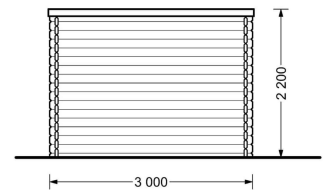

Kategorien: [Aktionen](#)

GALERIEBILDER

BESCHREIBUNG

Premium Gartenhaus ALAN PLUS (28mm) - Vielseitig und Einladend

Das Gartenhaus ALAN PLUS mit einer Wandstärke von 28mm und einer Größe von 5x3m bietet eine Fläche von 9m² im Hauptbereich und zusätzlich 6.5m² an überdachter Fläche.

Tiefe [300 cm](#)

Verglasung [Doppelverglasung](#)

Terrasse [ohne Terrasse](#)

Wandstärke [28 mm](#)

Grundfläche [9 m²](#)

Haus Typ [Modern](#)

Boden	<u>19 - 20 mm Bodenbretter mit Nut-und-Feder-Verbindungen, Grundrahmen und Querstreben (Als Zubehör erhältlich)</u>
Dachüberstand	<u>216 cm</u>
Dachwinkel	<u>2,1°</u>
Fenstermaße:	<u>2* 70 cm x 105 cm</u>
Türmaße	<u>1* 130 cm x 192 cm</u>
Dachfläche	<u>18 m²</u>
Seitenhöhe der Wände	<u>216 cm</u>
Firsthöhe	<u>225 cm</u>
Grundform	<u>Rechteckig</u>
Spiegelverkehrter Aufbau	<u>Ja</u>
Innenmaß	<u>274 x 274 cm + 200 cm</u>