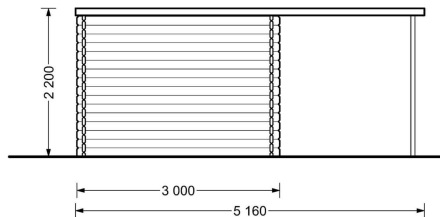

Kategorien: [Aktionen](#)

GALERIEBILDER

BESCHREIBUNG

Premium Gartenhaus ALAN PLUS (28mm) - Vielseitig und Einladend

Das Gartenhaus ALAN PLUS mit einer Wandstärke von 28mm und einer Größe von 5x3m bietet eine Fläche von 9m² im Hauptbereich und zusätzlich 6.5m² an überdachter Fläche.

Tiefe [300 cm](#)

Verglasung [Doppelverglasung](#)

Terrasse [ohne Terrasse](#)

Wandstärke [28 mm](#)

Grundfläche [9 m²](#)

Haus Typ [Modern](#)

Boden	<u>19 - 20 mm Bodenbretter mit Nut-und-Feder-Verbindungen, Grundrahmen und Querstreben (Als Zubehör erhältlich)</u>
Dachüberstand	<u>216 cm</u>
Dachwinkel	<u>2,1°</u>
Fenstermaße:	<u>2* 70 cm x 105 cm</u>
Türmaße	<u>1* 130 cm x 192 cm</u>
Dachfläche	<u>18 m²</u>
Seitenhöhe der Wände	<u>216 cm</u>
Firsthöhe	<u>225 cm</u>
Grundform	<u>Rechteckig</u>
Spiegelverkehrter Aufbau	<u>Ja</u>
Innenmaß	<u>274 x 274 cm + 200 cm</u>