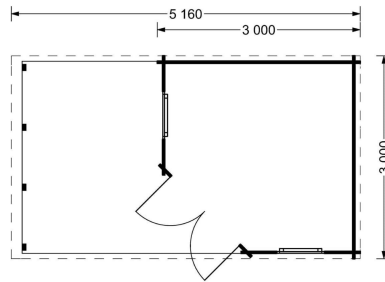

Kategorien: [Aktionen](#)

GALERIEBILDER

BESCHREIBUNG

Premium Gartenhaus ALAN PLUS (28mm) - Vielseitig und Einladend

Das Gartenhaus ALAN PLUS mit einer Wandstärke von 28mm und einer Größe von 5x3m bietet eine Fläche von 9m² im Hauptbereich und zusätzlich 6.5m² an überdachter Fläche.

Tiefe [300 cm](#)

Verglasung [Doppelverglasung](#)

Terrasse [ohne Terrasse](#)

Wandstärke [28 mm](#)

Grundfläche [9 m²](#)

Haus Typ [Modern](#)

Boden	<u>19 - 20 mm Bodenbretter mit Nut-und-Feder-Verbindungen, Grundrahmen und Querstreben (Als Zubehör erhältlich)</u>
Dachüberstand	<u>216 cm</u>
Dachwinkel	<u>2,1°</u>
Fenstermaße:	<u>2* 70 cm x 105 cm</u>
Türmaße	<u>1* 130 cm x 192 cm</u>
Dachfläche	<u>18 m²</u>
Seitenhöhe der Wände	<u>216 cm</u>
Firsthöhe	<u>225 cm</u>
Grundform	<u>Rechteckig</u>
Spiegelverkehrter Aufbau	<u>Ja</u>
Innenmaß	<u>274 x 274 cm + 200 cm</u>