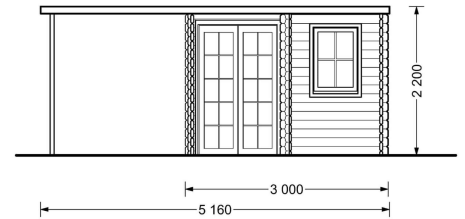

Kategorien: [Aktionen](#)

GALERIEBILDER

BESCHREIBUNG

Premium Gartenhaus ALAN PLUS (28mm) - Vielseitig und Einladend

Das Gartenhaus ALAN PLUS mit einer Wandstärke von 28mm und einer Größe von 5x3m bietet eine Fläche von 9m² im Hauptbereich und zusätzlich 6.5m² an überdachter Fläche.

Tiefe [300 cm](#)

Verglasung [Doppelverglasung](#)

Terrasse [ohne Terrasse](#)

Wandstärke [28 mm](#)

Grundfläche [9 m²](#)

Haus Typ [Modern](#)

Boden	<u>19 - 20 mm Bodenbretter mit Nut-und-Feder-Verbindungen, Grundrahmen und Querstreben (Als Zubehör erhältlich)</u>
Dachüberstand	<u>216 cm</u>
Dachwinkel	<u>2,1°</u>
Fenstermaße:	<u>2* 70 cm x 105 cm</u>
Türmaße	<u>1* 130 cm x 192 cm</u>
Dachfläche	<u>18 m²</u>
Seitenhöhe der Wände	<u>216 cm</u>
Firsthöhe	<u>225 cm</u>
Grundform	<u>Rechteckig</u>
Spiegelverkehrter Aufbau	<u>Ja</u>
Innenmaß	<u>274 x 274 cm + 200 cm</u>