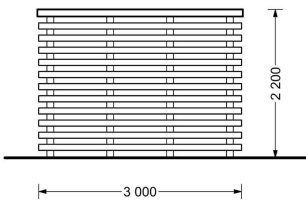

Kategorien: [Aktionen](#)

GALERIEBILDER

BESCHREIBUNG

Premium Gartenhaus ALAN PLUS (28mm) - Vielseitig und Einladend

Das Gartenhaus ALAN PLUS mit einer Wandstärke von 28mm und einer Größe von 5x3m bietet eine Fläche von 9m² im Hauptbereich und zusätzlich 6.5m² an überdachter Fläche.

Tiefe [300 cm](#)

Verglasung [Doppelverglasung](#)

Terrasse [ohne Terrasse](#)

Wandstärke [28 mm](#)

Grundfläche [9 m²](#)

Haus Typ [Modern](#)

Boden	<u>19 - 20 mm Bodenbretter mit Nut-und-Feder-Verbindungen, Grundrahmen und Querstreben (Als Zubehör erhältlich)</u>
Dachüberstand	<u>216 cm</u>
Dachwinkel	<u>2,1°</u>
Fenstermaße:	<u>2* 70 cm x 105 cm</u>
Türmaße	<u>1* 130 cm x 192 cm</u>
Dachfläche	<u>18 m²</u>
Seitenhöhe der Wände	<u>216 cm</u>
Firsthöhe	<u>225 cm</u>
Grundform	<u>Rechteckig</u>
Spiegelverkehrter Aufbau	<u>Ja</u>
Innenmaß	<u>274 x 274 cm + 200 cm</u>