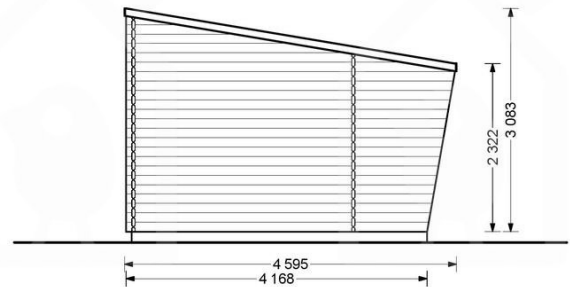

GARTENHAUS AUS HOLZ HANS (44MM), 6X3M, 18M²

€ 5700,00

Das vielseitige Design dieses Gartenhauses macht es ideal für verschiedene Zwecke - sei es als gemütlicher Rückzugsort, als Hobbyraum oder zur Aufbewahrung Ihrer Gartengeräte. Die überdachte Terrasse erweitert den Wohnraum nach draußen und schafft einen angenehmen Ort, um die Natur zu genießen und zu entspannen.

BESCHREIBUNG

GARTENHAUS AUS HOLZ HANS (44 MM), 6X3 M, 18 M²

Unser Gartenhaus HANS bietet Ihnen nicht nur einen funktionalen Raum für Ihre Gartengeräte oder als Hobbyraum, sondern auch eine überdachte Terrasse, die zusätzlichen Platz für Gartenmöbel, Liegestühle oder als Stauraum bietet.

Erleben Sie die Vielseitigkeit und den Charme unseres Gartenhauses HANS und machen Sie Ihren Garten zu einem Ort der Entspannung und Inspiration.

TECHNISCHE DATEN

Maße

6600 × 3000 × 2490 cm

SIE KÖNNEN AUCH MÖGEN...