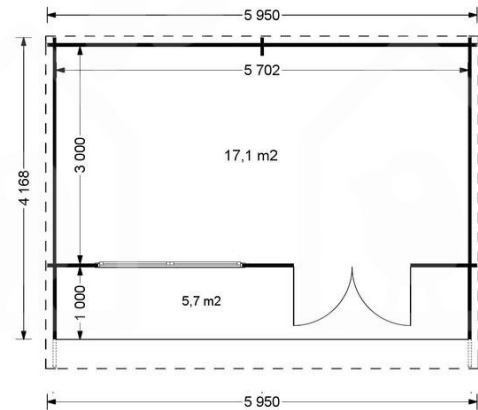

BESCHREIBUNG

GARTENHAUS AUS HOLZ HANS (44 MM), 6X3 M, 18 M²

Unser Gartenhaus HANS bietet Ihnen nicht nur einen funktionalen Raum für Ihre Gartengeräte oder als Hobbyraum, sondern auch eine überdachte Terrasse, die zusätzlichen Platz für Gartenmöbel, Liegestühle oder als Stauraum bietet.

Erleben Sie die Vielseitigkeit und den Charme unseres Gartenhauses HANS und machen Sie Ihren Garten zu einem Ort der Entspannung und Inspiration.

TECHNISCHE DATEN

Maße	6600,000 × 3000,000 × 2490,000 cm
Fußboden	19 - 20 mm Bodenbretter mit Nut-und-Feder-Verbindungen, Grundrahmen und Querstreben (als Zubehör erhältlich)
Marke	Premium Gartenhaus
Grundfläche	18 m ²
Dachform	Pultdach
Wandstärke	44 mm
Holzbehandlung	Unbehandelt
Raumanzahl	1
Tiefe	316 cm

Verglasung	Doppelverglasung
Breite	600 cm
Außenmaß	600 x 316 cm
Türmaße	161 cm x 192 cm
Seitenhöhe der Wände	232 cm
Firsthöhe	308 cm
Fenstermaße:	1* 90 cm x 39 cm (Lichtes Maß 77 cm x 26 cm)
Haus Typ	Klassisch
Innenmaß	573 x 293 cm
Bauweise	Blockbohlen
Dachwinkel	7°
Grundform	Rechteckig
Holzart Fenster/Türen	Kiefer
Herstellergarantie	5 Jahre
Spiegelverkehrter Aufbau	Ja
Terrasse	ohne Terrasse
Fläche	6x3