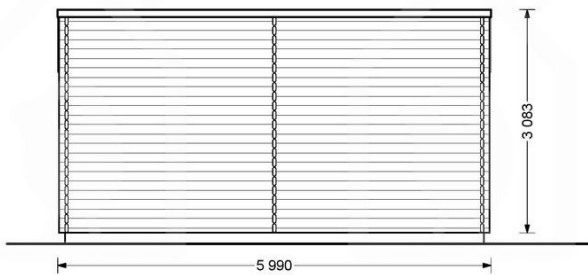

BESCHREIBUNG

GARTENHAUS AUS HOLZ HANS (44 MM), 6X3 M, 18 M²

Unser Gartenhaus HANS bietet Ihnen nicht nur einen funktionalen Raum für Ihre Gartengeräte oder als Hobbyraum, sondern auch eine überdachte Terrasse, die zusätzlichen Platz für Gartenmöbel, Liegestühle oder als Stauraum bietet.

Erleben Sie die Vielseitigkeit und den Charme unseres Gartenhauses HANS und machen Sie Ihren Garten zu einem Ort der Entspannung und Inspiration.

TECHNISCHE DATEN

Maße

6600 × 3000 × 2490 cm

SIE KÖNNEN AUCH MÖGEN...