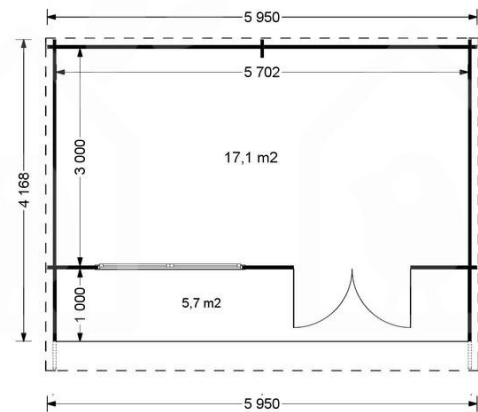

BESCHREIBUNG

GARTENHAUS AUS HOLZ HANS (44 MM), 6X3 M, 18 M²

Unser Gartenhaus HANS bietet Ihnen nicht nur einen funktionalen Raum für Ihre Gartengeräte oder als Hobbyraum, sondern auch eine überdachte Terrasse, die zusätzlichen Platz für Gartenmöbel, Liegestühle oder als Stauraum bietet.

Erleben Sie die Vielseitigkeit und den Charme unseres Gartenhauses HANS und machen Sie Ihren Garten zu einem Ort der Entspannung und Inspiration.

TECHNISCHE DATEN

Maße

6600 × 3000 × 2490 cm

SIE KÖNNEN AUCH MÖGEN...