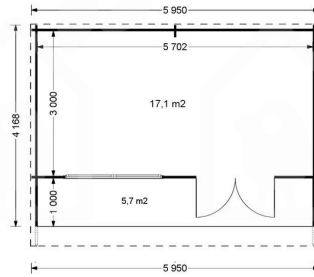

Kategorien: [Gartenhäuser](#)

GALERIEBILDER

BESCHREIBUNG

GARTENHAUS AUS HOLZ HANS (44 MM), 6X3 M, 18 M²

Unser Gartenhaus HANS bietet Ihnen nicht nur einen funktionalen Raum für Ihre Gartengeräte oder als Hobbyraum, sondern auch eine überdachte Terrasse, die zusätzlichen Platz für Gartenmöbel, Liegestühle oder als Stauraum bietet.

TECHNISCHE DATEN

Maße	6600,000 × 3000,000 × 2490,000 cm
Fußboden	19 - 20 mm Bodenbretter mit Nut-und-Feder-Verbindungen. Grundrahmen und Querstreben (als Zubehör erhältlich)
Marke	Premium Gartenhaus
Grundfläche	18 m²
Dachform	Pultdach
Wandstärke	44 mm
Holzbehandlung	Unbehandelt
Raumanzahl	1
Tiefe	316 cm
Verglasung	Doppelverglasung
Breite	600 cm
Außenmaß	600 x 316 cm
Türmaße	161 cm x 192 cm
Seitenhöhe der Wände	232 cm
Firsthöhe	308 cm
Fenstermaße:	1* 90 cm x 39 cm (Lichtes Maß 77 cm x 26 cm)
Haus Typ	Klassisch
Innenmaß	573 x 293 cm
Bauweise	Blockbohlen
Dachwinkel	7°
Grundform	Rechteckig
Holzart Fenster/Türen	Kiefer