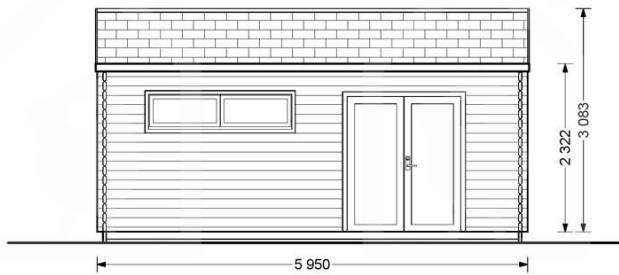

GARTENHAUS AUS HOLZ HANS (44MM), 6X3M, 18M²

€ 5700,00

Das vielseitige Design dieses Gartenhauses macht es ideal für verschiedene Zwecke - sei es als gemütlicher Rückzugsort, als Hobbyraum oder zur Aufbewahrung Ihrer Gartengeräte. Die überdachte Terrasse erweitert den Wohnraum nach draußen und schafft einen angenehmen Ort, um die Natur zu genießen und zu entspannen.

BESCHREIBUNG

GARTENHAUS AUS HOLZ HANS (44 MM), 6X3 M, 18 M²

Unser Gartenhaus HANS bietet Ihnen nicht nur einen funktionalen Raum für Ihre Gartengeräte oder als Hobbyraum, sondern auch eine überdachte Terrasse, die zusätzlichen Platz für Gartenmöbel, Liegestühle oder als Stauraum bietet.

Erleben Sie die Vielseitigkeit und den Charme unseres Gartenhauses HANS und machen Sie Ihren Garten zu einem Ort der Entspannung und Inspiration.

TECHNISCHE DATEN

Maße

6600 × 3000 × 2490 cm

SIE KÖNNEN AUCH MÖGEN...