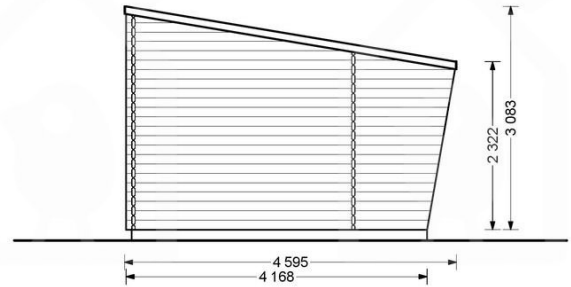

GARTENHAUS AUS HOLZ HANS (44MM), 6X3M, 18M²

€ 5700,00

Das vielseitige Design dieses Gartenhauses macht es ideal für verschiedene Zwecke - sei es als gemütlicher Rückzugsort, als Hobbyraum oder zur Aufbewahrung Ihrer Gartengeräte. Die überdachte Terrasse erweitert den Wohnraum nach draußen und schafft einen angenehmen Ort, um die Natur zu genießen und zu entspannen.

BESCHREIBUNG

GARTENHAUS AUS HOLZ HANS (44 MM), 6X3 M, 18 M²

Unser Gartenhaus HANS bietet Ihnen nicht nur einen funktionalen Raum für Ihre Gartengeräte oder als Hobbyraum, sondern auch eine überdachte Terrasse, die zusätzlichen Platz für Gartenmöbel, Liegestühle oder als Stauraum bietet.

Erleben Sie die Vielseitigkeit und den Charme unseres Gartenhauses HANS und machen Sie Ihren Garten zu einem Ort der Entspannung und Inspiration.

TECHNISCHE DATEN

Maße	6600,000 × 3000,000 × 2490,000 cm
Fußboden	19 - 20 mm Bodenbretter mit Nut-und-Feder-Verbindungen, Grundrahmen und Querstreben (als Zubehör erhältlich)
Marke	Premium Gartenhaus
Grundfläche	18 m ²
Dachform	Pultdach
Wandstärke	44 mm
Holzbehandlung	Unbehandelt
Raumanzahl	1
Tiefe	316 cm

Verglasung	Doppelverglasung
Breite	600 cm
Außenmaß	600 x 316 cm
Türmaße	161 cm x 192 cm
Seitenhöhe der Wände	232 cm
Firsthöhe	308 cm
Fenstermaße:	1* 90 cm x 39 cm (Lichtes Maß 77 cm x 26 cm)
Haus Typ	Klassisch
Innenmaß	573 x 293 cm
Bauweise	Blockbohlen
Dachwinkel	7°
Grundform	Rechteckig
Holzart Fenster/Türen	Kiefer
Herstellergarantie	5 Jahre
Spiegelverkehrter Aufbau	Ja
Terrasse	ohne Terrasse
Fläche	6x3