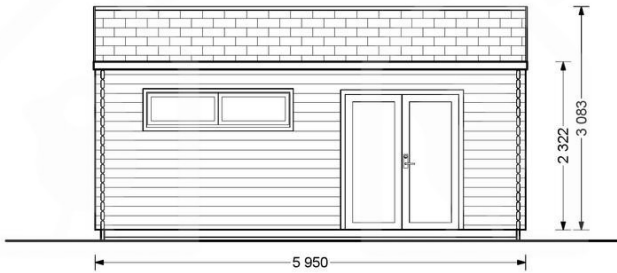

GARTENHAUS AUS HOLZ HANS (44MM), 6X3M, 18M²

€ 5700,00

Das vielseitige Design dieses Gartenhauses macht es ideal für verschiedene Zwecke - sei es als gemütlicher Rückzugsort, als Hobbyraum oder zur Aufbewahrung Ihrer Gartengeräte. Die überdachte Terrasse erweitert den Wohnraum nach draußen und schafft einen angenehmen Ort, um die Natur zu genießen und zu entspannen.

BESCHREIBUNG

GARTENHAUS AUS HOLZ HANS (44 MM), 6X3 M, 18 M²

Unser Gartenhaus HANS bietet Ihnen nicht nur einen funktionalen Raum für Ihre Gartengeräte oder als Hobbyraum, sondern auch eine überdachte Terrasse, die zusätzlichen Platz für Gartenmöbel, Liegestühle oder als Stauraum bietet.

Erleben Sie die Vielseitigkeit und den Charme unseres Gartenhauses HANS und machen Sie Ihren Garten zu einem Ort der Entspannung und Inspiration.

TECHNISCHE DATEN

Maße	6600,000 × 3000,000 × 2490,000 cm
Fußboden	19 - 20 mm Bodenbretter mit Nut-und-Feder-Verbindungen, Grundrahmen und Querstreben (als Zubehör erhältlich)
Marke	Premium Gartenhaus
Grundfläche	18 m ²
Dachform	Pultdach
Wandstärke	44 mm
Holzbehandlung	Unbehandelt
Raumanzahl	1
Tiefe	316 cm

Verglasung	Doppelverglasung
Breite	600 cm
Außenmaß	600 x 316 cm
Türmaße	161 cm x 192 cm
Seitenhöhe der Wände	232 cm
Firsthöhe	308 cm
Fenstermaße:	1* 90 cm x 39 cm (Lichtes Maß 77 cm x 26 cm)
Haus Typ	Klassisch
Innenmaß	573 x 293 cm
Bauweise	Blockbohlen
Dachwinkel	7°
Grundform	Rechteckig
Holzart Fenster/Türen	Kiefer
Herstellergarantie	5 Jahre
Spiegelverkehrter Aufbau	Ja
Terrasse	ohne Terrasse
Fläche	6x3