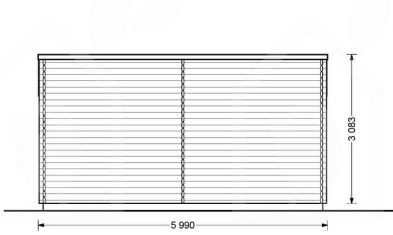

GARTENHAUS AUS HOLZ HANS (44MM), 6X3M, 18M²

€ 6640,00

Das vielseitige Design dieses Gartenhauses macht es ideal für verschiedene Zwecke - sei es als gemütlicher Rückzugsort, als Hobbyraum oder zur Aufbewahrung Ihrer Gartengeräte. Die überdachte Terrasse erweitert den Wohnraum nach draußen und schafft einen angenehmen Ort, um die Natur zu genießen und zu entspannen.

Kategorien: [Gartenhäuser](#)

GALERIEBILDER

BESCHREIBUNG

GARTENHAUS AUS HOLZ HANS (44 MM), 6X3 M, 18 M²

Unser Gartenhaus HANS bietet Ihnen nicht nur einen funktionalen Raum für Ihre Gartengeräte oder als Hobbyraum, sondern auch eine überdachte Terrasse, die zusätzlichen Platz für Gartenmöbel, Liegestühle oder als Stauraum bietet.

TECHNISCHE DATEN

Maße	6600,000 × 3000,000 × 2490,000 cm
Fußboden	19 - 20 mm Bodenbretter mit Nut-und-Feder-Verbindungen. Grundrahmen und Querstreben (als Zubehör erhältlich)
Marke	Premium Gartenhaus
Grundfläche	18 m²
Dachform	Pultdach
Wandstärke	44 mm
Holzbehandlung	Unbehandelt
Raumanzahl	1
Tiefe	316 cm
Verglasung	Doppelverglasung
Breite	600 cm
Außenmaß	600 x 316 cm
Türmaße	161 cm x 192 cm
Seitenhöhe der Wände	232 cm
Firsthöhe	308 cm
Fenstermaße:	1* 90 cm x 39 cm (Lichtes Maß 77 cm x 26 cm)
Haus Typ	Klassisch
Innenmaß	573 x 293 cm
Bauweise	Blockbohlen
Dachwinkel	7°
Grundform	Rechteckig
Holzart Fenster/Türen	Kiefer