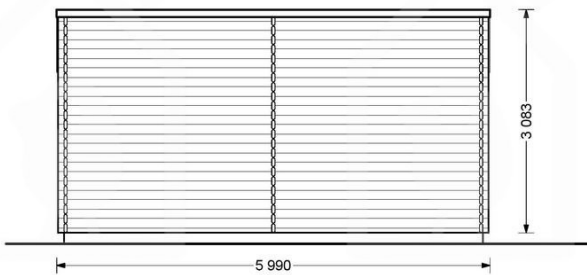

BESCHREIBUNG

GARTENHAUS AUS HOLZ HANS (44 MM), 6X3 M, 18 M²

Unser Gartenhaus HANS bietet Ihnen nicht nur einen funktionalen Raum für Ihre Gartengeräte oder als Hobbyraum, sondern auch eine überdachte Terrasse, die zusätzlichen Platz für Gartenmöbel, Liegestühle oder als Stauraum bietet.

Erleben Sie die Vielseitigkeit und den Charme unseres Gartenhauses HANS und machen Sie Ihren Garten zu einem Ort der Entspannung und Inspiration.

TECHNISCHE DATEN

Maße	6600,000 × 3000,000 × 2490,000 cm
Fußboden	19 - 20 mm Bodenbretter mit Nut-und-Feder-Verbindungen, Grundrahmen und Querstreben (als Zubehör erhältlich)
Marke	Premium Gartenhaus
Grundfläche	18 m ²
Dachform	Pultdach
Wandstärke	44 mm
Holzbehandlung	Unbehandelt
Raumanzahl	1
Tiefe	316 cm

Verglasung	Doppelverglasung
Breite	600 cm
Außenmaß	600 x 316 cm
Türmaße	161 cm x 192 cm
Seitenhöhe der Wände	232 cm
Firsthöhe	308 cm
Fenstermaße:	1* 90 cm x 39 cm (Lichtes Maß 77 cm x 26 cm)
Haus Typ	Klassisch
Innenmaß	573 x 293 cm
Bauweise	Blockbohlen
Dachwinkel	7°
Grundform	Rechteckig
Holzart Fenster/Türen	Kiefer
Herstellergarantie	5 Jahre
Spiegelverkehrter Aufbau	Ja
Terrasse	ohne Terrasse
Fläche	6x3