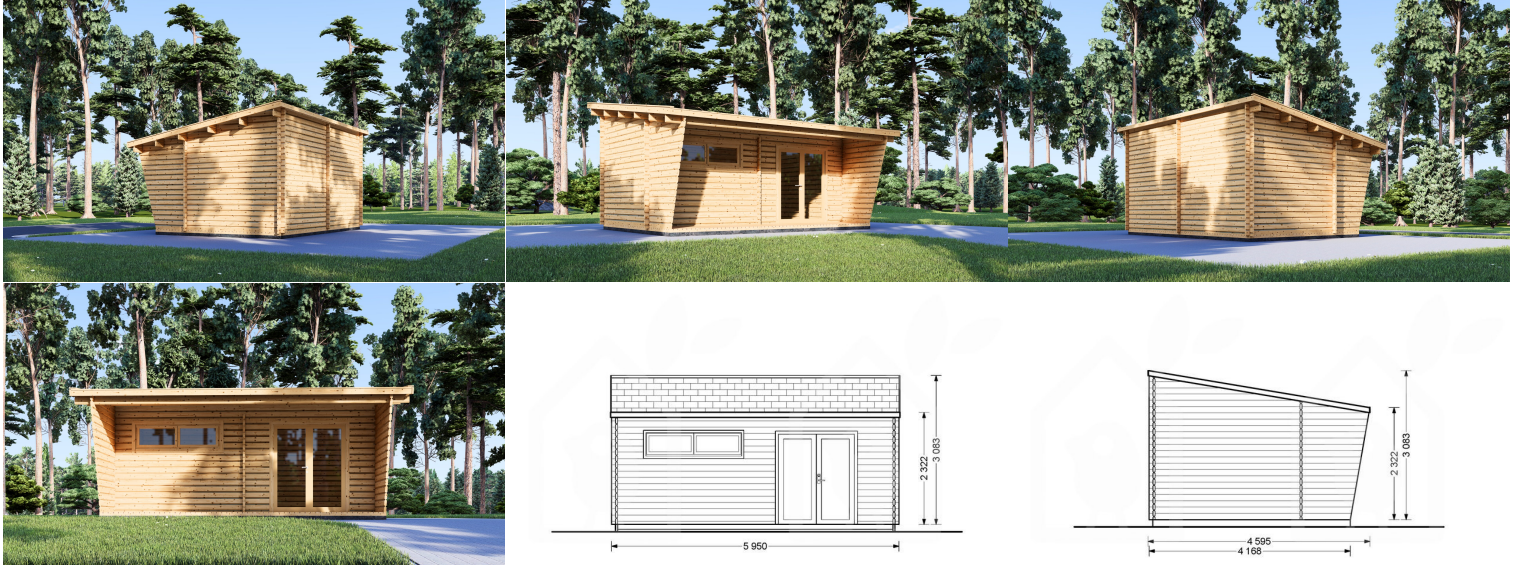

GARTENHAUS AUS HOLZ HANS (44MM), 6X3M, 18M²

€ 6640,00

Das vielseitige Design dieses Gartenhauses macht es ideal für verschiedene Zwecke - sei es als gemütlicher Rückzugsort, als Hobbyraum oder zur Aufbewahrung Ihrer Gartengeräte. Die überdachte Terrasse erweitert den Wohnraum nach draußen und schafft einen angenehmen Ort, um die Natur zu genießen und zu entspannen.

Kategorien: [Gartenhäuser](#)

GALERIEBILDER

BESCHREIBUNG

GARTENHAUS AUS HOLZ HANS (44 MM), 6X3 M, 18 M²

Unser Gartenhaus HANS bietet Ihnen nicht nur einen funktionalen Raum für Ihre Gartengeräte oder als Hobbyraum, sondern auch eine überdachte Terrasse, die zusätzlichen Platz für Gartenmöbel, Liegestühle oder als Stauraum bietet.

Das vielseitige Design dieses Gartenhauses macht es ideal für verschiedene Zwecke - sei es als gemütlicher Rückzugsort, als Hobbyraum oder zur Aufbewahrung Ihrer Gartengeräte. Die überdachte Terrasse erweitert den Wohnraum nach draußen und schafft einen angenehmen Ort, um die Natur zu genießen und zu entspannen.

TECHNISCHE DATEN

Maße	6600,000 × 3000,000 × 2490,000 cm
Fußboden	19 - 20 mm Bodenbretter mit Nut-und-Feder-Verbindungen. Grundrahmen und Querstreben (als Zubehör erhältlich)
Marke	Premium Gartenhaus
Grundfläche	18 m²
Dachform	Pultdach
Wandstärke	44 mm
Holzbehandlung	Unbehandelt
Raumanzahl	1
Tiefe	316 cm
Verglasung	Doppelverglasung
Breite	600 cm
Außenmaß	600 x 316 cm
Türmaße	161 cm x 192 cm
Seitenhöhe der Wände	232 cm
Firsthöhe	308 cm
Fenstermaße:	1* 90 cm x 39 cm (Lichtes Maß 77 cm x 26 cm)
Haus Typ	Klassisch
Innenmaß	573 x 293 cm
Bauweise	Blockbohlen
Dachwinkel	7°
Grundform	Rechteckig
Holzart Fenster/Türen	Kiefer