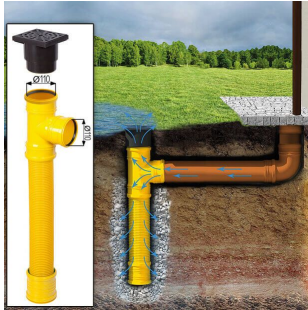

TECHNISCHE DATEN

Maße	6600,000 × 3000,000 × 2490,000 cm
Fußboden	19 - 20 mm Bodenbretter mit Nut-und-Feder-Verbindungen. Grundrahmen und Querstreben (als Zubehör erhältlich)
Marke	Premium Gartenhaus
Grundfläche	18 m²
Dachform	Pultdach
Wandstärke	44 mm
Holzbehandlung	Unbehandelt
Raumanzahl	1
Tiefe	316 cm
Verglasung	Doppelverglasung
Breite	600 cm
Außenmaß	600 x 316 cm
Türmaße	161 cm x 192 cm
Seitenhöhe der Wände	232 cm
Firsthöhe	308 cm
Fenstermaße:	1* 90 cm x 39 cm (Lichtes Maß 77 cm x 26 cm)
Haus Typ	Klassisch
Innenmaß	573 x 293 cm
Bauweise	Blockbohlen
Dachwinkel	7°
Grundform	Rechteckig
Holzart Fenster/Türen	Kiefer

Herstellergarantie	5 Jahre
Spiegelverkehrter Aufbau	Ja
Terrasse	ohne Terrasse
Fläche	6x3

SIE KÖNNEN AUCH MÖGEN...

**ONDULINE KSK
BAHN (Rolle 5m²)**

**Sickerschacht mit
Zufluss/Abfluss Ø
110 mm**

**Villasub E-KV-15 SK
Schalungsbahn 40
m²**