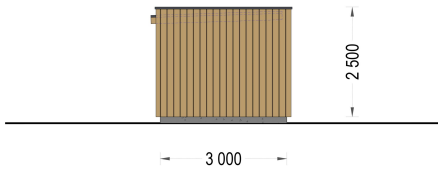

GALERIEBILDER

BESCHREIBUNG

PREMIUM GARTENHAUS (ISOLIERT, SIPS), 4.1X2.4 M, 10 M²

Das Premium Gartenhaus mit Isolierung und SIPS-Technologie (Strukturelle Isolierplatten) bietet