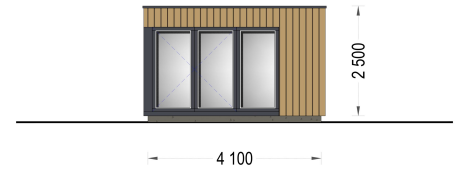

GALERIEBILDER

BESCHREIBUNG

PREMIUM GARTENHAUS (ISOLIERT, SIPS), 4.1X2.4 M, 10 M²

Das Premium Gartenhaus mit Isolierung und SIPS-Technologie (Strukturelle Isolierplatten) bietet