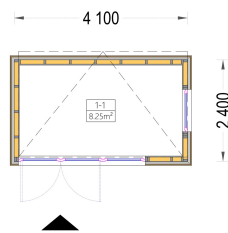

GALERIEBILDER

BESCHREIBUNG

PREMIUM GARTENHAUS (ISOLIERT, SIPS), 4.1X2.4 M, 10 M²

Das Premium Gartenhaus mit Isolierung und SIPS-Technologie (Strukturelle Isolierplatten) bietet