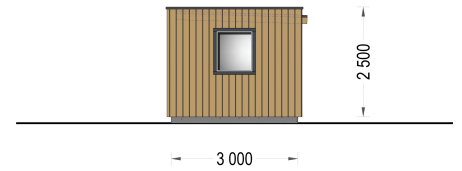

GALERIEBILDER

BESCHREIBUNG

PREMIUM GARTENHAUS (ISOLIERT, SIPS), 4.1X2.4 M, 10 M²

Das Premium Gartenhaus mit Isolierung und SIPS-Technologie (Strukturelle Isolierplatten) bietet