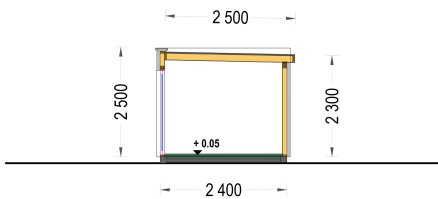

GALERIEBILDER

BESCHREIBUNG

PREMIUM GARTENHAUS (ISOLIERT, SIPS), 4.1X2.4 M, 10 M²

Das Premium Gartenhaus mit Isolierung und SIPS-Technologie (Strukturelle Isolierplatten) bietet