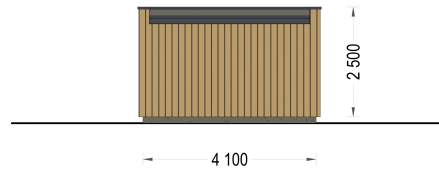

GALERIEBILDER

BESCHREIBUNG

PREMIUM GARTENHAUS (ISOLIERT, SIPS), 4.1X2.4 M, 10 M²

Das Premium Gartenhaus mit Isolierung und SIPS-Technologie (Strukturelle Isolierplatten) bietet