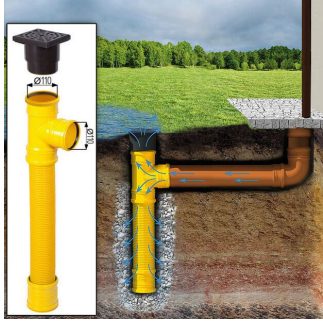

SIE KÖNNEN AUCH MÖGEN...

**Sickerschacht mit
Zufluss/Abfluss Ø
110 mm**