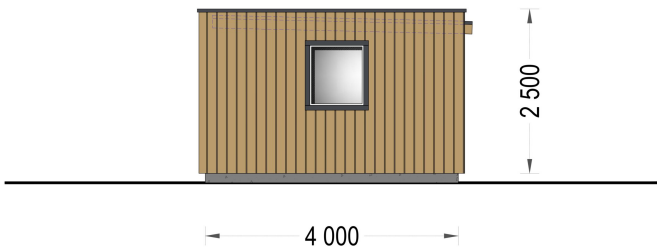

## Wärmedämmung

Dieses SIP-Haus (Strukturelle Isolierplatten) verfügt über eine zuverlässige Wärmedämmung. Die 124 mm starken Wände (100 mm Polystyrolplatten zwischen zwei 12-mm-Paneelen), das 174 mm starke Dach (150 mm Polystyrolplatten zwischen zwei 12-mm-Paneelen) und die 100 mm XPS-Dämmung für die Fußböden

## TECHNISCHE DATEN

**SIE KÖNNEN AUCH MÖGEN...**

**Sickerschacht mit  
Zufluss/Abfluss Ø 110 mm**