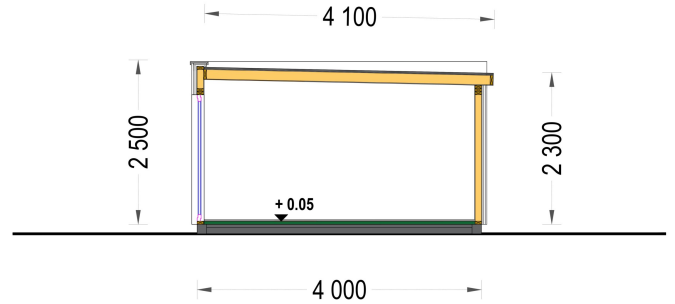

## Wärmedämmung

Dieses SIP-Haus (Strukturelle Isolierplatten) verfügt über eine zuverlässige Wärmedämmung. Die 124 mm starken Wände (100 mm Polystyrolplatten zwischen zwei 12-mm-Paneelen), das 174 mm starke Dach (150 mm Polystyrolplatten zwischen zwei 12-mm-Paneelen) und die 100 mm XPS-Dämmung für die Fußböden

## TECHNISCHE DATEN

**SIE KÖNNEN AUCH MÖGEN...**

**Sickerschacht mit  
Zufluss/Abfluss Ø 110 mm**