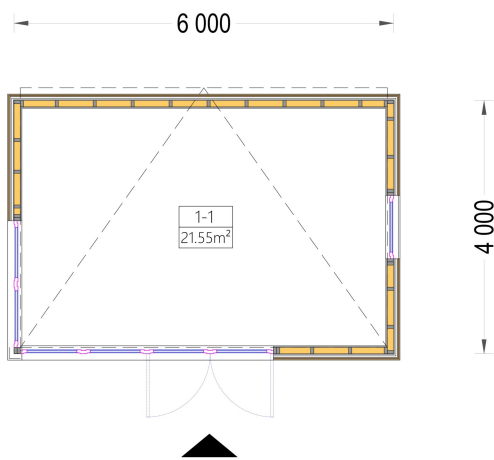

## TECHNISCHE DATEN

**SIE KÖNNEN AUCH MÖGEN...**

**Sickerschacht mit  
Zufluss/Abfluss Ø 110 mm**