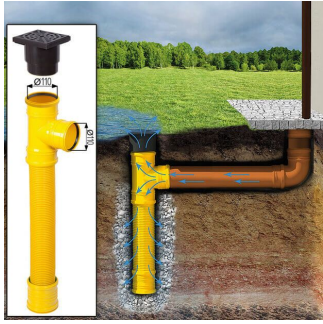

## Wärmedämmung

Dieses SIP-Haus (Strukturelle Isolierplatten) verfügt über eine zuverlässige Wärmedämmung. Die 124 mm starken Wände (100 mm Polystyrolplatten zwischen zwei 12-mm-Paneelen), das 174 mm starke Dach (150 mm Polystyrolplatten zwischen zwei 12-mm-Paneelen) und die 100 mm XPS-Dämmung für die Fußböden

## TECHNISCHE DATEN

**SIE KÖNNEN AUCH MÖGEN...**

**Sickerschacht mit  
Zufluss/Abfluss Ø 110 mm**