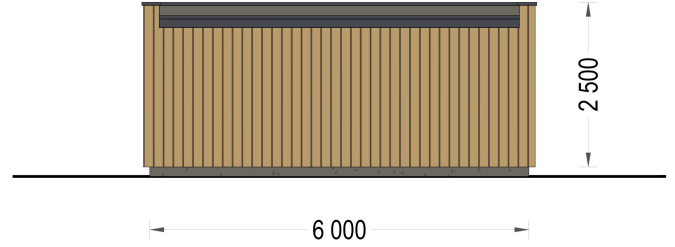

## Wärmedämmung

Dieses SIP-Haus (Strukturelle Isolierplatten) verfügt über eine zuverlässige Wärmedämmung. Die 124 mm starken Wände (100 mm Polystyrolplatten zwischen zwei 12-mm-Paneelen), das 174 mm starke Dach (150 mm Polystyrolplatten zwischen zwei 12-mm-Paneelen) und die 100 mm XPS-Dämmung für die Fußböden