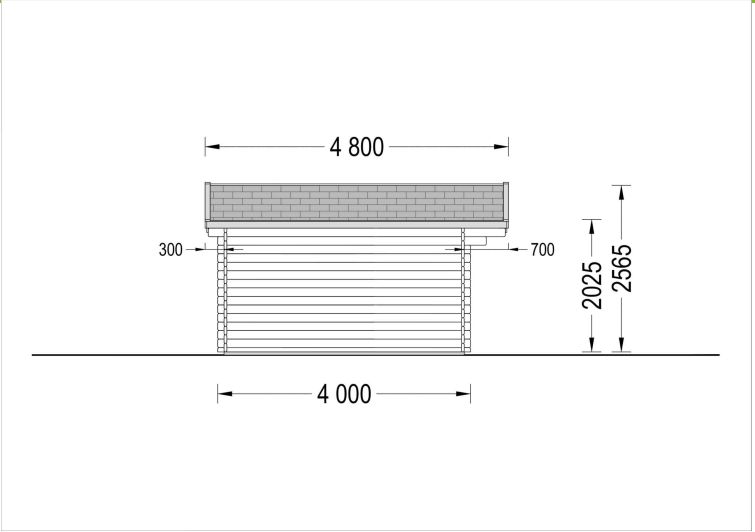

VARIATIONEN

Bild	Artikelnummer	Stock	Status	Beschreibung	Wandstärke	Preis
	AV022-1				34 mm	€ 3590,00
	AV022-1S				44 mm	€ 4230,00