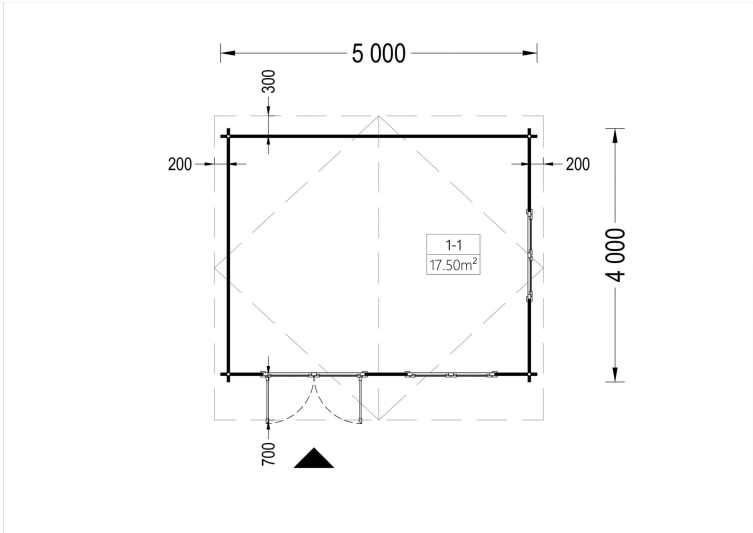

VARIATIONEN

Bild	Artikelnummer	Stock	Status	Beschreibung	Wandstärke	Preis
	AV022-1				34 mm	€ 3590,00
	AV022-1S				44 mm	€ 4230,00