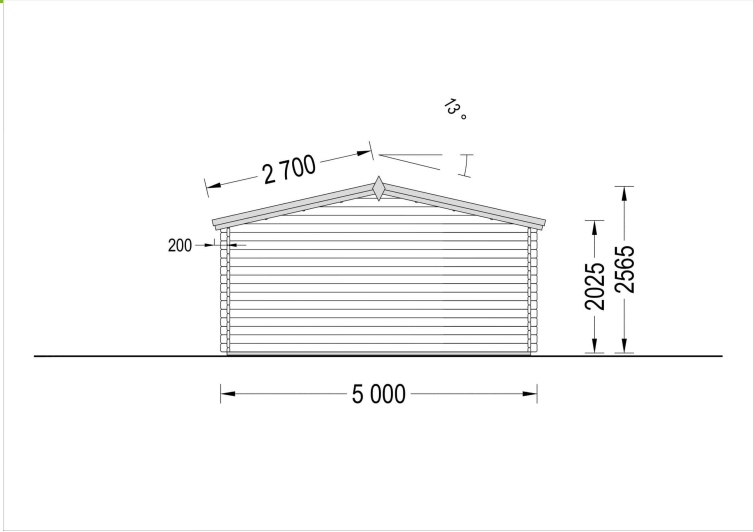

VARIATIONEN

Bild	Artikelnummer	Stock	Status	Beschreibung	Wandstärke	Preis
	AV022-1				34 mm	€ 3590,00
	AV022-1S				44 mm	€ 4230,00