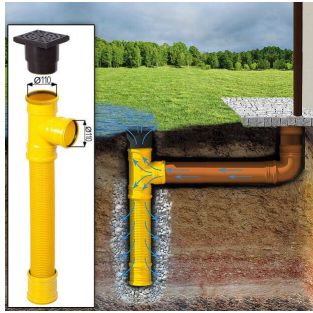

PREMIUM GARTENHAUS

VARIATIONEN

Bild	Artikelnummer	Stock	Status	Beschreibung	Wandstärke	Preis
	AV022-1				34 mm	€ 3590,00
	AV022-1S				44 mm	€ 4230,00

Bild	Artikelnummer	Stock Status	Beschreibung	Wandstärke	Preis
	AV022-1S			66 mm	€ 5427,60

TECHNISCHE DATEN

SIE KÖNNEN AUCH MÖGEN...

[Sickerschacht mit
Zufluss/Abfluss Ø 110 mm](#)

[Anbau Werkzeugschuppen
- 161 x 273 cm](#)

[Villasub E-KV-15 SK
Schalungsbahn 20 m²](#)

ANMERKUNGEN
