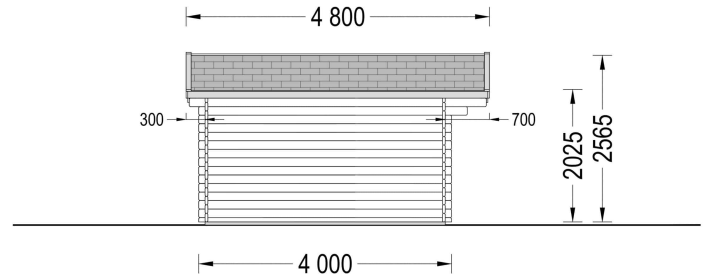

BESCHREIBUNG

Gartenhaus LINZ (34 - 66 mm) - Klassische Ästhetik und Vielseitigkeit

Das Gartenhaus LINZ mit einer Wandstärke von 34mm, einer Größe von 5x4m und einer Fläche von 20m² bietet einen Raum, der kostbare Momente und zusätzlichen Komfort in Ihr Leben bringt.

Das Gartenhaus LINZ vereint klassische Holzästhetik mit modernen Elementen und schafft so einen Raum, der nicht nur funktional, sondern auch ästhetisch ansprechend ist. Mit seiner stabilen Konstruktion und dem zeitlosen Design ist es eine großartige Ergänzung für jeden Garten, der zusätzlichen Raum und Komfort bieten soll.

PREMIUM GARTENHAUS

PREMIUM GARTENHAUS

VARIATIONEN

Bild	Artikelnummer	Stock	Status	Beschreibung	Wandstärke	Preis
	AV022-1				34 mm	€ 3590,00
	AV022-1S				44 mm	€ 4230,00

Bild	Artikelnummer	Stock Status	Beschreibung	Wandstärke	Preis
	AV022-1S			66 mm	€ 5427,60

TECHNISCHE DATEN

SIE KÖNNEN AUCH MÖGEN...

[Sickerschacht mit
Zufluss/Abfluss Ø 110 mm](#)

[Anbau Werkzeugschuppen
- 161 x 273 cm](#)

[Villasub E-KV-15 SK
Schalungsbahn 20 m²](#)

ANMERKUNGEN
