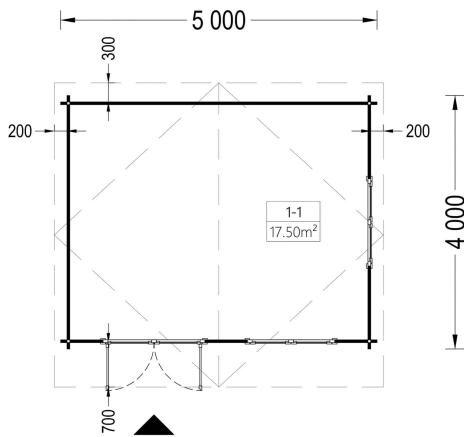

BESCHREIBUNG

Gartenhaus LINZ (34 - 66 mm) - Klassische Ästhetik und Vielseitigkeit

Das Gartenhaus LINZ mit einer Wandstärke von 34mm, einer Größe von 5x4m und einer Fläche von 20m² bietet einen Raum, der kostbare Momente und zusätzlichen Komfort in Ihr Leben bringt.

PREMIUM GARTENHAUS

PREMIUM GARTENHAUS

VARIATIONEN

Bild	Artikelnummer	Stock	Status	Beschreibung	Wandstärke	Preis
	AV022-1				34 mm	€ 3590,00
	AV022-1S				44 mm	€ 4230,00

Bild	Artikelnummer	Stock Status	Beschreibung	Wandstärke	Preis
	AV022-1S			66 mm	€ 5427,60

TECHNISCHE DATEN

SIE KÖNNEN AUCH MÖGEN...

[Sickerschacht mit
Zufluss/Abfluss Ø 110 mm](#)

[Anbau Werkzeugschuppen
- 161 x 273 cm](#)

[Villasub E-KV-15 SK
Schalungsbahn 20 m²](#)

ANMERKUNGEN
