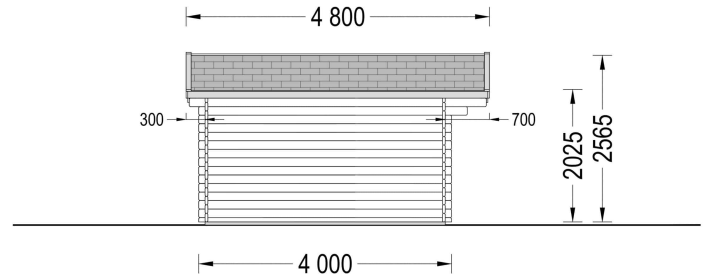

VARIATIONEN

Bild	Artikelnummer	Stock	Status	Beschreibung	Wandstärke	Preis
	AV022-1				34 mm	€ 3590,00
	AV022-1S				44 mm	€ 4230,00