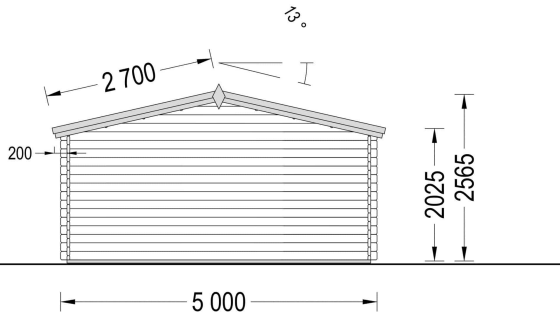

BESCHREIBUNG

Gartenhaus LINZ (34 - 66 mm) - Klassische Ästhetik und Vielseitigkeit

Das Gartenhaus LINZ mit einer Wandstärke von 34mm, einer Größe von 5x4m und einer Fläche von 20m² bietet einen Raum, der kostbare Momente und zusätzlichen Komfort in Ihr Leben bringt.

Das Gartenhaus LINZ vereint klassische Holzästhetik mit modernen Elementen und schafft so einen Raum, der nicht nur funktional, sondern auch ästhetisch ansprechend ist. Mit seiner stabilen Konstruktion und dem zeitlosen Design ist es eine großartige Ergänzung für jeden Garten, der zusätzlichen Raum und Komfort bieten soll.

PREMIUM GARTENHAUS

PREMIUM GARTENHAUS

VARIATIONEN

Bild	Artikelnummer	Stock	Status	Beschreibung	Wandstärke	Preis
	AV022-1				34 mm	€ 3590,00
	AV022-1S				44 mm	€ 4230,00

Bild	Artikelnummer	Stock Status	Beschreibung	Wandstärke	Preis
	AV022-1S			66 mm	€ 5427,60