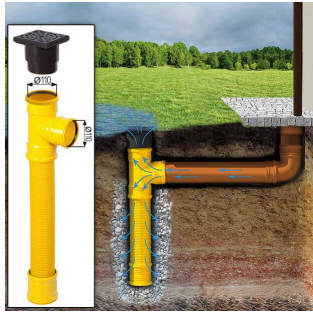

PREMIUM GARTENHAUS

VARIATIONEN

| Bild | Artikelnummer | Stock | Status | Beschreibung | Wandstärke | Preis |
|--|---------------|-------|--------|--------------|------------|-----------|
|  | AV022-1 | | | | 34 mm | € 3590,00 |
|  | AV022-1S | | | | 44 mm | € 4230,00 |

SIE KÖNNEN AUCH MÖGEN...

[Sickerschacht mit
Zufluss/Abfluss Ø 110 mm](#)

[Anbau Werkzeugschuppen
- 161 x 273 cm](#)

[Villasub E-KV-15 SK
Schalungsbahn 20 m²](#)

ANMERKUNGEN
