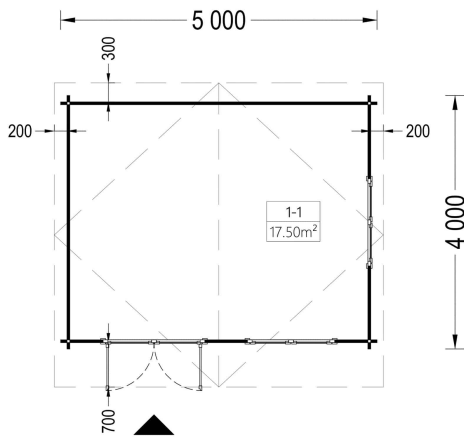

BESCHREIBUNG

Gartenhaus LINZ (34 - 66 mm) - Klassische Ästhetik und Vielseitigkeit

Das Gartenhaus LINZ mit einer Wandstärke von 34mm, einer Größe von 5x4m und einer Fläche von 20m² bietet einen Raum, der kostbare Momente und zusätzlichen Komfort in Ihr Leben bringt.

PREMIUM GARTENHAUS

PREMIUM GARTENHAUS

VARIATIONEN

Bild	Artikelnummer	Stock	Status	Beschreibung	Wandstärke	Preis
	AV022-1				34 mm	€ 3590,00
	AV022-1S				44 mm	€ 4230,00

Bild	Artikelnummer	Stock Status	Beschreibung	Wandstärke	Preis
	AV022-1S			66 mm	€ 5427,60

TECHNISCHE DATEN

Marke	Premium Gartenhaus
Raumanzahl	1
Grundfläche	20 m ²
Dachform	Satteldach
Tiefe	400 cm
Wandstärke	34 mm , 44 mm , 66 mm
Holzbehandlung	Unbehandelt
Terrasse	ohne Terrasse
Verglasung	Doppelverglasung
Außenmaß	400 cm x 300 cm
Breite	400 cm
Haus Typ	Klassisch
Dachaufbau	18-20 mm Dachbretter
Holzart Fenster/Türen	Kiefer
Herstellergarantie	5 Jahre
Bauweise	Blockbohlen
Boden	19 - 20 mm Bodenbretter mit Nut-und-Feder-Verbindungen, Grundrahmen und Querstreben (Als Zubehör erhältlich)
Dachüberstand	70 cm
Dachwinkel	13°
Dachfläche	27 m ²
Fenstermaße:	2* 138 cm x 105 cm
Türmaße	1* 161 cm x 192cm
Firsthöhe	256,5 cm
Seitenhöhe der Wände	202,5 cm
Grundform	Rechteckig
Spiegelverkehrter Aufbau	Ja
Innenmaß	473 x 373 cm

Fußboden	19 - 20 mm Bodenbretter mit Nut-und-Feder-Verbindungen, Grundrahmen und Querstreben (als Zubehör erhältlich)
Rauminhalt	40,5 m ³
Fläche	5×4

SIE KÖNNEN AUCH MÖGEN...

[Sickerschacht mit
Zufluss/Abfluss Ø 110 mm](#)