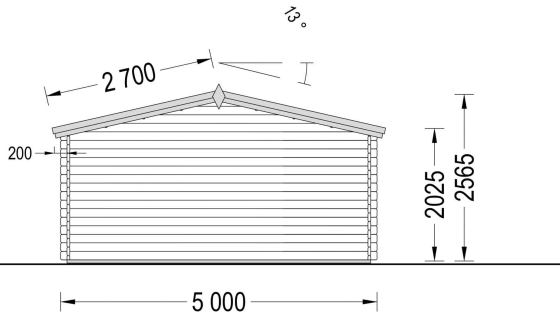

BESCHREIBUNG

Gartenhaus LINZ (34 - 66 mm) - Klassische Ästhetik und Vielseitigkeit

Das Gartenhaus LINZ mit einer Wandstärke von 34mm, einer Größe von 5x4m und einer Fläche von 20m² bietet einen Raum, der kostbare Momente und zusätzlichen Komfort in Ihr Leben bringt.

PREMIUM GARTENHAUS

PREMIUM GARTENHAUS

VARIATIONEN

Bild	Artikelnummer	Stock	Status	Beschreibung	Wandstärke	Preis
	AV022-1				34 mm	€ 3590,00
	AV022-1S				44 mm	€ 4230,00

Bild	Artikelnummer	Stock Status	Beschreibung	Wandstärke	Preis
	AV022-1S			66 mm	€ 5427,60

TECHNISCHE DATEN

Marke	Premium Gartenhaus
Raumanzahl	1
Grundfläche	20 m ²
Dachform	Satteldach
Tiefe	400 cm
Wandstärke	34 mm , 44 mm , 66 mm
Holzbehandlung	Unbehandelt
Terrasse	ohne Terrasse
Verglasung	Doppelverglasung
Außenmaß	400 cm x 300 cm
Breite	400 cm
Haus Typ	Klassisch
Dachaufbau	18-20 mm Dachbretter
Holzart Fenster/Türen	Kiefer
Herstellergarantie	5 Jahre
Bauweise	Blockbohlen
Boden	19 - 20 mm Bodenbretter mit Nut-und-Feder-Verbindungen, Grundrahmen und Querstreben (Als Zubehör erhältlich)
Dachüberstand	70 cm
Dachwinkel	13°
Dachfläche	27 m ²
Fenstermaße:	2* 138 cm x 105 cm
Türmaße	1* 161 cm x 192cm
Firsthöhe	256,5 cm
Seitenhöhe der Wände	202,5 cm
Grundform	Rechteckig
Spiegelverkehrter Aufbau	Ja
Innenmaß	473 x 373 cm