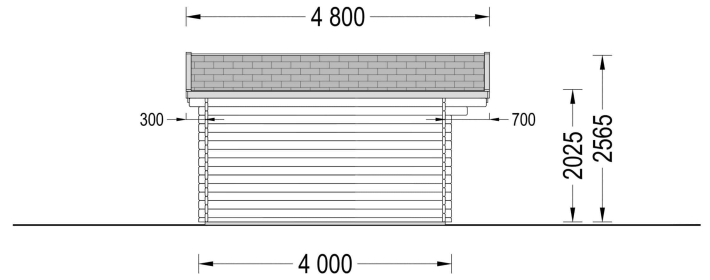

BESCHREIBUNG

Gartenhaus LINZ (34 - 66 mm) - Klassische Ästhetik und Vielseitigkeit

Das Gartenhaus LINZ mit einer Wandstärke von 34mm, einer Größe von 5x4m und einer Fläche von 20m² bietet einen Raum, der kostbare Momente und zusätzlichen Komfort in Ihr Leben bringt.

PREMIUM GARTENHAUS

PREMIUM GARTENHAUS

VARIATIONEN

Bild	Artikelnummer	Stock	Status	Beschreibung	Wandstärke	Preis
	AV022-1				34 mm	€ 3590,00
	AV022-1S				44 mm	€ 4230,00

Bild	Artikelnummer	Stock Status	Beschreibung	Wandstärke	Preis
	AV022-1S			66 mm	€ 5427,60

TECHNISCHE DATEN

Marke	Premium Gartenhaus
Raumanzahl	1
Grundfläche	20 m ²
Dachform	Satteldach
Tiefe	400 cm
Wandstärke	34 mm , 44 mm , 66 mm
Holzbehandlung	Unbehandelt
Terrasse	ohne Terrasse
Verglasung	Doppelverglasung
Außenmaß	400 cm x 300 cm
Breite	400 cm
Haus Typ	Klassisch
Dachaufbau	18-20 mm Dachbretter
Holzart Fenster/Türen	Kiefer
Herstellergarantie	5 Jahre
Bauweise	Blockbohlen
Boden	19 - 20 mm Bodenbretter mit Nut-und-Feder-Verbindungen, Grundrahmen und Querstreben (Als Zubehör erhältlich)
Dachüberstand	70 cm
Dachwinkel	13°
Dachfläche	27 m ²
Fenstermaße:	2* 138 cm x 105 cm
Türmaße	1* 161 cm x 192cm
Firsthöhe	256,5 cm
Seitenhöhe der Wände	202,5 cm
Grundform	Rechteckig
Spiegelverkehrter Aufbau	Ja
Innenmaß	473 x 373 cm