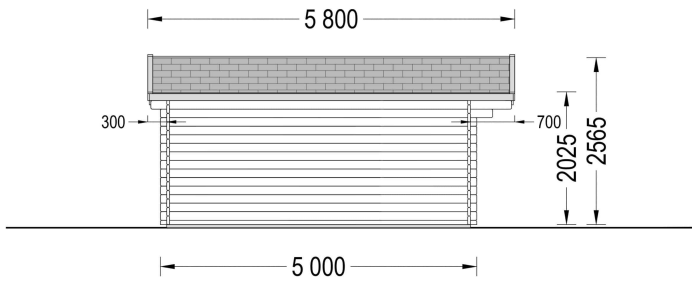

PREMIUM GARTENHAUS