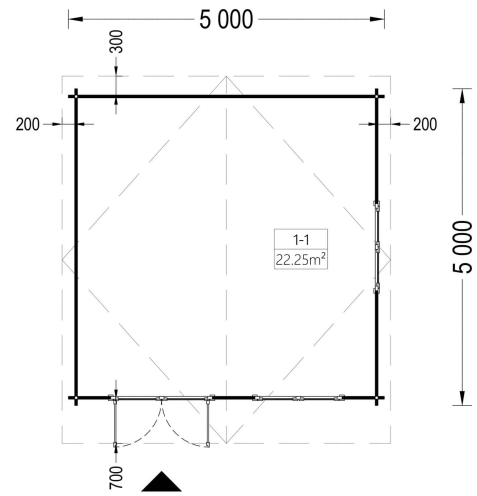

BESCHREIBUNG

Das Gartenhaus Linz mit 34 - 66 mm Wandstärke und einer Grundfläche von 25 m² und Satteldach ist eine vielseitige und elegante Ergänzung für Ihren Garten.

Hier sind einige der bemerkenswerten Highlights dieses Modells:

PREMIUM GARTENHAUS

VARIATIONEN

Bild	Artikelnummer	Stock	Status	Beschreibung	Wandstärke	Preis
	AV024-34				34 mm	€ 4280,00
	AV024-44				44 mm	€ 4999,00
	AV024-66				66 mm	€ 6718,80

TECHNISCHE DATEN

SIE KÖNNEN AUCH MÖGEN...

[Sickerschacht mit
Zufluss/Abfluss Ø 110 mm](#)

[Villasub E-KV-15 SK
Schalungsbahn 40 m²](#)

[PVC Dachrinnen für
Satteldach bis 8,75 m](#)

ANMERKUNGEN
