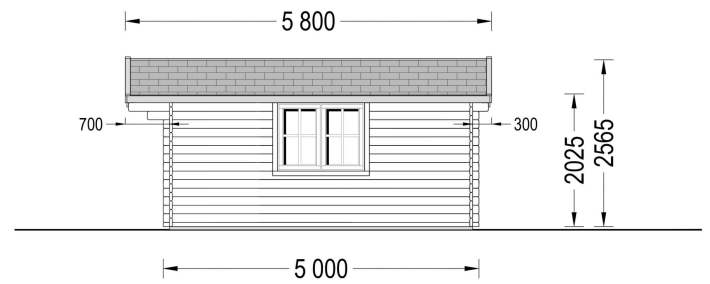

PREMIUM GARTENHAUS