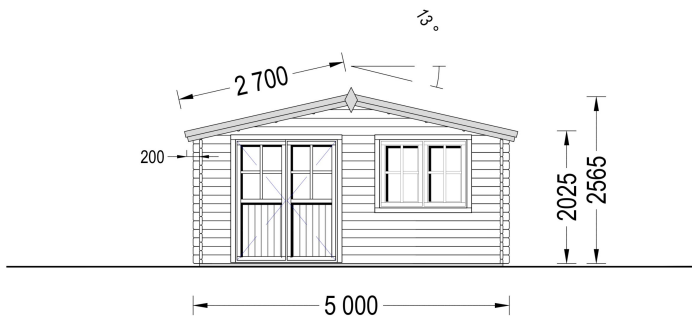

PREMIUM GARTENHAUS LINZ 5X5M, 25M²

€ 4280,00 - € 6718,80

Das Premium Gartenhaus LINZ ist eine hervorragende Wahl für alle, die nach einem stilvollen und funktionellen Gartenhaus suchen. Mit einer Größe von 5x5 Metern und einer Wandstärke von 34 -66 mm bietet es ausreichend Platz und Stabilität für eine Vielzahl von Anwendungen.

BESCHREIBUNG

Das Gartenhaus Linz mit 34 - 66 mm Wandstärke und einer Grundfläche von 25 m² und Satteldach ist eine vielseitige und elegante Ergänzung für Ihren Garten.

Hier sind einige der bemerkenswerten Highlights dieses Modells:

PREMIUM GARTENHAUS

VARIATIONEN

Bild	Artikelnummer	Stock	Status	Beschreibung	Wandstärke	Preis
	AV024-34				34 mm	€ 4280,00
	AV024-44				44 mm	€ 4999,00
	AV024-66				66 mm	€ 6718,80

TECHNISCHE DATEN

SIE KÖNNEN AUCH MÖGEN...