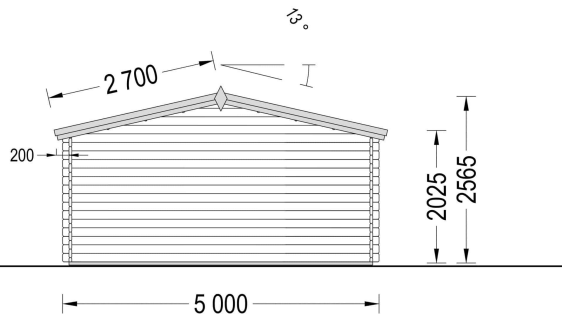

BESCHREIBUNG

Das Gartenhaus Linz mit 34 - 66 mm Wandstärke und einer Grundfläche von 25 m² und Satteldach ist eine vielseitige und elegante Ergänzung für Ihren Garten.

Hier sind einige der bemerkenswerten Highlights dieses Modells:

PREMIUM GARTENHAUS

VARIATIONEN

Bild	Artikelnummer	Stock	Status	Beschreibung	Wandstärke	Preis
	AV024-34				34 mm	€ 4280,00
	AV024-44				44 mm	€ 4999,00
	AV024-66				66 mm	€ 6718,80

TECHNISCHE DATEN

SIE KÖNNEN AUCH MÖGEN...