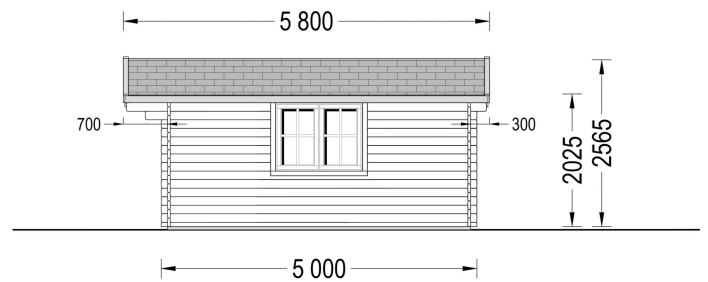

BESCHREIBUNG

Das Gartenhaus Linz mit 34 - 66 mm Wandstärke und einer Grundfläche von 25 m² und Satteldach ist eine vielseitige und elegante Ergänzung für Ihren Garten.

Hier sind einige der bemerkenswerten Highlights dieses Modells:

Stabile Nut- und Federkonstruktion:

Das Gartenhaus Linz wird mit einer stabilen Nut- und Federkonstruktion gebaut, die für eine zuverlässige und langlebige Struktur sorgt. Dies gewährleistet, dass Ihr Gartenhaus viele Jahre lang im besten Zustand bleibt.

PREMIUM GARTENHAUS

VARIATIONEN

Bild	Artikelnummer	Stock	Status	Beschreibung	Wandstärke	Preis
	AV024-34				34 mm	€ 4280,00
	AV024-44				44 mm	€ 4999,00
	AV024-66				66 mm	€ 6718,80

TECHNISCHE DATEN

SIE KÖNNEN AUCH MÖGEN...