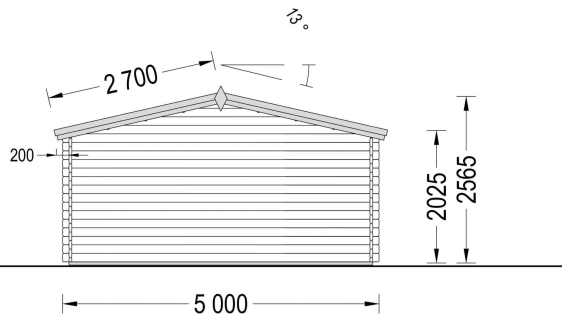

VARIATIONEN

Bild	Artikelnummer	Stock	Status	Beschreibung	Wandstärke	Preis
	AV024-34				34 mm	€ 4280,00
	AV024-44				44 mm	€ 4999,00
	AV024-66				66 mm	€ 6718,80