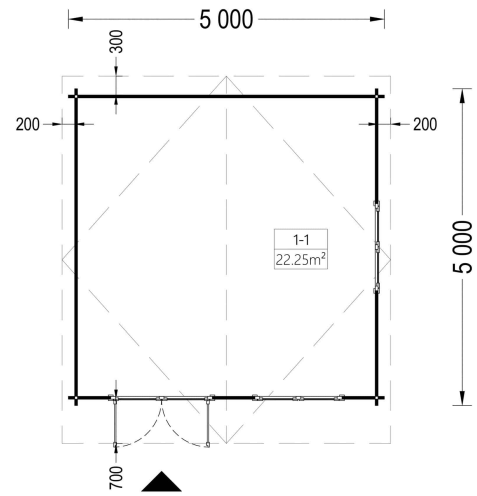

## BESCHREIBUNG

**Das Gartenhaus Linz mit 34 - 66 mm Wandstärke und einer Grundfläche von 25 m<sup>2</sup> und Satteldach ist eine vielseitige und elegante Ergänzung für Ihren Garten.**

Hier sind einige der bemerkenswerten Highlights dieses Modells:

## VARIATIONEN

Bild	Artikelnummer	Stock	Status	Beschreibung	Wandstärke	Preis
	AV024-34				34 mm	€ 4280,00
	AV024-44				44 mm	€ 4999,00
	AV024-66				66 mm	€ 6718,80

<b>Fußboden</b>	19 - 20 mm Bodenbretter mit Nut-und-Feder-Verbindungen, Grundrahmen und Querstreben (als Zubehör erhältlich)
<b>Rauminhalt</b>	55,4 m <sup>3</sup>
<b>Fläche</b>	5×5