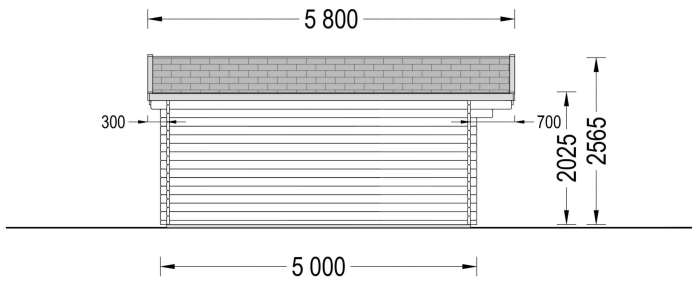

BESCHREIBUNG

Das Gartenhaus Linz mit 34 - 66 mm Wandstärke und einer Grundfläche von 25 m² und Satteldach ist eine vielseitige und elegante Ergänzung für Ihren Garten.

Hier sind einige der bemerkenswerten Highlights dieses Modells:

Stabile Nut- und Federkonstruktion:

Das Gartenhaus Linz wird mit einer stabilen Nut- und Federkonstruktion gebaut, die für eine zuverlässige und langlebige Struktur sorgt. Dies gewährleistet, dass Ihr Gartenhaus viele Jahre lang im besten Zustand bleibt.

PREMIUM GARTENHAUS

VARIATIONEN

Bild	Artikelnummer	Stock	Status	Beschreibung	Wandstärke	Preis
	AV024-34				34 mm	€ 4280,00
	AV024-44				44 mm	€ 4999,00
	AV024-66				66 mm	€ 6718,80

TECHNISCHE DATEN

SIE KÖNNEN AUCH MÖGEN...