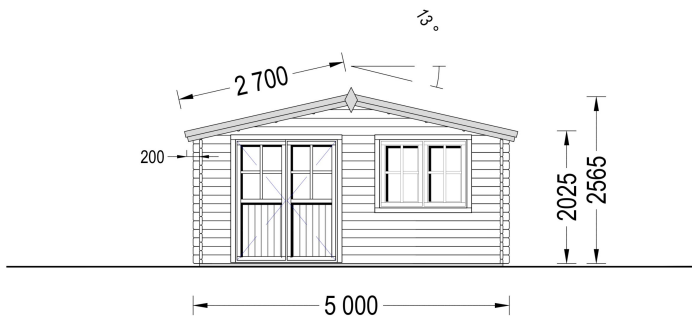

PREMIUM GARTENHAUS