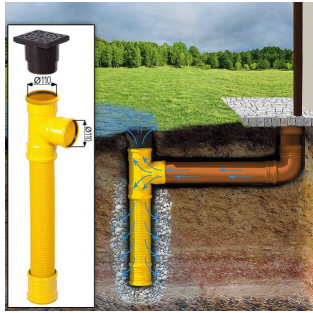

PREMIUM GARTENHAUS

VARIATIONEN

Bild	Artikelnummer	Stock	Status	Beschreibung	Wandstärke	Preis
	AV024-34				34 mm	€ 4280,00
	AV024-44				44 mm	€ 4999,00
	AV024-66				66 mm	€ 6718,80

TECHNISCHE DATEN

SIE KÖNNEN AUCH MÖGEN...

[Sickerschacht mit
Zufluss/Abfluss Ø 110 mm](#)

[Villasub E-KV-15 SK
Schalungsbahn 40 m²](#)

[PVC Dachrinnen für
Satteldach bis 8,75 m](#)

ANMERKUNGEN
