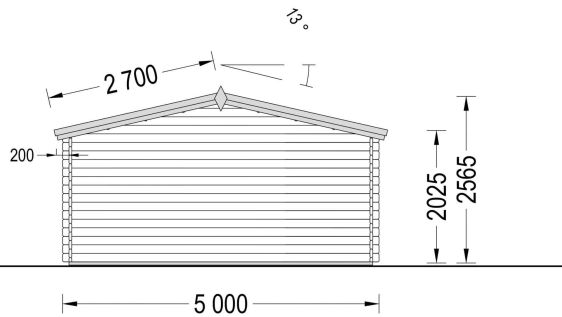

BESCHREIBUNG

Das Gartenhaus Linz mit 34 - 66 mm Wandstärke und einer Grundfläche von 25 m² und Satteldach ist eine vielseitige und elegante Ergänzung für Ihren Garten.

Hier sind einige der bemerkenswerten Highlights dieses Modells:

PREMIUM GARTENHAUS

VARIATIONEN

Bild	Artikelnummer	Stock	Status	Beschreibung	Wandstärke	Preis
	AV024-34				34 mm	€ 4280,00
	AV024-44				44 mm	€ 4999,00
	AV024-66				66 mm	€ 6718,80

TECHNISCHE DATEN

SIE KÖNNEN AUCH MÖGEN...