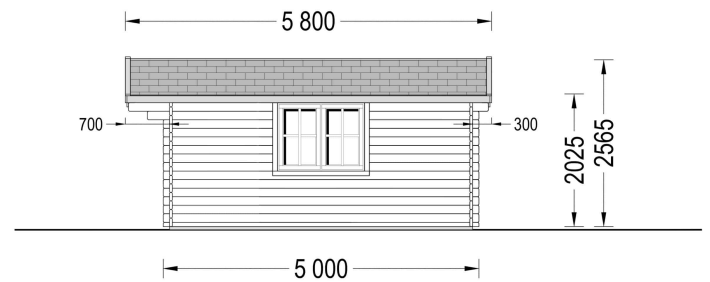

BESCHREIBUNG

Das Gartenhaus Linz mit 34 - 66 mm Wandstärke und einer Grundfläche von 25 m² und Satteldach ist eine vielseitige und elegante Ergänzung für Ihren Garten.

Hier sind einige der bemerkenswerten Highlights dieses Modells:

Stabile Nut- und Federkonstruktion:

Das Gartenhaus Linz wird mit einer stabilen Nut- und Federkonstruktion gebaut, die für eine zuverlässige und langlebige Struktur sorgt. Dies gewährleistet, dass Ihr Gartenhaus viele Jahre lang im besten Zustand bleibt.

PREMIUM GARTENHAUS

VARIATIONEN

Bild	Artikelnummer	Stock	Status	Beschreibung	Wandstärke	Preis
	AV024-34				34 mm	€ 4280,00
	AV024-44				44 mm	€ 4999,00
	AV024-66				66 mm	€ 6718,80

TECHNISCHE DATEN

SIE KÖNNEN AUCH MÖGEN...