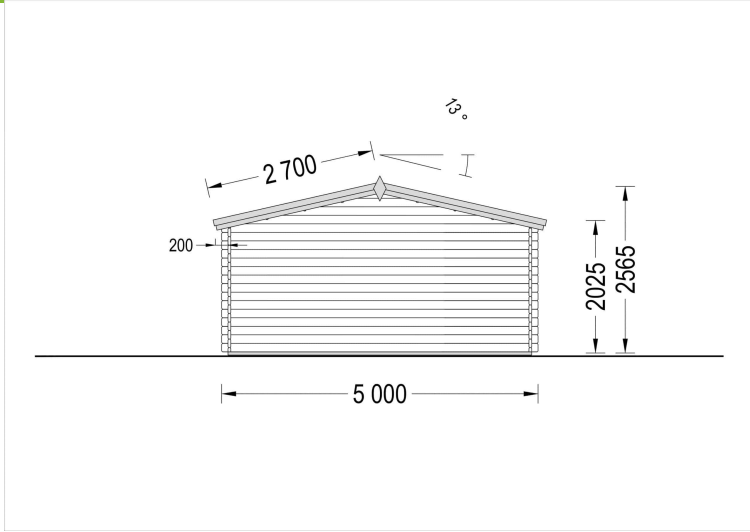

VARIATIONEN

Bild	Artikelnummer	Stock	Status	Beschreibung	Wandstärke	Preis
	AV024-34				34 mm	€ 4280,00
	AV024-44				44 mm	€ 4999,00
	AV024-66				66 mm	€ 6718,80