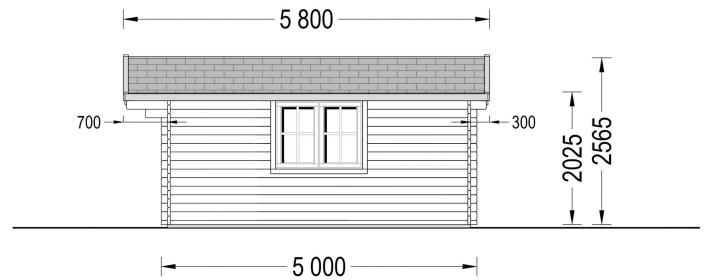

PREMIUM GARTENHAUS