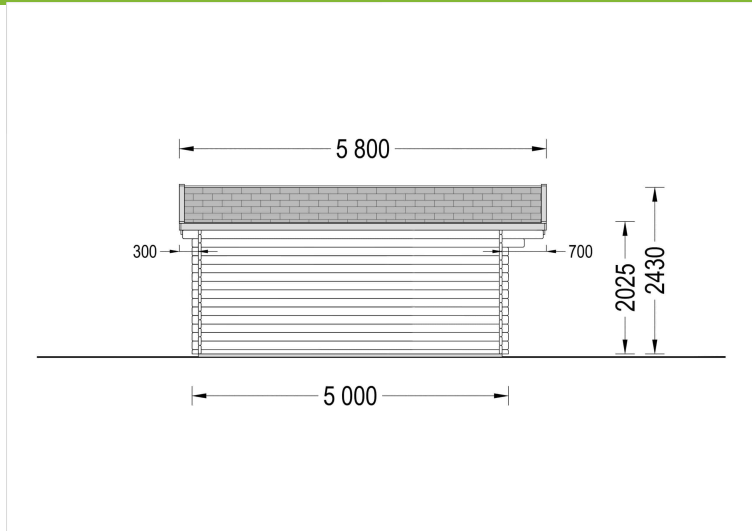

PREMIUM GARTENHAUS LINZ, 4X5M, 20M²

€ 4780,00 - € 5799,60

Das Premium Gartenhaus LINZ ist eine hervorragende Wahl für alle, die nach einem stilvollen und funktionellen Gartenhaus suchen. Mit einer Größe von 4x5 Metern und einer Wandstärke von 34 bis 66 mm bietet es ausreichend Platz und Stabilität für eine Vielzahl von Anwendungen.

BESCHREIBUNG

Das Gartenhaus Linz mit 34,44 oder 66 mm Wandstärke und einer Grundfläche von 20 m² und Satteldach ist eine vielseitige und elegante Ergänzung für Ihren Garten.

Hier sind einige der bemerkenswerten Highlights dieses Modells:

PREMIUM GARTENHAUS

VARIATIONEN

Bild	Artikelnummer	Stock	Status	Beschreibung	Wandstärke	Preis
	AV022-44				44 mm	€ 4780,00
	AV022-66				66 mm	€ 5799,60

TECHNISCHE DATEN

SIE KÖNNEN AUCH MÖGEN...

**Sickerschacht mit
Zufluss/Abfluss Ø 110 mm**