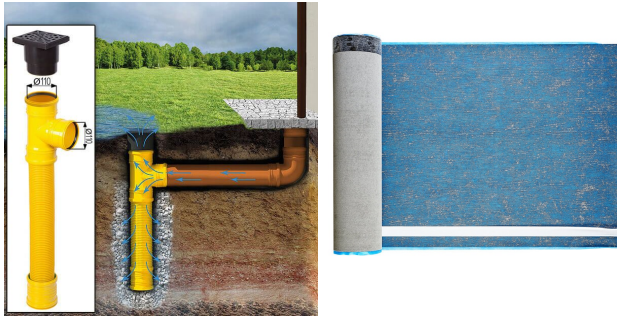

BESCHREIBUNG

Das Gartenhaus Linz mit 34,44 oder 66 mm Wandstärke und einer Grundfläche von 20 m² und Satteldach ist eine vielseitige und elegante Ergänzung für Ihren Garten.

Hier sind einige der bemerkenswerten Highlights dieses Modells:

PREMIUM GARTENHAUS

VARIATIONEN

Bild	Artikelnummer	Stock	Status	Beschreibung	Wandstärke	Preis
	AV022-44				44 mm	€ 4780,00
	AV022-66				66 mm	€ 5799,60

TECHNISCHE DATEN

SIE KÖNNEN AUCH MÖGEN...

**Sickerschacht mit
Zufluss/Abfluss Ø 110 mm**