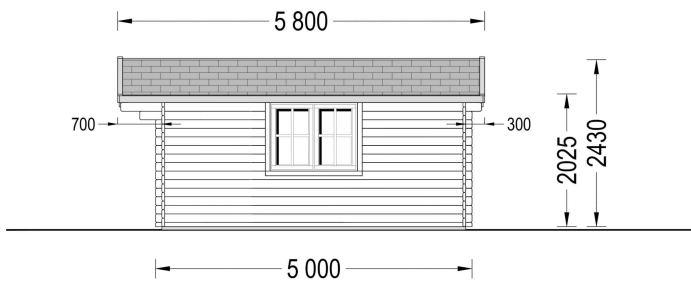

PREMIUM GARTENHAUS LINZ, 4X5M, 20M²

€ 4780,00 - € 5799,60

Das Premium Gartenhaus LINZ ist eine hervorragende Wahl für alle, die nach einem stilvollen und funktionellen Gartenhaus suchen. Mit einer Größe von 4x5 Metern und einer Wandstärke von 34 bis 66 mm bietet es ausreichend Platz und Stabilität für eine Vielzahl von Anwendungen.

BESCHREIBUNG

Das Gartenhaus Linz mit 34,44 oder 66 mm Wandstärke und einer Grundfläche von 20 m² und Satteldach ist eine vielseitige und elegante Ergänzung für Ihren Garten.

Hier sind einige der bemerkenswerten Highlights dieses Modells:

PREMIUM GARTENHAUS

VARIATIONEN

Bild	Artikelnummer	Stock	Status	Beschreibung	Wandstärke	Preis
	AV022-44				44 mm	€ 4780,00
	AV022-66				66 mm	€ 5799,60

TECHNISCHE DATEN

SIE KÖNNEN AUCH MÖGEN...

**Sickerschacht mit
Zufluss/Abfluss Ø 110 mm**