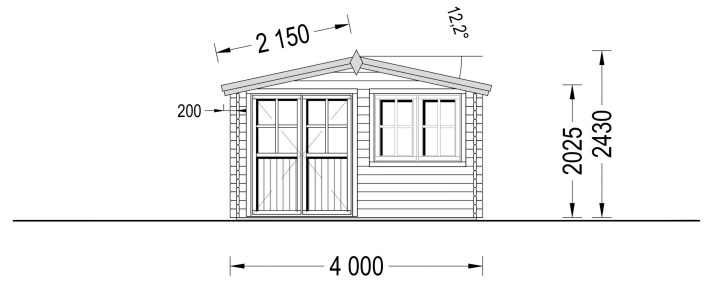

PREMIUM GARTENHAUS LINZ, 4X5M, 20M²

€ 4780,00 - € 5799,60

Das Premium Gartenhaus LINZ ist eine hervorragende Wahl für alle, die nach einem stilvollen und funktionellen Gartenhaus suchen. Mit einer Größe von 4x5 Metern und einer Wandstärke von 34 bis 66 mm bietet es ausreichend Platz und Stabilität für eine Vielzahl von Anwendungen.

BESCHREIBUNG

Das Gartenhaus Linz mit 34,44 oder 66 mm Wandstärke und einer Grundfläche von 20 m² und Satteldach ist eine vielseitige und elegante Ergänzung für Ihren Garten.

Hier sind einige der bemerkenswerten Highlights dieses Modells:

PREMIUM GARTENHAUS

VARIATIONEN

Bild	Artikelnummer	Stock	Status	Beschreibung	Wandstärke	Preis
	AV022-44				44 mm	€ 4780,00
	AV022-66				66 mm	€ 5799,60

TECHNISCHE DATEN

SIE KÖNNEN AUCH MÖGEN...

**Sickerschacht mit
Zufluss/Abfluss Ø 110 mm**