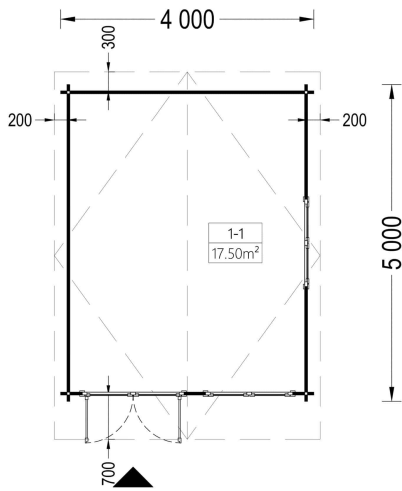

BESCHREIBUNG

Das Gartenhaus Linz mit 34,44 oder 66 mm Wandstärke und einer Grundfläche von 20 m² und Satteldach ist eine vielseitige und elegante Ergänzung für Ihren Garten.

Hier sind einige der bemerkenswerten Highlights dieses Modells:

PREMIUM GARTENHAUS

VARIATIONEN

Bild	Artikelnummer	Stock	Status	Beschreibung	Wandstärke	Preis
	AV022-44				44 mm	€ 4780,00
	AV022-66				66 mm	€ 5799,60

TECHNISCHE DATEN

SIE KÖNNEN AUCH MÖGEN...

**Sickerschacht mit
Zufluss/Abfluss Ø 110 mm**