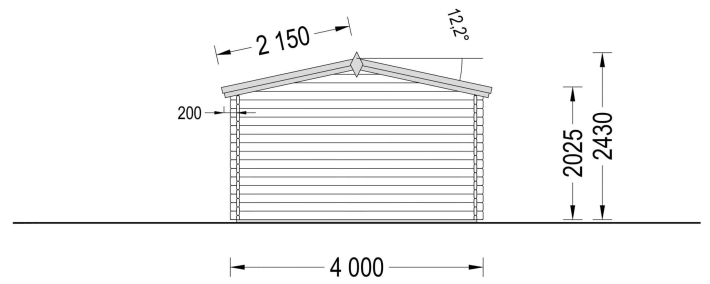

PREMIUM GARTENHAUS LINZ, 4X5M, 20M²

€ 4780,00 - € 5799,60

Das Premium Gartenhaus LINZ ist eine hervorragende Wahl für alle, die nach einem stilvollen und funktionellen Gartenhaus suchen. Mit einer Größe von 4x5 Metern und einer Wandstärke von 34 bis 66 mm bietet es ausreichend Platz und Stabilität für eine Vielzahl von Anwendungen.

BESCHREIBUNG

Das Gartenhaus Linz mit 34,44 oder 66 mm Wandstärke und einer Grundfläche von 20 m² und Satteldach ist eine vielseitige und elegante Ergänzung für Ihren Garten.

Hier sind einige der bemerkenswerten Highlights dieses Modells:

PREMIUM GARTENHAUS

VARIATIONEN

Bild	Artikelnummer	Stock	Status	Beschreibung	Wandstärke	Preis
	AV022-44				44 mm	€ 4780,00
	AV022-66				66 mm	€ 5799,60

TECHNISCHE DATEN

SIE KÖNNEN AUCH MÖGEN...

**Sickerschacht mit
Zufluss/Abfluss Ø 110 mm**