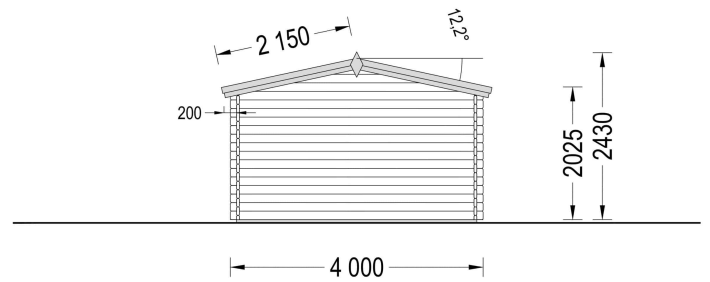

PREMIUM GARTENHAUS