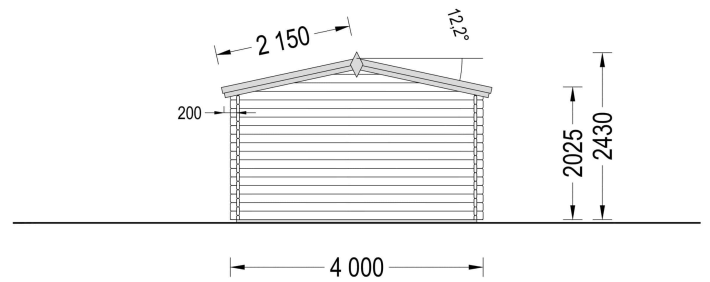

PREMIUM GARTENHAUS LINZ, 4X5M, 20M²

€ 4780,00 - € 5799,60

Das Premium Gartenhaus LINZ ist eine hervorragende Wahl für alle, die nach einem stilvollen und funktionellen Gartenhaus suchen. Mit einer Größe von 4x5 Metern und einer Wandstärke von 34 bis 66 mm bietet es ausreichend Platz und Stabilität für eine Vielzahl von Anwendungen.

BESCHREIBUNG

Das Gartenhaus Linz mit 34,44 oder 66 mm Wandstärke und einer Grundfläche von 20 m² und Satteldach ist eine vielseitige und elegante Ergänzung für Ihren Garten.

Hier sind einige der bemerkenswerten Highlights dieses Modells:

PREMIUM GARTENHAUS

VARIATIONEN

Bild	Artikelnummer	Stock	Status	Beschreibung	Wandstärke	Preis
	AV022-44				44 mm	€ 4780,00
	AV022-66				66 mm	€ 5799,60

TECHNISCHE DATEN

Marke	Premium Gartenhaus
Raumanzahl	1
Grundfläche	20 m ²
Dachform	Satteldach
Breite	400 cm
Wandstärke	34 mm , 44 mm , 66 mm
Holzbehandlung	Unbehandelt
Verglasung	Doppelverglasung
Tiefe	500 cm
Terrasse	ohne Terrasse
Außenmaß	400 x 500 cm
Bauweise	Blockbohlen
Dachfläche	28.5 m ²
Firsthöhe	243 cm
Seitenhöhe der Wände	202,5 cm
Fenstermaße:	2* 138 cm x 105 cm (Lichtes Maß 125 cm x 92 cm)
Türmaße	1* 161 cm x 192 cm (Lichtes Maß 148 cm x 185,5 cm)
Innenmaß	371 x 471 cm
Haus Typ	Klassisch
Rauminhalt	40,4 m ³
Dachaufbau	18-20 mm Dachbretter
Holzart Fenster/Türen	Kiefer
Herstellergarantie	5 Jahre
Boden	19 - 20 mm Bodenbretter mit Nut-und-Feder-Verbindungen, Grundrahmen und Querstreben (Als Zubehör erhältlich)
Dachwinkel	13°
Fußboden	19 - 20 mm Bodenbretter mit Nut-und-Feder-Verbindungen, Grundrahmen und Querstreben (als Zubehör erhältlich)
Grundform	Rechteckig

Fläche

4×5

SIE KÖNNEN AUCH MÖGEN...

[Sickerschacht mit
Zufluss/Abfluss Ø 110 mm](#)

[Villasub E-KV-15 SK
Schalungsbahn 40 m²](#)

ANMERKUNGEN
