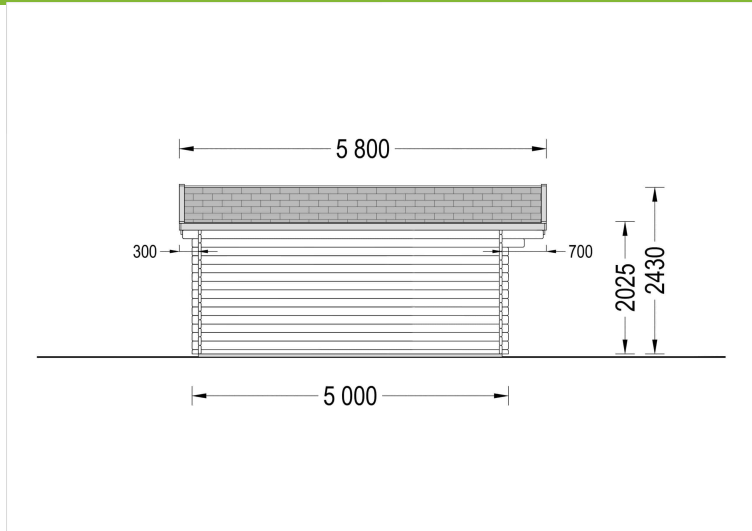

VARIATIONEN

Bild	Artikelnummer	Stock	Status	Beschreibung	Wandstärke	Preis
	AV022-44				44 mm	€ 4780,00
	AV022-66				66 mm	€ 5799,60