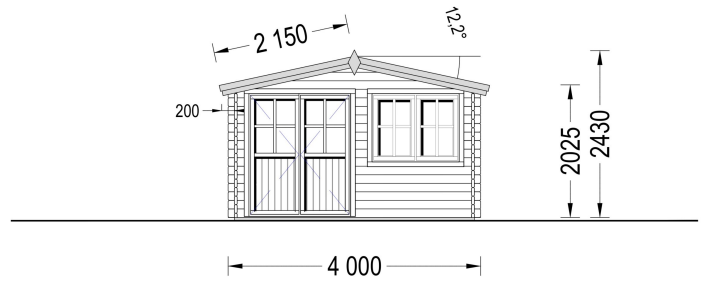

PREMIUM GARTENHAUS LINZ, 4X5M, 20M²

€ 4780,00 - € 5799,60

Das Premium Gartenhaus LINZ ist eine hervorragende Wahl für alle, die nach einem stilvollen und funktionellen Gartenhaus suchen. Mit einer Größe von 4x5 Metern und einer Wandstärke von 34 bis 66 mm bietet es ausreichend Platz und Stabilität für eine Vielzahl von Anwendungen.

BESCHREIBUNG

Das Gartenhaus Linz mit 34,44 oder 66 mm Wandstärke und einer Grundfläche von 20 m² und Satteldach ist eine vielseitige und elegante Ergänzung für Ihren Garten.

Hier sind einige der bemerkenswerten Highlights dieses Modells:

PREMIUM GARTENHAUS

VARIATIONEN

Bild	Artikelnummer	Stock	Status	Beschreibung	Wandstärke	Preis
	AV022-44				44 mm	€ 4780,00
	AV022-66				66 mm	€ 5799,60

TECHNISCHE DATEN

Marke	Premium Gartenhaus
Raumanzahl	1
Grundfläche	20 m ²
Dachform	Satteldach
Breite	400 cm
Wandstärke	34 mm , 44 mm , 66 mm
Holzbehandlung	Unbehandelt
Verglasung	Doppelverglasung
Tiefe	500 cm
Terrasse	ohne Terrasse
Außenmaß	400 x 500 cm
Bauweise	Blockbohlen
Dachfläche	28.5 m ²
Firsthöhe	243 cm
Seitenhöhe der Wände	202,5 cm
Fenstermaße:	2* 138 cm x 105 cm (Lichtes Maß 125 cm x 92 cm)
Türmaße	1* 161 cm x 192 cm (Lichtes Maß 148 cm x 185,5 cm)
Innenmaß	371 x 471 cm
Haus Typ	Klassisch
Rauminhalt	40,4 m ³
Dachaufbau	18-20 mm Dachbretter
Holzart Fenster/Türen	Kiefer
Herstellergarantie	5 Jahre
Boden	19 - 20 mm Bodenbretter mit Nut-und-Feder-Verbindungen, Grundrahmen und Querstreben (Als Zubehör erhältlich)
Dachwinkel	13°
Fußboden	19 - 20 mm Bodenbretter mit Nut-und-Feder-Verbindungen, Grundrahmen und Querstreben (als Zubehör erhältlich)
Grundform	Rechteckig

Fläche

4×5

SIE KÖNNEN AUCH MÖGEN...

[Sickerschacht mit
Zufluss/Abfluss Ø 110 mm](#)

[Villasub E-KV-15 SK
Schalungsbahn 40 m²](#)

ANMERKUNGEN
