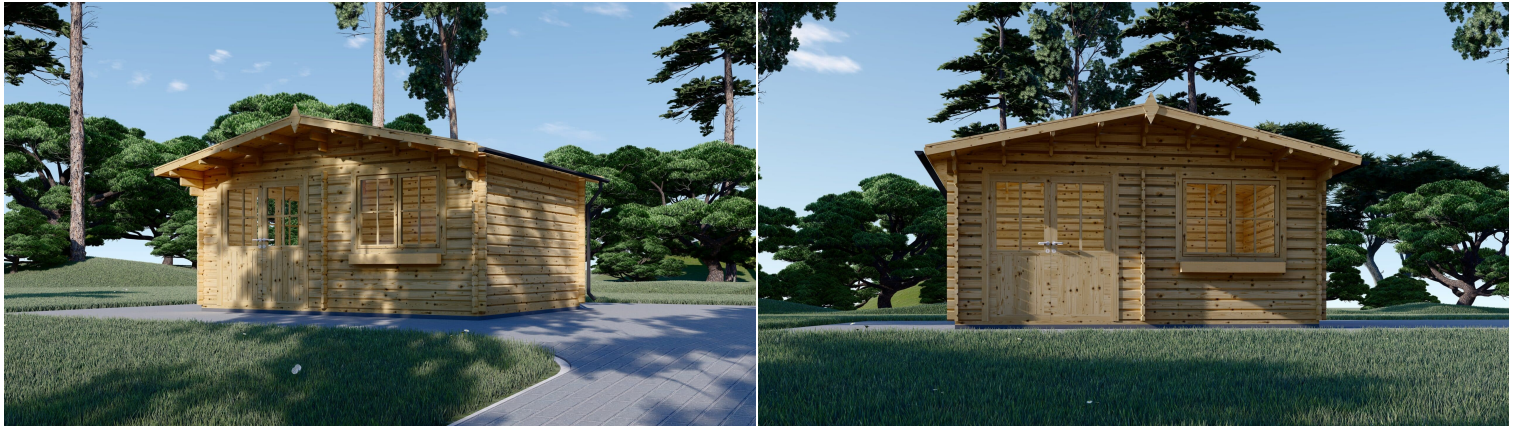

PREMIUM GARTENHAUS LINZ, 4X5M, 20M²

€ 4780,00 - € 5799,60

Das Premium Gartenhaus LINZ ist eine hervorragende Wahl für alle, die nach einem stilvollen und funktionellen Gartenhaus suchen. Mit einer Größe von 4x5 Metern und einer Wandstärke von 34 bis 66 mm bietet es ausreichend Platz und Stabilität für eine Vielzahl von Anwendungen.

BESCHREIBUNG

Das Gartenhaus Linz mit 34,44 oder 66 mm Wandstärke und einer Grundfläche von 20 m² und Satteldach ist eine vielseitige und elegante Ergänzung für Ihren Garten.

Hier sind einige der bemerkenswerten Highlights dieses Modells:

- **Doppelt verglaste Kreuzfenster und Türen:** Das Gartenhaus Linz ist mit doppelt verglasten Kreuzfenstern und Türen ausgestattet, die nicht nur für einen zeitlosen klassischen Look sorgen, sondern auch für Helligkeit und Frische im Innenraum sorgen. Die Fenster und Türen bieten einen schönen Blick auf Ihren Garten.
- **Massiver Dachüberstand:** Das Satteldach des Gartenhauses verfügt über einen massiven Dachüberstand, der nicht nur das gesamte Gebäude vor Witterungseinflüssen schützt, sondern auch einen schattigen Bereich im Freien schafft. Hier können Sie sich entspannen, im Freien speisen oder die Natur genießen.
- **Stabile Nut- und Federkonstruktion:** Das Gartenhaus Linz wird mit einer stabilen Nut- und Federkonstruktion gebaut, die für eine zuverlässige und langlebige Struktur sorgt. Dies gewährleistet, dass Ihr Gartenhaus viele Jahre lang im besten Zustand bleibt.

Das Gartenhaus Linz ist eine großartige Ergänzung für Ihren Garten und bietet Ihnen zusätzlichen Raum für Entspannung, Aktivitäten oder als praktische Aufbewahrungslösung. Sein traditionelles Erscheinungsbild und die hochwertige Holzkonstruktion verleihen Ihrem Garten eine zeitlose Eleganz und bereichern Ihren Alltag.