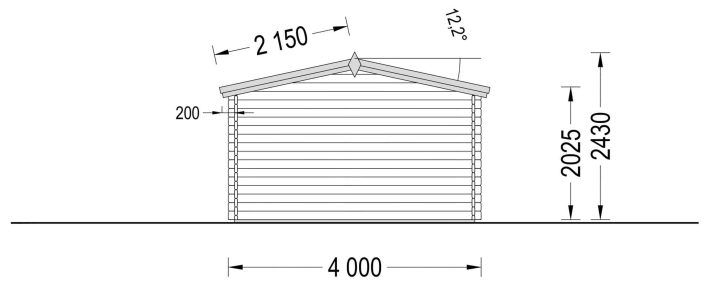

PREMIUM GARTENHAUS LINZ, 4X5M, 20M²

€ 4780,00 - € 5799,60

Das Premium Gartenhaus LINZ ist eine hervorragende Wahl für alle, die nach einem stilvollen und funktionellen Gartenhaus suchen. Mit einer Größe von 4x5 Metern und einer Wandstärke von 34 bis 66 mm bietet es ausreichend Platz und Stabilität für eine Vielzahl von Anwendungen.

BESCHREIBUNG

Das Gartenhaus Linz mit 34,44 oder 66 mm Wandstärke und einer Grundfläche von 20 m² und Satteldach ist eine vielseitige und elegante Ergänzung für Ihren Garten.

Hier sind einige der bemerkenswerten Highlights dieses Modells:

PREMIUM GARTENHAUS

VARIATIONEN

Bild	Artikelnummer	Stock	Status	Beschreibung	Wandstärke	Preis
	AV022-44				44 mm	€ 4780,00
	AV022-66				66 mm	€ 5799,60

TECHNISCHE DATEN

Marke	Premium Gartenhaus
Raumanzahl	1
Grundfläche	20 m ²
Dachform	Satteldach
Breite	400 cm
Wandstärke	34 mm , 44 mm , 66 mm
Holzbehandlung	Unbehandelt
Verglasung	Doppelverglasung
Tiefe	500 cm
Terrasse	ohne Terrasse
Außenmaß	400 x 500 cm
Bauweise	Blockbohlen
Dachfläche	28.5 m ²
Firsthöhe	243 cm
Seitenhöhe der Wände	202,5 cm
Fenstermaße:	2* 138 cm x 105 cm (Lichtes Maß 125 cm x 92 cm)
Türmaße	1* 161 cm x 192 cm (Lichtes Maß 148 cm x 185,5 cm)
Innenmaß	371 x 471 cm
Haus Typ	Klassisch
Rauminhalt	40,4 m ³
Dachaufbau	18-20 mm Dachbretter
Holzart Fenster/Türen	Kiefer
Herstellergarantie	5 Jahre
Boden	19 - 20 mm Bodenbretter mit Nut-und-Feder-Verbindungen, Grundrahmen und Querstreben (Als Zubehör erhältlich)
Dachwinkel	13°
Fußboden	19 - 20 mm Bodenbretter mit Nut-und-Feder-Verbindungen, Grundrahmen und Querstreben (als Zubehör erhältlich)
Grundform	Rechteckig

Fläche

4×5

SIE KÖNNEN AUCH MÖGEN...

[Sickerschacht mit
Zufluss/Abfluss Ø 110 mm](#)

[Villasub E-KV-15 SK
Schalungsbahn 40 m²](#)

ANMERKUNGEN
