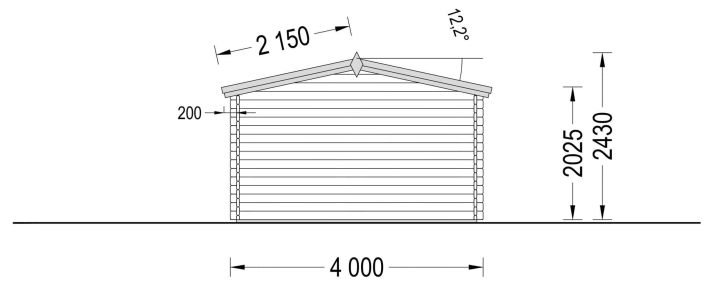

PREMIUM GARTENHAUS