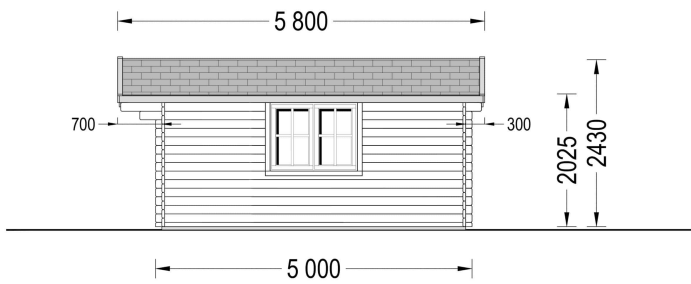

PREMIUM GARTENHAUS