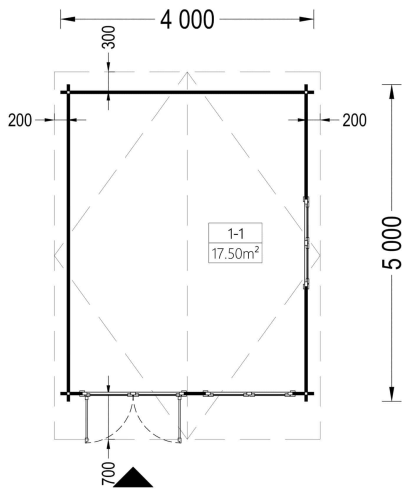

## BESCHREIBUNG

**Das Gartenhaus Linz mit 34,44 oder 66 mm Wandstärke und einer Grundfläche von 20 m<sup>2</sup> und Satteldach ist eine vielseitige und elegante Ergänzung für Ihren Garten.**

Hier sind einige der bemerkenswerten Highlights dieses Modells:

## VARIATIONEN

Bild	Artikelnummer	Stock	Status	Beschreibung	Wandstärke	Preis
	AV022-44				44 mm	€ 4780,00
	AV022-66				66 mm	€ 5799,60