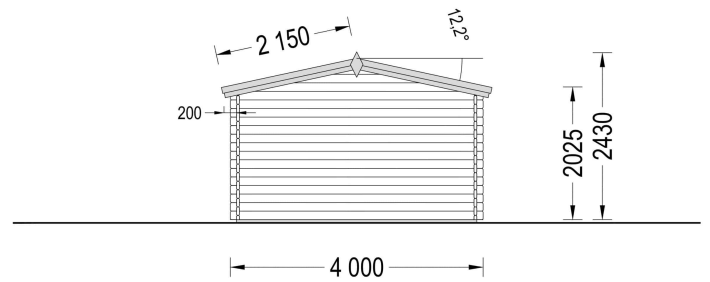

PREMIUM GARTENHAUS LINZ, 4X5M, 20M²

€ 4780,00 - € 5799,60

Das Premium Gartenhaus LINZ ist eine hervorragende Wahl für alle, die nach einem stilvollen und funktionellen Gartenhaus suchen. Mit einer Größe von 4x5 Metern und einer Wandstärke von 34 bis 66 mm bietet es ausreichend Platz und Stabilität für eine Vielzahl von Anwendungen.

BESCHREIBUNG

Das Gartenhaus Linz mit 34,44 oder 66 mm Wandstärke und einer Grundfläche von 20 m² und Satteldach ist eine vielseitige und elegante Ergänzung für Ihren Garten.

Hier sind einige der bemerkenswerten Highlights dieses Modells:

PREMIUM GARTENHAUS

VARIATIONEN

Bild	Artikelnummer	Stock	Status	Beschreibung	Wandstärke	Preis
	AV022-44				44 mm	€ 4780,00
	AV022-66				66 mm	€ 5799,60

TECHNISCHE DATEN

SIE KÖNNEN AUCH MÖGEN...

**Sickerschacht mit
Zufluss/Abfluss Ø 110 mm**