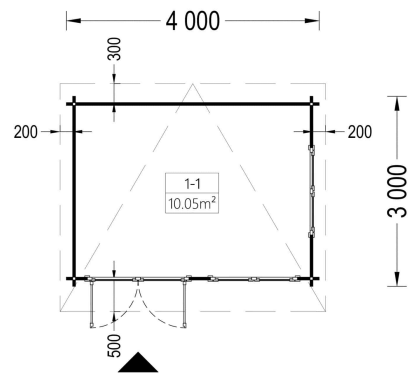

Vielseitigkeit trifft auf klassische Holzästhetik: Das Premium Gartenhaus LINZ bietet mit seinen 12 Quadratmetern Raum für vielfältige Nutzungsmöglichkeiten. Ob als gemütlicher Rückzugsort, kreativer Arbeitsbereich oder als stilvolle Aufbewahrungslösung – lassen Sie Ihrer Fantasie freien Lauf. Die klassische Holzästhetik verleiht Ihrem Garten eine zeitlose Eleganz und bereichert Ihren Alltag mit Komfort und Gemütlichkeit.

PREMIUM GARTENHAUS

PREMIUM GARTENHAUS

VARIATIONEN

Bild	Artikelnummer	Stock	Status	Beschreibung	Wandstärke	Preis
	AV023ATP				34 mm	€ 2690,00
	AV023ATP-44				44 mm	€ 3828,00

TECHNISCHE DATEN

Maße 3000 x 4000 cm

SIE KÖNNEN AUCH MÖGEN...

[ONDULINE KSK BAHN](#)
(Rolle 5m²)

[Sickerschacht mit](#)
[Zufluss/Abfluss Ø 110 mm](#)

ANMERKUNGEN
