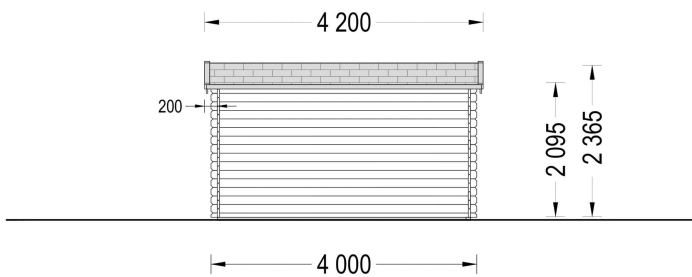

Vielseitigkeit trifft auf klassische Holzästhetik: Das Premium Gartenhaus LINZ bietet mit seinen 12 Quadratmetern Raum für vielfältige Nutzungsmöglichkeiten. Ob als gemütlicher Rückzugsort, kreativer Arbeitsbereich oder als stilvolle Aufbewahrungslösung – lassen Sie Ihrer Fantasie freien Lauf. Die klassische Holzästhetik verleiht Ihrem Garten eine zeitlose Eleganz und bereichert Ihren Alltag mit Komfort und Gemütlichkeit.

PREMIUM GARTENHAUS

PREMIUM GARTENHAUS

VARIATIONEN

Bild	Artikelnummer	Stock	Status	Beschreibung	Wandstärke	Preis
	AV023ATP				34 mm	€ 2690,00
	AV023ATP-44				44 mm	€ 3828,00

TECHNISCHE DATEN

Maße 3000 x 4000 cm