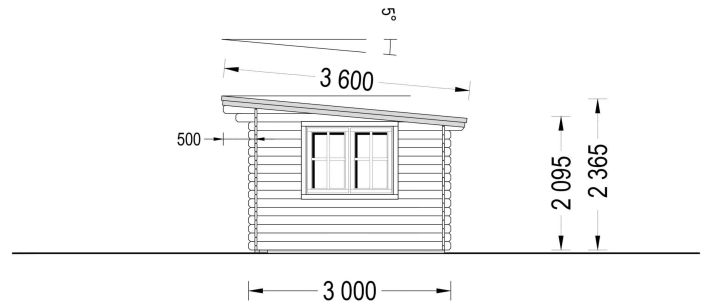

Vielseitigkeit trifft auf klassische Holzästhetik: Das Premium Gartenhaus LINZ bietet mit seinen 12 Quadratmetern Raum für vielfältige Nutzungsmöglichkeiten. Ob als gemütlicher Rückzugsort, kreativer Arbeitsbereich oder als stilvolle Aufbewahrungslösung – lassen Sie Ihrer Fantasie freien Lauf. Die klassische Holzästhetik verleiht Ihrem Garten eine zeitlose Eleganz und bereichert Ihren Alltag mit Komfort und Gemütlichkeit.

PREMIUM GARTENHAUS

PREMIUM GARTENHAUS

VARIATIONEN

Bild	Artikelnummer	Stock	Status	Beschreibung	Wandstärke	Preis
	AV023ATP				34 mm	€ 2690,00
	AV023ATP-44				44 mm	€ 3828,00

TECHNISCHE DATEN

Maße 3000 x 4000 cm