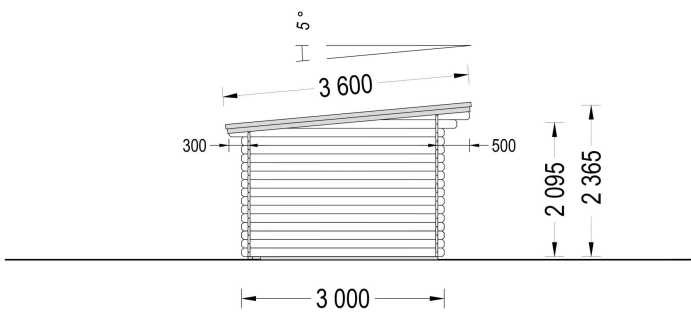

PREMIUM GARTENHAUS