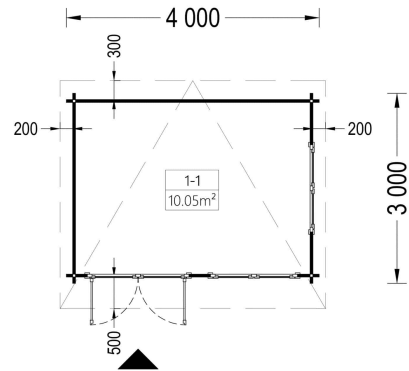

PREMIUM GARTENHAUS