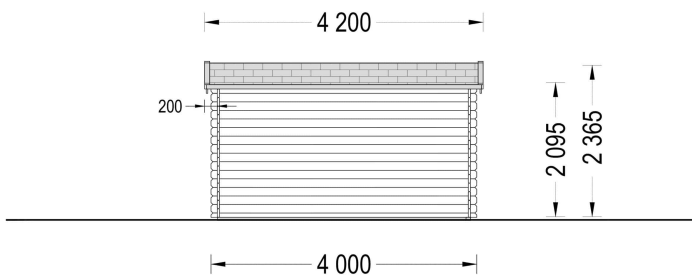

PREMIUM GARTENHAUS

VARIATIONEN

Bild	Artikelnummer	Stock	Status	Beschreibung	Wandstärke	Preis
	AV023ATP				34 mm	€ 2690,00
	AV023ATP-44				44 mm	€ 3828,00