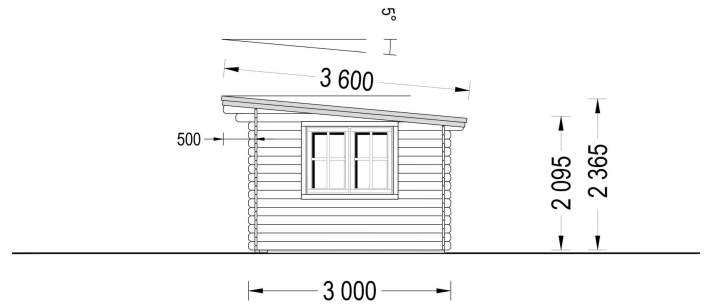

PREMIUM GARTENHAUS

VARIATIONEN

Bild	Artikelnummer	Stock	Status	Beschreibung	Wandstärke	Preis
	AV023ATP				34 mm	€ 2690,00
	AV023ATP-44				44 mm	€ 3828,00