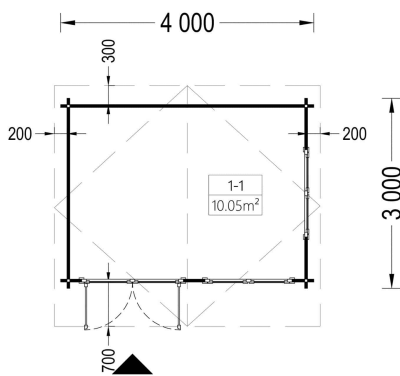

BESCHREIBUNG

Das Gartenhaus Linz mit 34- 66 mm Wandstärke und einer Grundfläche von 12 m² und Satteldach ist eine vielseitige und elegante Ergänzung für Ihren Garten.

Hier sind einige der bemerkenswerten Highlights dieses Modells:

PREMIUM GARTENHAUS

VARIATIONEN

Bild	Artikelnummer	Stock	Status	Beschreibung	Wandstärke	Preis
	AV023				34 mm	€ 3108,00
	AV023-44				44 mm	€ 3576,00
	AV023-66				66 mm	€ 4185,60

TECHNISCHE DATEN

Maße 3000 x 4000 cm

SIE KÖNNEN AUCH MÖGEN...

[Sickerschacht mit
Zufluss/Abfluss Ø 110 mm](#)

[Anbau Werkzeugschuppen
- 161 x 273 cm](#)

[Villasub E-KV-15 SK
Schalungsbahn 20 m²](#)

ANMERKUNGEN
