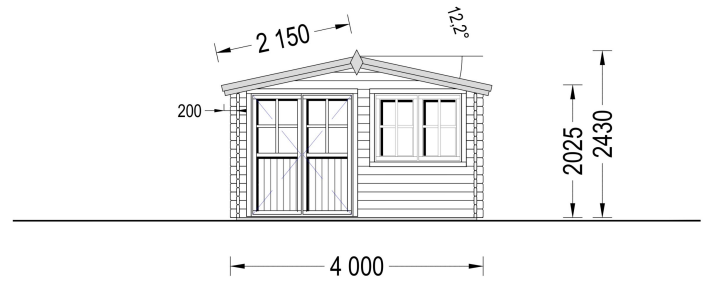

PREMIUM GARTENHAUS LINZ 4X3 M, 12 M²

€ 3108,00 - € 4185,60

Das Premium Gartenhaus LINZ ist eine hervorragende Wahl für alle, die nach einem stilvollen und funktionellen Gartenhaus suchen. Mit einer Größe von 4x3 Metern und einer Wandstärke von 34- 66 mm bietet es ausreichend Platz und Stabilität für eine Vielzahl von Anwendungen.

BESCHREIBUNG

Das Gartenhaus Linz mit 34- 66 mm Wandstärke und einer Grundfläche von 12 m² und Satteldach ist eine vielseitige und elegante Ergänzung für Ihren Garten.

Hier sind einige der bemerkenswerten Highlights dieses Modells:

PREMIUM GARTENHAUS

VARIATIONEN

Bild	Artikelnummer	Stock	Status	Beschreibung	Wandstärke	Preis
	AV023				34 mm	€ 3108,00
	AV023-44				44 mm	€ 3576,00
	AV023-66				66 mm	€ 4185,60

TECHNISCHE DATEN

Maße 3000 x 4000 cm

SIE KÖNNEN AUCH MÖGEN...

[Sickerschacht mit
Zufluss/Abfluss Ø 110 mm](#)

[Anbau Werkzeugschuppen
- 161 x 273 cm](#)

[Villasub E-KV-15 SK
Schalungsbahn 20 m²](#)

ANMERKUNGEN
