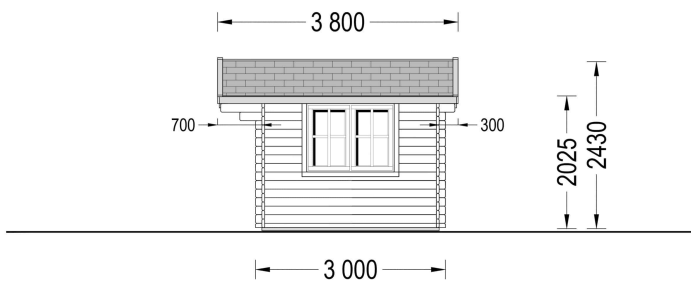

PREMIUM GARTENHAUS LINZ 4X3 M, 12 M²

€ 3108,00 - € 4185,60

Das Premium Gartenhaus LINZ ist eine hervorragende Wahl für alle, die nach einem stilvollen und funktionellen Gartenhaus suchen. Mit einer Größe von 4x3 Metern und einer Wandstärke von 34- 66 mm bietet es ausreichend Platz und Stabilität für eine Vielzahl von Anwendungen.

BESCHREIBUNG

Das Gartenhaus Linz mit 34- 66 mm Wandstärke und einer Grundfläche von 12 m² und Satteldach ist eine vielseitige und elegante Ergänzung für Ihren Garten.

Hier sind einige der bemerkenswerten Highlights dieses Modells:

PREMIUM GARTENHAUS

VARIATIONEN

Bild	Artikelnummer	Stock	Status	Beschreibung	Wandstärke	Preis
	AV023				34 mm	€ 3108,00
	AV023-44				44 mm	€ 3576,00
	AV023-66				66 mm	€ 4185,60

TECHNISCHE DATEN

Maße 3000 x 4000 cm

SIE KÖNNEN AUCH MÖGEN...

[Sickerschacht mit
Zufluss/Abfluss Ø 110 mm](#)

[Anbau Werkzeugschuppen
- 161 x 273 cm](#)

[Villasub E-KV-15 SK
Schalungsbahn 20 m²](#)

ANMERKUNGEN
