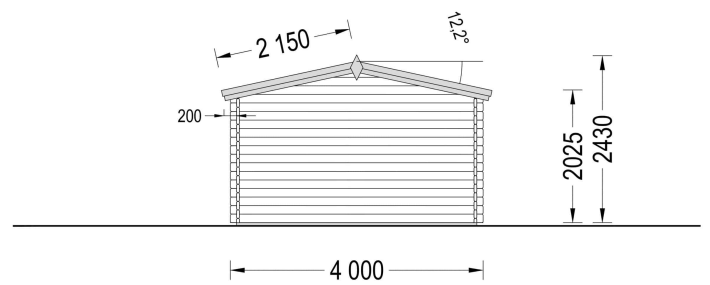

PREMIUM GARTENHAUS LINZ 4X3 M, 12 M²

€ 3108,00 - € 4185,60

Das Premium Gartenhaus LINZ ist eine hervorragende Wahl für alle, die nach einem stilvollen und funktionellen Gartenhaus suchen. Mit einer Größe von 4x3 Metern und einer Wandstärke von 34- 66 mm bietet es ausreichend Platz und Stabilität für eine Vielzahl von Anwendungen.

BESCHREIBUNG

Das Gartenhaus Linz mit 34- 66 mm Wandstärke und einer Grundfläche von 12 m² und Satteldach ist eine vielseitige und elegante Ergänzung für Ihren Garten.

Hier sind einige der bemerkenswerten Highlights dieses Modells:

PREMIUM GARTENHAUS

VARIATIONEN

Bild	Artikelnummer	Stock	Status	Beschreibung	Wandstärke	Preis
	AV023				34 mm	€ 3108,00
	AV023-44				44 mm	€ 3576,00
	AV023-66				66 mm	€ 4185,60

TECHNISCHE DATEN

Maße 3000 x 4000 cm