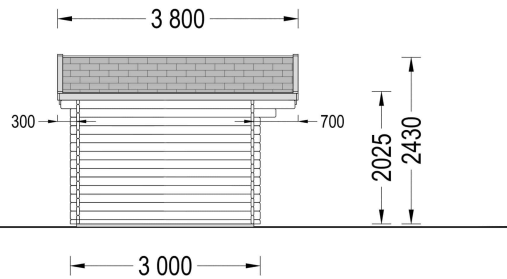

BESCHREIBUNG

Das Gartenhaus Linz mit 34- 66 mm Wandstärke und einer Grundfläche von 12 m² und Satteldach ist eine vielseitige und elegante Ergänzung für Ihren Garten.

Hier sind einige der bemerkenswerten Highlights dieses Modells:

PREMIUM GARTENHAUS

VARIATIONEN

Bild	Artikelnummer	Stock	Status	Beschreibung	Wandstärke	Preis
	AV023				34 mm	€ 3108,00
	AV023-44				44 mm	€ 3576,00
	AV023-66				66 mm	€ 4185,60

TECHNISCHE DATEN

Maße 3000 x 4000 cm

SIE KÖNNEN AUCH MÖGEN...

[Sickerschacht mit
Zufluss/Abfluss Ø 110 mm](#)

[Anbau Werkzeugschuppen
- 161 x 273 cm](#)

[Villasub E-KV-15 SK
Schalungsbahn 20 m²](#)

ANMERKUNGEN
