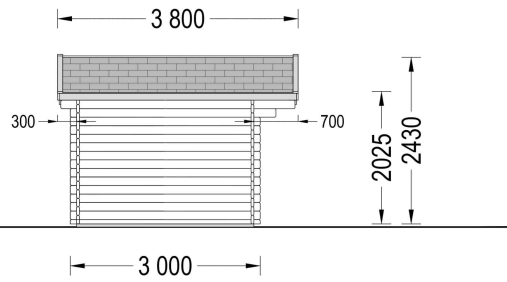

BESCHREIBUNG

Das Gartenhaus Linz mit 34- 66 mm Wandstärke und einer Grundfläche von 12 m² und Satteldach ist eine vielseitige und elegante Ergänzung für Ihren Garten.

Hier sind einige der bemerkenswerten Highlights dieses Modells:

PREMIUM GARTENHAUS

VARIATIONEN

Bild	Artikelnummer	Stock	Status	Beschreibung	Wandstärke	Preis
	AV023				34 mm	€ 3108,00
	AV023-44				44 mm	€ 3576,00
	AV023-66				66 mm	€ 4185,60

TECHNISCHE DATEN

Maße 3000 x 4000 cm