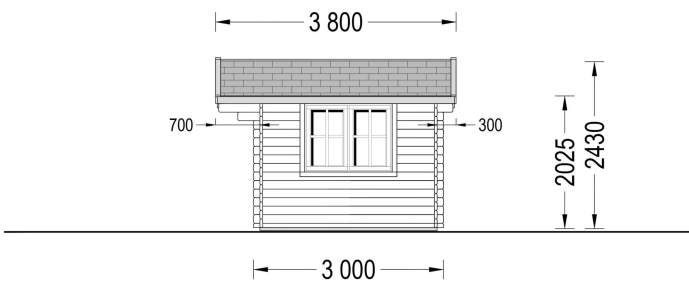

PREMIUM GARTENHAUS LINZ 4X3 M, 12 M²

€ 3108,00 - € 4185,60

Das Premium Gartenhaus LINZ ist eine hervorragende Wahl für alle, die nach einem stilvollen und funktionellen Gartenhaus suchen. Mit einer Größe von 4x3 Metern und einer Wandstärke von 34- 66 mm bietet es ausreichend Platz und Stabilität für eine Vielzahl von Anwendungen.

BESCHREIBUNG

Das Gartenhaus Linz mit 34- 66 mm Wandstärke und einer Grundfläche von 12 m² und Satteldach ist eine vielseitige und elegante Ergänzung für Ihren Garten.

Hier sind einige der bemerkenswerten Highlights dieses Modells:

PREMIUM GARTENHAUS

VARIATIONEN

Bild	Artikelnummer	Stock	Status	Beschreibung	Wandstärke	Preis
	AV023				34 mm	€ 3108,00
	AV023-44				44 mm	€ 3576,00
	AV023-66				66 mm	€ 4185,60

TECHNISCHE DATEN

Maße 3000 x 4000 cm

SIE KÖNNEN AUCH MÖGEN...

[Sickerschacht mit
Zufluss/Abfluss Ø 110 mm](#)

[Anbau Werkzeugschuppen
- 161 x 273 cm](#)

[Villasub E-KV-15 SK
Schalungsbahn 20 m²](#)

ANMERKUNGEN
