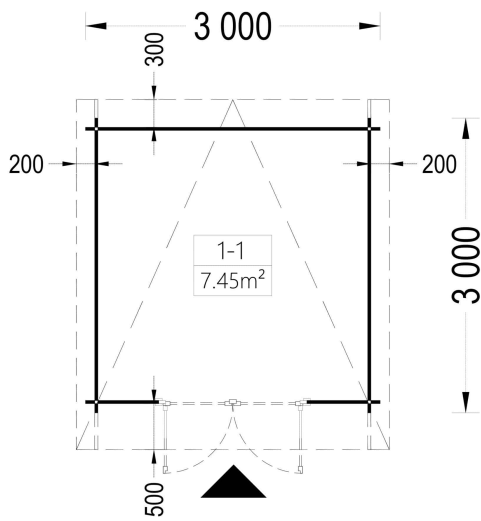

PREMIUM GARTENHAUS

TECHNISCHE DATEN

| | |
|-----------------------|--------------------|
| Marke | Premium Gartenhaus |
| Breite | 300 cm |
| Raumanzahl | 1 |
| Wandstärke | 34 mm |
| Holzbehandlung | Unbehandelt |
| Tiefe | 300 cm |
| Verglasung | Doppelverglasung |
| Terrasse | ohne Terrasse |
| Dachform | Pultdach |

| | |
|---------------------------------|--|
| Grundfläche | 9 m ² |
| Dachaufbau | 18-20 mm Dachbretter |
| Holzart Fenster/Türen | Kiefer |
| Herstellergarantie | 5 Jahre |
| Bauweise | Blockbohlen |
| Außenmaß | 300 X 300 cm |
| Boden | 19 - 20 mm Bodenbretter mit Nut-und-Feder-Verbindungen, Grundrahmen und Querstreben (Als Zubehör erhältlich) |
| Dachüberstand | 50 cm |
| Dachfläche | 12 m ² |
| Dachwinkel | 5,5° |
| Türmaße | 1* 161 cm x 192 cm (Lichtes Maß 148 cm x 185,5 cm) |
| Firsthöhe | 223 cm |
| Seitenhöhe der Wände | 196 cm |
| Grundform | Quadratisch |
| Haus Typ | Modern |
| Innenmaß | 273 x 273 cm |
| Rauminhalt | 16 m ³ |
| Fußboden | 19 - 20 mm Bodenbretter mit Nut-und-Feder-Verbindungen, Grundrahmen und Querstreben (als Zubehör erhältlich) |
| Spiegelverkehrter Aufbau | Ja |
| Fläche | 3x3 |