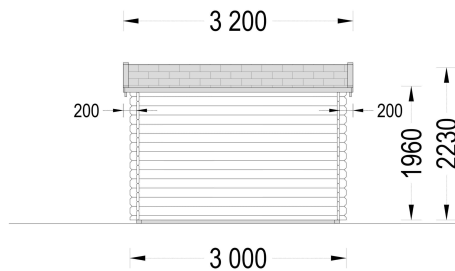

PREMIUM GARTENHAUS MALTAN (34MM) 3X3M, 9M²

€ 3264,00

MALTAN ist nicht nur ein Gartenhaus; es ist eine Bereicherung für Ihren Garten. Nutzen Sie den Raum für neue Projekte, Hobbys oder schaffen Sie einen gemütlichen Rückzugsort. Die Doppeltüren, das Flachdach und der flexible Grundriss machen MALTAN zu einem vielseitigen und attraktiven Modell. Erleben Sie Komfort und Stil in Ihrem Garten mit diesem charmanten Premium Gartenhaus.

- Perfekt als Lagerraum
- Mit elegantem Flachdach

Kategorien: [Gartenhäuser](#)

GALERIEBILDER

BESCHREIBUNG

Premium Gartenhaus MALTAN (34mm) 3x3m, 9m²: Erschwingliche Eleganz für Ihren Garten

Willkommen im Premium Gartenhaus MALTAN – einem Modell, das nicht nur erschwinglich ist, sondern auch durch seine Attraktivität und vielseitige Nutzungsmöglichkeiten besticht. Dieses Gartenhaus aus hochwertigem Holz bietet mit seinen Doppeltüren, dem Flachdach und einem

TECHNISCHE DATEN

Marke	Premium Gartenhaus
Breite	300 cm
Raumanzahl	1
Wandstärke	34 mm
Holzbehandlung	Unbehandelt
Tiefe	300 cm
Verglasung	Doppelverglasung

Terrasse	ohne Terrasse
Dachform	Pulldach
Grundfläche	9 m²
Dachaufbau	18-20 mm Dachbretter
Holzart Fenster/Türen	Kiefer
Herstellergarantie	5 Jahre
Bauweise	Blockbohlen
Außenmaß	300 X 300 cm
Boden	19 - 20 mm Bodenbretter mit Nut-und-Feder-Verbindungen, Grundrahmen und Querstreben (Als Zubehör erhältlich)
Dachüberstand	50 cm
Dachfläche	12 m²
Dachwinkel	5,5°
Türmaße	1* 161 cm x 192 cm (Lichtes Maß 148 cm x 185,5 cm)
Firsthöhe	223 cm
Seitenhöhe der Wände	196 cm
Grundform	Quadratisch
Haus Typ	Modern
Innenmaß	273 x 273 cm
Rauminhalt	16 m³
Fußboden	19 - 20 mm Bodenbretter mit Nut-und-Feder-Verbindungen, Grundrahmen und Querstreben (als Zubehör erhältlich)
Spiegelverkehrter Aufbau	Ja
Fläche	3x3