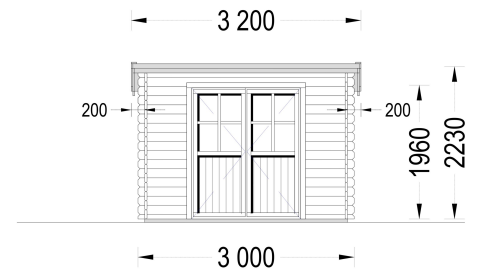

PREMIUM GARTENHAUS MALTAN (34MM) 3X3M, 9M²

€ 3264,00

MALTAN ist nicht nur ein Gartenhaus; es ist eine Bereicherung für Ihren Garten. Nutzen Sie den Raum für neue Projekte, Hobbys oder schaffen Sie einen gemütlichen Rückzugsort. Die Doppeltüren, das Flachdach und der flexible Grundriss machen MALTAN zu einem vielseitigen und attraktiven Modell. Erleben Sie Komfort und Stil in Ihrem Garten mit diesem charmanten Premium Gartenhaus.

- Perfekt als Lagerraum
- Mit elegantem Flachdach

Kategorien: [Gartenhäuser](#)

GALERIEBILDER

BESCHREIBUNG

Premium Gartenhaus MALTAN (34mm) 3x3m, 9m²: Erschwingliche Eleganz für Ihren Garten

Willkommen im Premium Gartenhaus MALTAN – einem Modell, das nicht nur erschwinglich ist, sondern auch durch seine Attraktivität und vielseitige Nutzungsmöglichkeiten besticht. Dieses Gartenhaus aus hochwertigem Holz bietet mit seinen Doppeltüren, dem Flachdach und einem

TECHNISCHE DATEN

Marke	Premium Gartenhaus
Breite	300 cm
Raumanzahl	1
Wandstärke	34 mm
Holzbehandlung	Unbehandelt
Tiefe	300 cm
Verglasung	Doppelverglasung

Terrasse	ohne Terrasse
Dachform	Pulldach
Grundfläche	9 m²
Dachaufbau	18-20 mm Dachbretter
Holzart Fenster/Türen	Kiefer
Herstellergarantie	5 Jahre
Bauweise	Blockbohlen
Außenmaß	300 X 300 cm
Boden	19 - 20 mm Bodenbretter mit Nut-und-Feder-Verbindungen, Grundrahmen und Querstreben (Als Zubehör erhältlich)
Dachüberstand	50 cm
Dachfläche	12 m²
Dachwinkel	5,5°
Türmaße	1* 161 cm x 192 cm (Lichtes Maß 148 cm x 185,5 cm)
Firsthöhe	223 cm
Seitenhöhe der Wände	196 cm
Grundform	Quadratisch
Haus Typ	Modern
Innenmaß	273 x 273 cm
Rauminhalt	16 m³
Fußboden	19 - 20 mm Bodenbretter mit Nut-und-Feder-Verbindungen, Grundrahmen und Querstreben (als Zubehör erhältlich)
Spiegelverkehrter Aufbau	Ja
Fläche	3x3