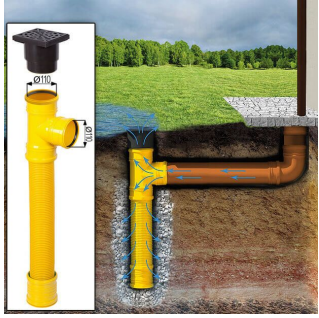

SIE KÖNNEN AUCH MÖGEN...

**Sickerschacht mit
Zufluss/Abfluss Ø 110 mm**

**Villasub E-KV-15 SK
Schalungsbahn 20 m²**

ANMERKUNGEN
