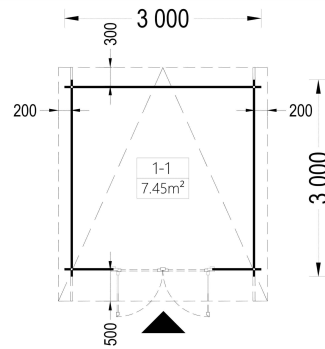

GALERIEBILDER

BESCHREIBUNG

Premium Gartenhaus MALTAN (34mm) 3x3m, 9m²: Erschwingliche Eleganz für Ihren Garten

Willkommen im Premium Gartenhaus MALTAN – einem Modell, das nicht nur erschwinglich ist, sondern auch durch seine Attraktivität und vielseitige Nutzungsmöglichkeiten besticht. Dieses Gartenhaus aus hochwertigem Holz bietet mit seinen Doppeltüren, dem Flachdach und einem