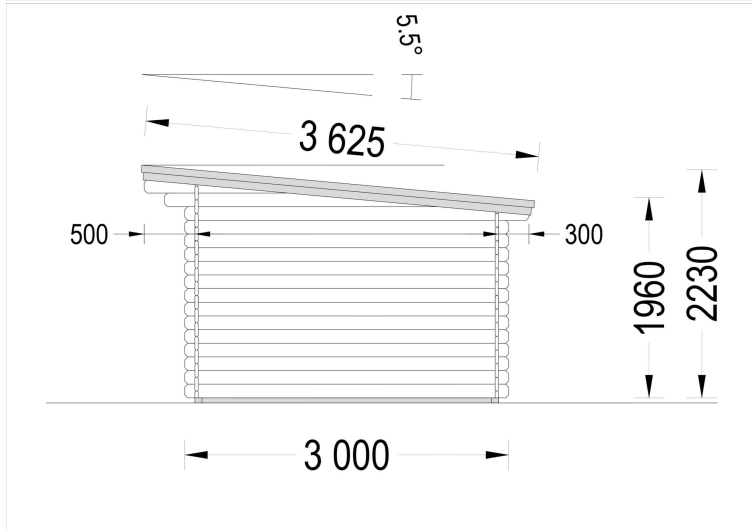

PREMIUM GARTENHAUS

TECHNISCHE DATEN

| | |
|-----------------------|--------------------|
| Marke | Premium Gartenhaus |
| Breite | 300 cm |
| Raumanzahl | 1 |
| Wandstärke | 34 mm |
| Holzbehandlung | Unbehandelt |
| Tiefe | 300 cm |
| Verglasung | Doppelverglasung |
| Terrasse | ohne Terrasse |
| Dachform | Pultdach |

| | |
|---------------------------------|--|
| Grundfläche | 9 m ² |
| Dachaufbau | 18-20 mm Dachbretter |
| Holzart Fenster/Türen | Kiefer |
| Herstellergarantie | 5 Jahre |
| Bauweise | Blockbohlen |
| Außenmaß | 300 X 300 cm |
| Boden | 19 - 20 mm Bodenbretter mit Nut-und-Feder-Verbindungen, Grundrahmen und Querstreben (Als Zubehör erhältlich) |
| Dachüberstand | 50 cm |
| Dachfläche | 12 m ² |
| Dachwinkel | 5,5° |
| Türmaße | 1* 161 cm x 192 cm (Lichtes Maß 148 cm x 185,5 cm) |
| Firsthöhe | 223 cm |
| Seitenhöhe der Wände | 196 cm |
| Grundform | Quadratisch |
| Haus Typ | Modern |
| Innenmaß | 273 x 273 cm |
| Rauminhalt | 16 m ³ |
| Fußboden | 19 - 20 mm Bodenbretter mit Nut-und-Feder-Verbindungen, Grundrahmen und Querstreben (als Zubehör erhältlich) |
| Spiegelverkehrter Aufbau | Ja |
| Fläche | 3x3 |