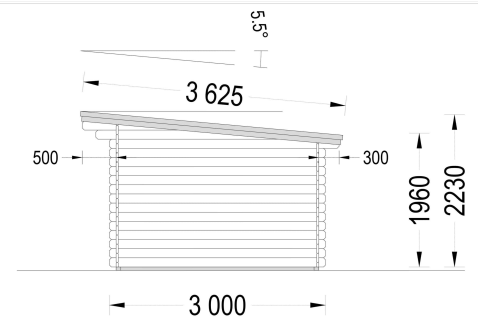

PREMIUM GARTENHAUS MALTAN (34MM) 3X3M, 9M²

€ 3264,00

MALTAN ist nicht nur ein Gartenhaus; es ist eine Bereicherung für Ihren Garten. Nutzen Sie den Raum für neue Projekte, Hobbys oder schaffen Sie einen gemütlichen Rückzugsort. Die Doppeltüren, das Flachdach und der flexible Grundriss machen MALTAN zu einem vielseitigen und attraktiven Modell. Erleben Sie Komfort und Stil in Ihrem Garten mit diesem charmanten Premium Gartenhaus.

- Perfekt als Lagerraum
- Mit elegantem Flachdach

Kategorien: [Gartenhäuser](#)

GALERIEBILDER

BESCHREIBUNG

Premium Gartenhaus MALTAN (34mm) 3x3m, 9m²: Erschwingliche Eleganz für Ihren Garten

Willkommen im Premium Gartenhaus MALTAN – einem Modell, das nicht nur erschwinglich ist, sondern auch durch seine Attraktivität und vielseitige Nutzungsmöglichkeiten besticht. Dieses Gartenhaus aus hochwertigem Holz bietet mit seinen Doppeltüren, dem Flachdach und einem

TECHNISCHE DATEN

Marke	Premium Gartenhaus
Breite	300 cm
Raumanzahl	1
Wandstärke	34 mm
Holzbehandlung	Unbehandelt
Tiefe	300 cm
Verglasung	Doppelverglasung

Terrasse	ohne Terrasse
Dachform	Pulldach
Grundfläche	9 m²
Dachaufbau	18-20 mm Dachbretter
Holzart Fenster/Türen	Kiefer
Herstellergarantie	5 Jahre
Bauweise	Blockbohlen
Außenmaß	300 X 300 cm
Boden	19 - 20 mm Bodenbretter mit Nut-und-Feder-Verbindungen, Grundrahmen und Querstreben (Als Zubehör erhältlich)
Dachüberstand	50 cm
Dachfläche	12 m²
Dachwinkel	5,5°
Türmaße	1* 161 cm x 192 cm (Lichtes Maß 148 cm x 185,5 cm)
Firsthöhe	223 cm
Seitenhöhe der Wände	196 cm
Grundform	Quadratisch
Haus Typ	Modern
Innenmaß	273 x 273 cm
Rauminhalt	16 m³
Fußboden	19 - 20 mm Bodenbretter mit Nut-und-Feder-Verbindungen, Grundrahmen und Querstreben (als Zubehör erhältlich)
Spiegelverkehrter Aufbau	Ja
Fläche	3x3