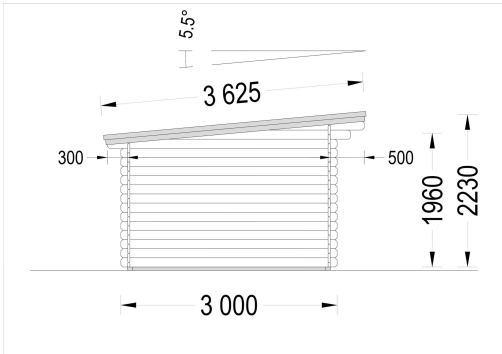

PREMIUM GARTENHAUS MALTAN (34MM) 3X3M, 9M²

€ 3264,00

MALTAN ist nicht nur ein Gartenhaus; es ist eine Bereicherung für Ihren Garten. Nutzen Sie den Raum für neue Projekte, Hobbys oder schaffen Sie einen gemütlichen Rückzugsort. Die Doppeltüren, das Flachdach und der flexible Grundriss machen MALTAN zu einem vielseitigen und attraktiven Modell. Erleben Sie Komfort und Stil in Ihrem Garten mit diesem charmanten Premium Gartenhaus.

- Perfekt als Lagerraum
- Mit elegantem Flachdach

Kategorien: [Gartenhäuser](#)

GALERIEBILDER

BESCHREIBUNG

Premium Gartenhaus MALTAN (34mm) 3x3m, 9m²: Erschwingliche Eleganz für Ihren Garten

Willkommen im Premium Gartenhaus MALTAN – einem Modell, das nicht nur erschwinglich ist, sondern auch durch seine Attraktivität und vielseitige Nutzungsmöglichkeiten besticht. Dieses Gartenhaus aus hochwertigem Holz bietet mit seinen Doppeltüren, dem Flachdach und einem

TECHNISCHE DATEN

Marke	Premium Gartenhaus
Breite	300 cm
Raumanzahl	1
Wandstärke	34 mm
Holzbehandlung	Unbehandelt
Tiefe	300 cm
Verglasung	Doppelverglasung

Terrasse	ohne Terrasse
Dachform	Pulldach
Grundfläche	9 m²
Dachaufbau	18-20 mm Dachbretter
Holzart Fenster/Türen	Kiefer
Herstellergarantie	5 Jahre
Bauweise	Blockbohlen
Außenmaß	300 X 300 cm
Boden	19 - 20 mm Bodenbretter mit Nut-und-Feder-Verbindungen, Grundrahmen und Querstreben (Als Zubehör erhältlich)
Dachüberstand	50 cm
Dachfläche	12 m²
Dachwinkel	5,5°
Türmaße	1* 161 cm x 192 cm (Lichtes Maß 148 cm x 185,5 cm)
Firsthöhe	223 cm
Seitenhöhe der Wände	196 cm
Grundform	Quadratisch
Haus Typ	Modern
Innenmaß	273 x 273 cm
Rauminhalt	16 m³
Fußboden	19 - 20 mm Bodenbretter mit Nut-und-Feder-Verbindungen, Grundrahmen und Querstreben (als Zubehör erhältlich)
Spiegelverkehrter Aufbau	Ja
Fläche	3x3