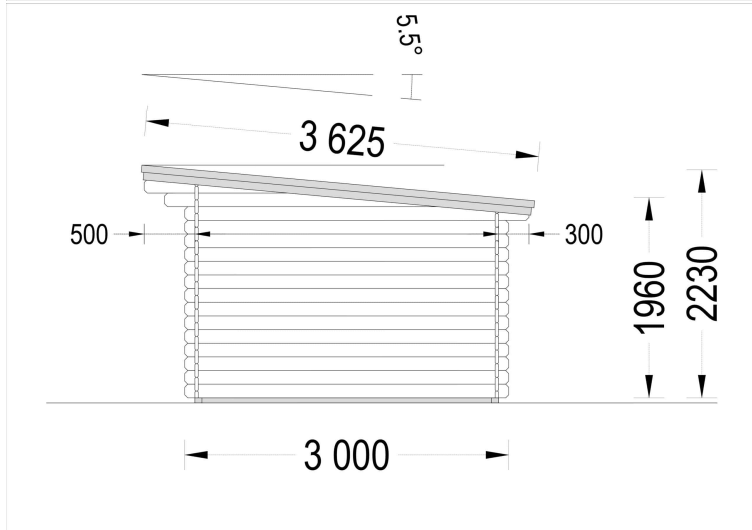

TECHNISCHE DATEN

Marke	Premium Gartenhaus
Breite	300 cm
Raumanzahl	1
Wandstärke	34 mm
Holzbehandlung	Unbehandelt
Tiefe	300 cm
Verglasung	Doppelverglasung
Terrasse	ohne Terrasse
Dachform	Pultdach