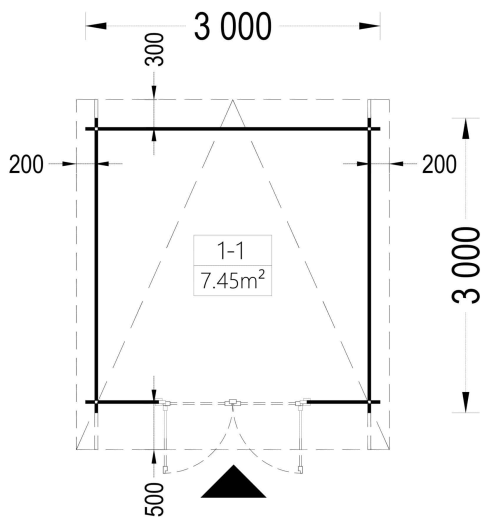

## TECHNISCHE DATEN

<b>Marke</b>	Premium Gartenhaus
<b>Breite</b>	300 cm
<b>Raumanzahl</b>	1
<b>Wandstärke</b>	34 mm
<b>Holzbehandlung</b>	Unbehandelt
<b>Tiefe</b>	300 cm
<b>Verglasung</b>	Doppelverglasung
<b>Terrasse</b>	ohne Terrasse
<b>Dachform</b>	Pultdach

<b>Grundfläche</b>	9 m <sup>2</sup>
<b>Dachaufbau</b>	18-20 mm Dachbretter
<b>Holzart Fenster/Türen</b>	Kiefer
<b>Herstellergarantie</b>	5 Jahre
<b>Bauweise</b>	Blockbohlen
<b>Außenmaß</b>	300 X 300 cm
<b>Boden</b>	19 - 20 mm Bodenbretter mit Nut-und-Feder-Verbindungen, Grundrahmen und Querstreben (Als Zubehör erhältlich)
<b>Dachüberstand</b>	50 cm
<b>Dachfläche</b>	12 m <sup>2</sup>
<b>Dachwinkel</b>	5,5°
<b>Türmaße</b>	1* 161 cm x 192 cm (Lichtes Maß 148 cm x 185,5 cm)
<b>Firsthöhe</b>	223 cm
<b>Seitenhöhe der Wände</b>	196 cm
<b>Grundform</b>	Quadratisch
<b>Haus Typ</b>	Modern
<b>Innenmaß</b>	273 x 273 cm
<b>Rauminhalt</b>	16 m <sup>3</sup>
<b>Fußboden</b>	19 - 20 mm Bodenbretter mit Nut-und-Feder-Verbindungen, Grundrahmen und Querstreben (als Zubehör erhältlich)
<b>Spiegelverkehrter Aufbau</b>	Ja
<b>Fläche</b>	3x3