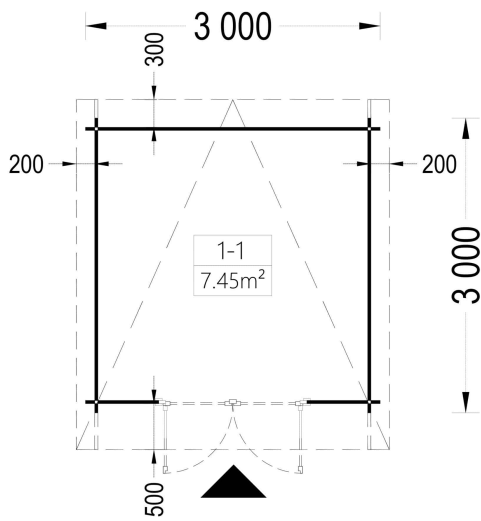

PREMIUM GARTENHAUS