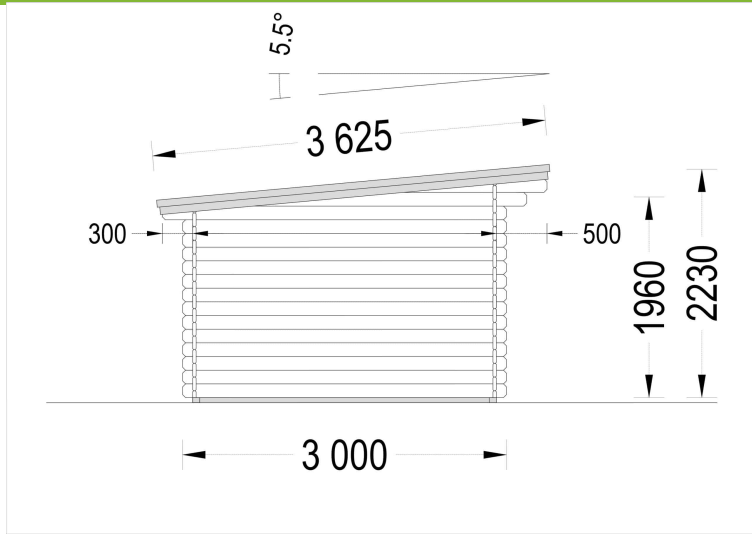

TECHNISCHE DATEN

SIE KÖNNEN AUCH MÖGEN...