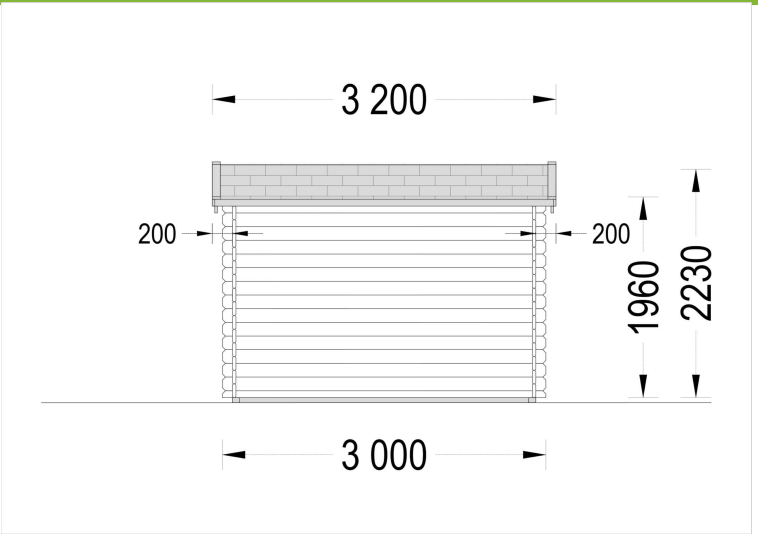

TECHNISCHE DATEN

Marke	Premium Gartenhaus
Breite	300 cm
Raumanzahl	1
Wandstärke	34 mm
Holzbehandlung	Unbehandelt
Tiefe	300 cm
Verglasung	Doppelverglasung
Terrasse	ohne Terrasse
Dachform	Pultdach