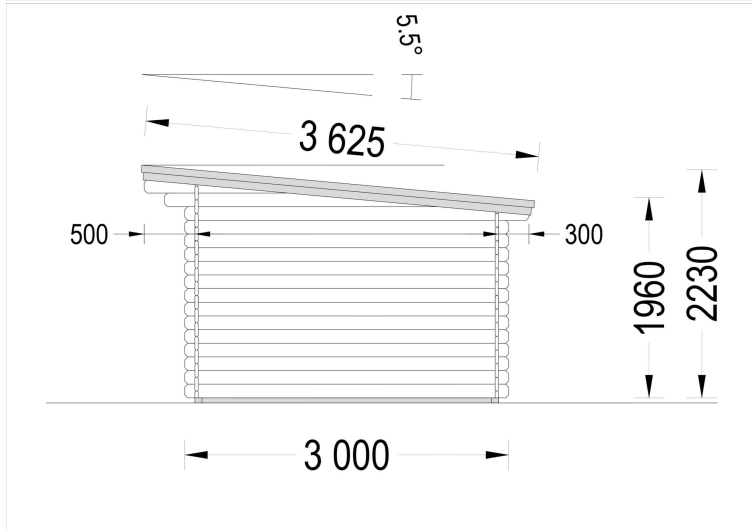

TECHNISCHE DATEN

SIE KÖNNEN AUCH MÖGEN...