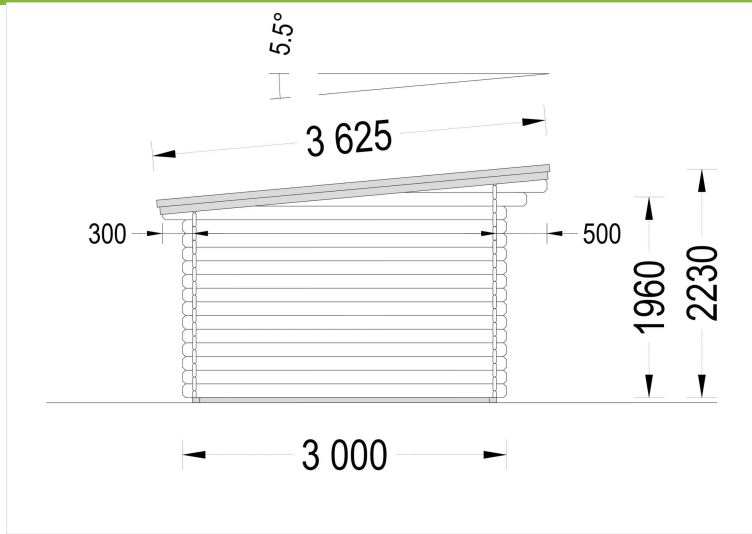

TECHNISCHE DATEN

Marke	Premium Gartenhaus
Breite	300 cm
Raumanzahl	1
Wandstärke	34 mm
Holzbehandlung	Unbehandelt
Tiefe	300 cm
Verglasung	Doppelverglasung
Terrasse	ohne Terrasse
Dachform	Pultdach