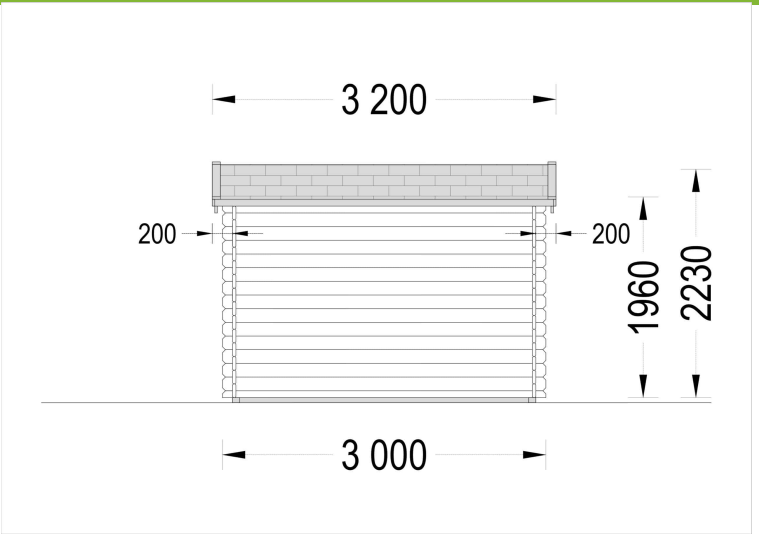

TECHNISCHE DATEN

SIE KÖNNEN AUCH MÖGEN...