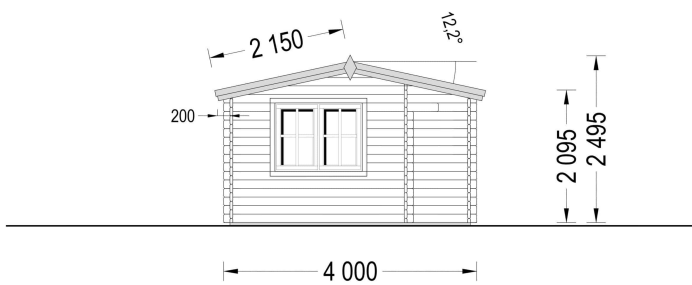

PREMIUM GARTENHAUS