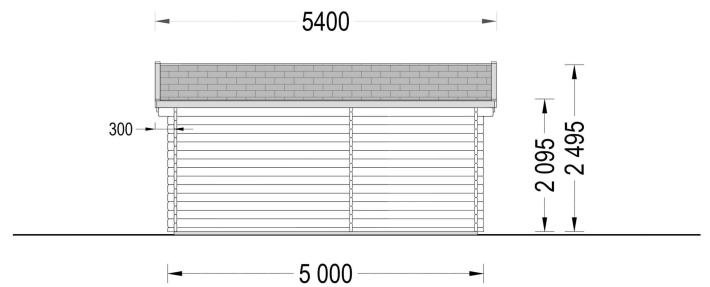

PREMIUM GARTENHAUS