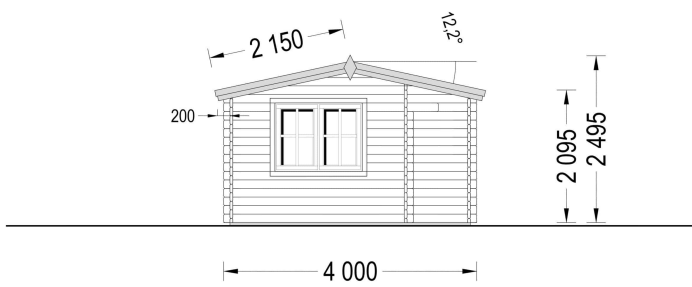

PREMIUM GARTENHAUS