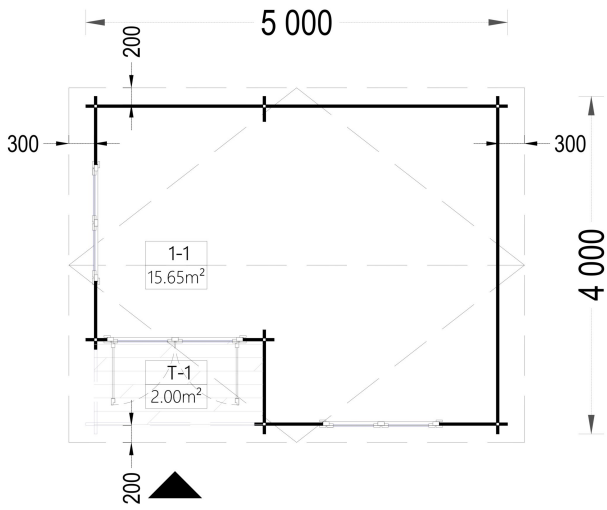

PREMIUM GARTENHAUS