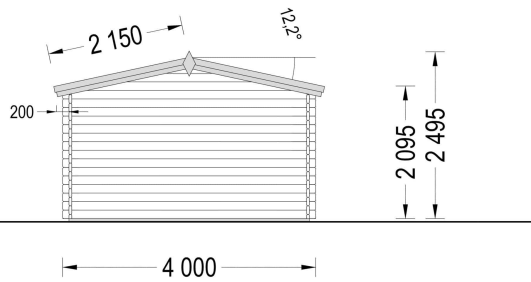

VARIATIONEN

Bild	Artikelnummer	Stock	Status	Beschreibung	Wandstärke	Preis
	AV062				34 mm	€ 3755,00
	AV062S				44 mm	€ 4800,00