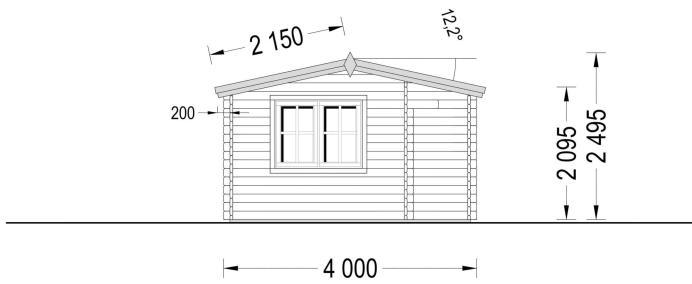

PREMIUM GARTENHAUS