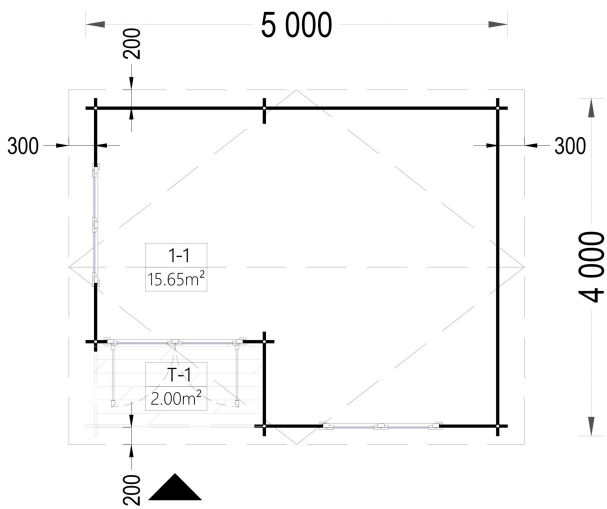

PREMIUM GARTENHAUS