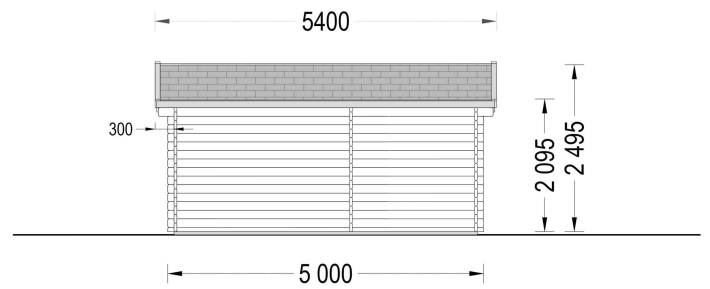

PREMIUM GARTENHAUS