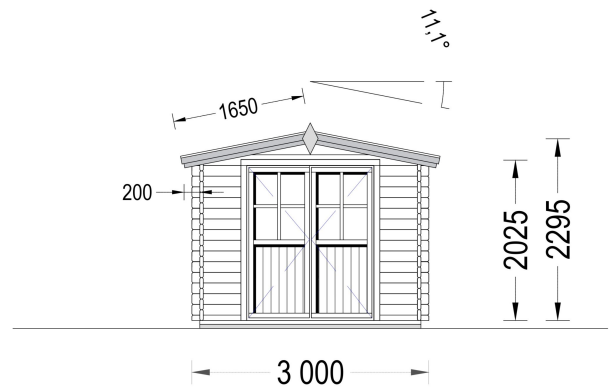

### Gartenhaus PETRA (34mm) - Kompakt, Funktional und Traditionell

Das Gartenhaus PETRA mit einer Wandstärke von 34mm und einer Größe von 3x4m bietet eine Fläche von 12m<sup>2</sup>.

**Hier sind die Highlights dieses Modells:**

## TECHNISCHE DATEN

<b>Maße</b>	3000,000 × 4000,000 cm
<b>Marke</b>	Premium Gartenhaus
<b>Breite</b>	300 cm
<b>Raumanzahl</b>	1
<b>Dachform</b>	Satteldach
<b>Tiefe</b>	400 cm
<b>Wandstärke</b>	34 mm
<b>Holzbehandlung</b>	Unbehandelt
<b>Verglasung</b>	Doppelverglasung
<b>Haus Typ</b>	Klassisch
<b>Terrasse</b>	ohne Terrasse
<b>Grundfläche</b>	12 m <sup>2</sup>
<b>Außenmaß</b>	300 x 400 cm
<b>Dachaufbau</b>	18-20 mm Dachbretter
<b>Holzart Fenster/Türen</b>	Kiefer
<b>Herstellergarantie</b>	5 Jahre
<b>Bauweise</b>	Blockbohlen
<b>Boden</b>	19 - 20 mm Bodenbretter mit Nut-und-Feder-Verbindungen, Grundrahmen und Querstreben (Als Zubehör erhältlich)

<b>Dachüberstand</b>	70 cm
<b>Dachfläche</b>	17 m <sup>2</sup>
<b>Dachwinkel</b>	11,1°
<b>Türmaße</b>	1* 161 cm x 192 cm
<b>Seitenhöhe der Wände</b>	202,5 cm
<b>Firsthöhe</b>	229,5 cm
<b>Grundform</b>	Rechteckig
<b>Spiegelverkehrter Aufbau</b>	Ja
<b>Fußboden</b>	19 - 20 mm Bodenbretter mit Nut-und-Feder-Verbindungen, Grundrahmen und Querstreben (als Zubehör erhältlich)
<b>Innenmaß</b>	273 x 373 cm
<b>Fläche</b>	3×4
<b>Rauminhalt</b>	21,8 m <sup>3</sup>