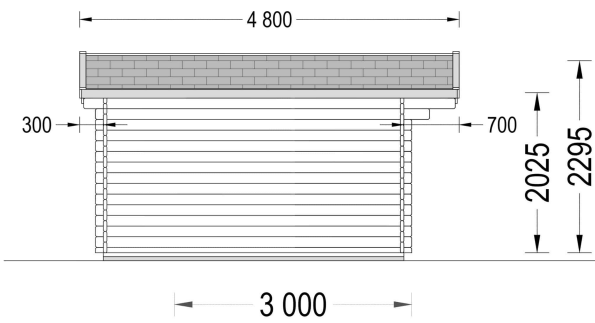

### Gartenhaus PETRA (34mm) - Kompakt, Funktional und Traditionell

Das Gartenhaus PETRA mit einer Wandstärke von 34mm und einer Größe von 3x4m bietet eine Fläche von 12m<sup>2</sup>.

**Hier sind die Highlights dieses Modells:**

## TECHNISCHE DATEN

<b>Maße</b>	3000,000 × 4000,000 cm
<b>Marke</b>	Premium Gartenhaus
<b>Breite</b>	300 cm
<b>Raumanzahl</b>	1
<b>Dachform</b>	Satteldach
<b>Tiefe</b>	400 cm
<b>Wandstärke</b>	34 mm
<b>Holzbehandlung</b>	Unbehandelt
<b>Verglasung</b>	Doppelverglasung
<b>Haus Typ</b>	Klassisch
<b>Terrasse</b>	ohne Terrasse
<b>Grundfläche</b>	12 m <sup>2</sup>
<b>Außenmaß</b>	300 x 400 cm
<b>Dachaufbau</b>	18-20 mm Dachbretter
<b>Holzart Fenster/Türen</b>	Kiefer
<b>Herstellergarantie</b>	5 Jahre
<b>Bauweise</b>	Blockbohlen
<b>Boden</b>	19 - 20 mm Bodenbretter mit Nut-und-Feder-Verbindungen, Grundrahmen und Querstreben (Als Zubehör erhältlich)