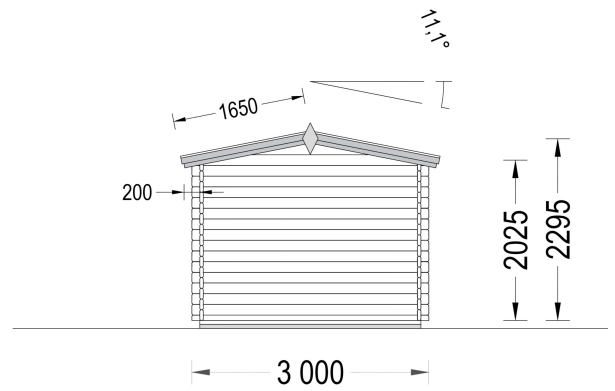

PREMIUM GARTENHAUS