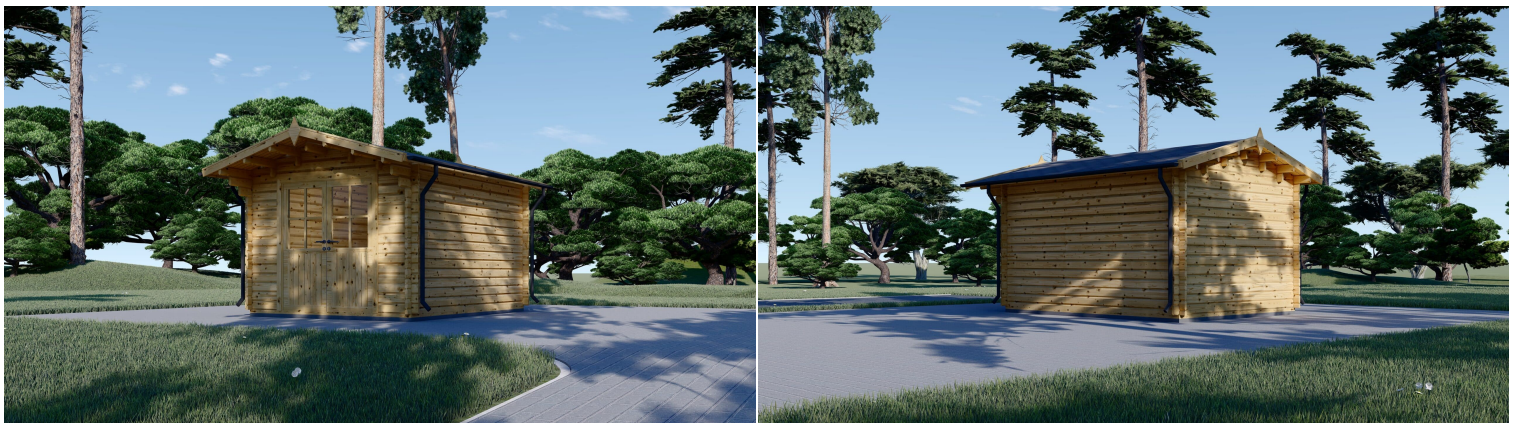

#### **Großer Dachüberstand für gemütliche Pausen:**

PETRA verfügt über einen großzügigen Dachüberstand, der nicht nur dem Gartenhaus ein traditionelles und ästhetisch ansprechendes Aussehen verleiht, sondern auch einen idealen Ort schafft, um einen Liegestuhl aufzustellen. Unter dem Dachüberstand können Sie gemütliche Pausen zwischen der Gartenarbeit oder entspannte Momente im Freien genießen.

#### **Ineinergreifende Nut- und Federkonstruktion für einfache Montage:**

Die Konstruktion von PETRA basiert auf ineinandergreifenden Nut- und Feder-Elementen. Diese Bauweise erleichtert die Montage erheblich und sorgt für eine stabilere Struktur des Gartenhauses. Die einfache Montage ermöglicht es Ihnen, Ihr neues Gartenhaus schnell und unkompliziert zu errichten.

#### **Multifunktionalität in traditioneller Holzästhetik:**

PETRA ist nicht nur ein Ort für die Aufbewahrung von Rasenmäher, Fahrrädern und Gartengeräten, sondern auch ein gemütlicher Raum, der die traditionelle Holzästhetik in Ihren Garten bringt. Das Gartenhaus bietet Ihnen somit nicht nur Funktionalität, sondern auch einen ästhetisch ansprechenden Blickfang.

Das Gartenhaus PETRA ist eine hervorragende Wahl für alle, die nach einem kompakten, funktionalen und traditionellen Holzhaus suchen. Mit seinem großen Dachüberstand und der einfachen Montage bietet es einen vielseitigen Raum für verschiedene Bedürfnisse im Garten.