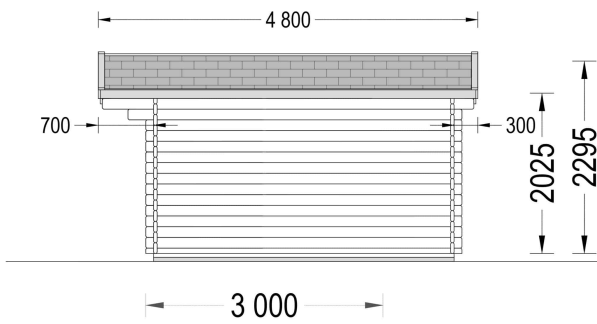

PREMIUM GARTENHAUS