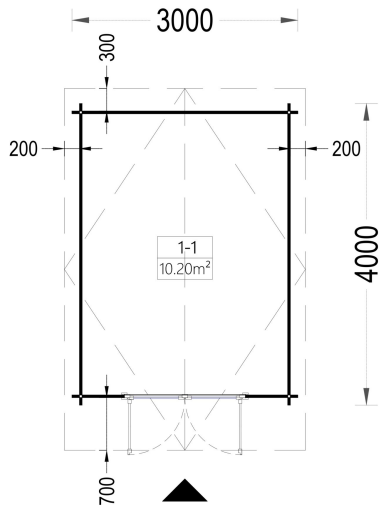

### Gartenhaus PETRA (34mm) - Kompakt, Funktional und Traditionell

Das Gartenhaus PETRA mit einer Wandstärke von 34mm und einer Größe von 3x4m bietet eine Fläche von 12m<sup>2</sup>.

**Hier sind die Highlights dieses Modells:**

## TECHNISCHE DATEN

<b>Maße</b>	3000,000 × 4000,000 cm
<b>Marke</b>	Premium Gartenhaus
<b>Breite</b>	300 cm
<b>Raumanzahl</b>	1
<b>Dachform</b>	Satteldach
<b>Tiefe</b>	400 cm
<b>Wandstärke</b>	34 mm
<b>Holzbehandlung</b>	Unbehandelt
<b>Verglasung</b>	Doppelverglasung
<b>Haus Typ</b>	Klassisch
<b>Terrasse</b>	ohne Terrasse
<b>Grundfläche</b>	12 m <sup>2</sup>
<b>Außenmaß</b>	300 x 400 cm
<b>Dachaufbau</b>	18-20 mm Dachbretter
<b>Holzart Fenster/Türen</b>	Kiefer
<b>Herstellergarantie</b>	5 Jahre
<b>Bauweise</b>	Blockbohlen
<b>Boden</b>	19 - 20 mm Bodenbretter mit Nut-und-Feder-Verbindungen, Grundrahmen und Querstreben (Als Zubehör erhältlich)

<b>Dachüberstand</b>	70 cm
<b>Dachfläche</b>	17 m <sup>2</sup>
<b>Dachwinkel</b>	11,1°
<b>Türmaße</b>	1* 161 cm x 192 cm
<b>Seitenhöhe der Wände</b>	202,5 cm
<b>Firsthöhe</b>	229,5 cm
<b>Grundform</b>	Rechteckig
<b>Spiegelverkehrter Aufbau</b>	Ja
<b>Fußboden</b>	19 - 20 mm Bodenbretter mit Nut-und-Feder-Verbindungen, Grundrahmen und Querstreben (als Zubehör erhältlich)
<b>Innenmaß</b>	273 x 373 cm
<b>Fläche</b>	3×4
<b>Rauminhalt</b>	21,8 m <sup>3</sup>