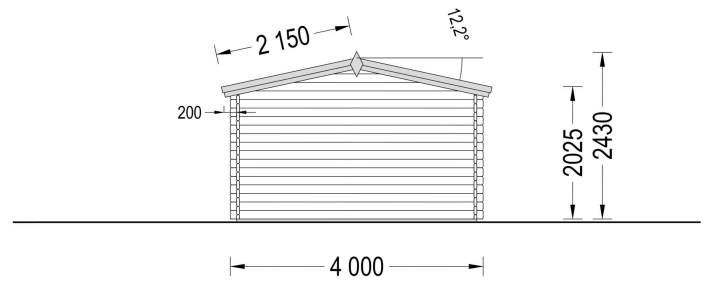

BESCHREIBUNG

Premium Gartenhaus RUDI (34mm) 4x3m, 12m²: Traditionelles Design und Vielseitiger Raum

Willkommen im Premium Gartenhaus RUDI – einem Modell, das durch sein traditionelles Design, den charmanten Satteldachstil und einen vielseitigen Raum mit praktischem Grundriss überzeugt. Dieses Gartenhaus aus langsam gewachsenem Nadelholz bietet nicht nur eine solide Konstruktion, sondern auch einen reizvollen Ort für Ihre persönlichen Projekte, eine Werkstatt, Lagerung und vieles mehr.

PREMIUM GARTENHAUS

TECHNISCHE DATEN

Marke	Premium Gartenhaus
Raumanzahl	1
Dachform	Satteldach
Breite	400 cm
Wandstärke	34 mm
Holzbehandlung	Unbehandelt
Tiefe	300 cm
Verglasung	Doppelverglasung
Haus Typ	Klassisch

Terrasse	ohne Terrasse
Grundfläche	12 m ²
Außenmaß	400 x 300 cm
Boden	19 - 20 mm Bodenbretter mit Nut-und-Feder-Verbindungen, Grundrahmen und Querstreben (Als Zubehör erhältlich)
Dachüberstand	70 cm
Dachwinkel	12,2°
Fenstermaße:	1* 138 cm x 105 cm
Türmaße	1* 161 cm x 192 cm
Firsthöhe	243 cm
Seitenhöhe der Wände	202,5 cm
Spiegelverkehrter Aufbau	Ja
Grundform	Rechteckig
Fläche	4x3
Rauminhalt	22,1 m ³