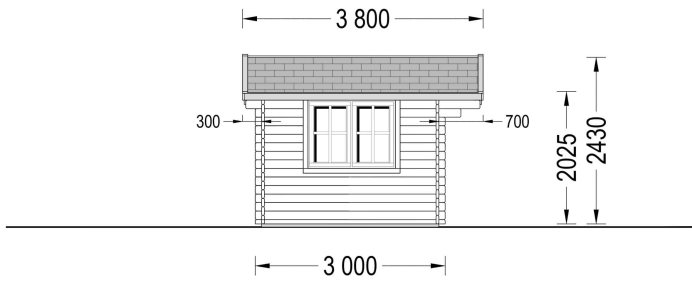

## TECHNISCHE DATEN

**SIE KÖNNEN AUCH MÖGEN...**

**Sickerschacht mit  
Zufluss/Abfluss Ø 110 mm**

**Villasub E-KV-15 SK  
Schalungsbahn 20 m<sup>2</sup>**