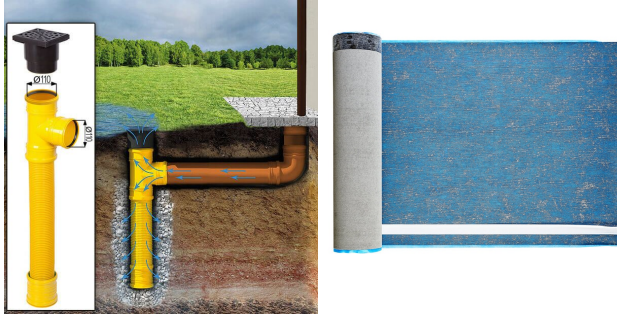

## TECHNISCHE DATEN

**SIE KÖNNEN AUCH MÖGEN...**

**Sickerschacht mit  
Zufluss/Abfluss Ø 110 mm**

**Villasub E-KV-15 SK  
Schalungsbahn 20 m<sup>2</sup>**