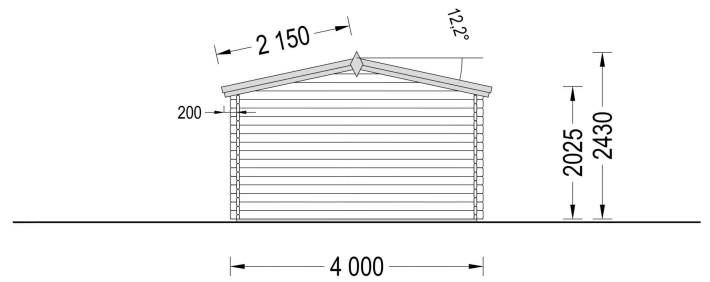

TECHNISCHE DATEN

SIE KÖNNEN AUCH MÖGEN...