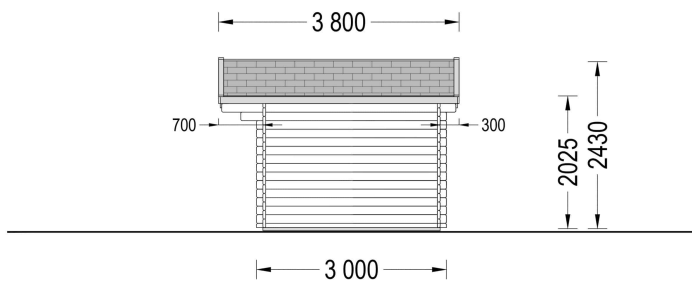

## TECHNISCHE DATEN

**SIE KÖNNEN AUCH MÖGEN...**

**Sickerschacht mit  
Zufluss/Abfluss Ø 110 mm**

**Villasub E-KV-15 SK  
Schalungsbahn 20 m<sup>2</sup>**