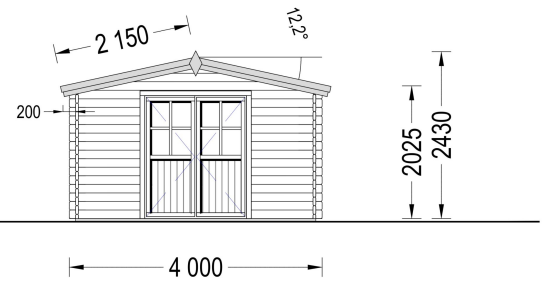

PREMIUM GARTENHAUS