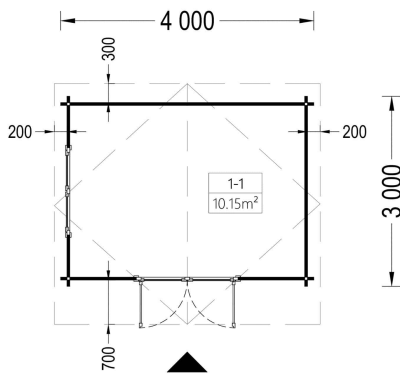

## TECHNISCHE DATEN

**SIE KÖNNEN AUCH MÖGEN...**

**Sickerschacht mit  
Zufluss/Abfluss Ø 110 mm**

**Villasub E-KV-15 SK  
Schalungsbahn 20 m<sup>2</sup>**