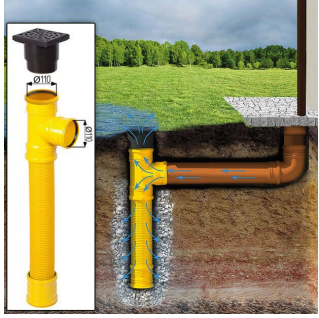

BESCHREIBUNG

Premium Gartenhaus RUDI (34mm) 4x3m, 12m²: Traditionelles Design und Vielseitiger Raum

Willkommen im Premium Gartenhaus RUDI – einem Modell, das durch sein traditionelles Design, den charmanten Satteldachstil und einen vielseitigen Raum mit praktischem Grundriss überzeugt. Dieses Gartenhaus aus langsam gewachsenem Nadelholz bietet nicht nur eine solide Konstruktion, sondern auch einen reizvollen Ort für Ihre persönlichen Projekte, eine Werkstatt, Lagerung und vieles mehr.

Highlights des Modells:

1. **Traditionelles Design mit Charme:** Das traditionelle Design von RUDI wird durch das Satteldach und liebevolle Details unterstrichen. Die harmonischen Proportionen und das klassische Erscheinungsbild verleihen dem Gartenhaus einen zeitlosen Charme.
2. **Praktischer Grundriss:** Der praktische Grundriss von RUDI ermöglicht eine vielseitige Nutzung des Raums. Ob für persönliche Projekte, als Werkstatt oder zur Lagerung – gestalten Sie den Raum nach Ihren Bedürfnissen und Wünschen.
3. **Flügeltüren für Flexibilität:** Die Flügeltüren von RUDI machen es leicht, den Raum einzurichten und nach Lust und Laune umzugestalten. Diese gestalterische Entscheidung verleiht dem Gartenhaus Flexibilität und Offenheit.
4. **Solide Konstruktion aus langsam gewachsenem Nadelholz:** Die solide Konstruktion aus langsam gewachsenem Nadelholz macht RUDI nicht nur robust, sondern auch umweltfreundlich. Das Material verströmt einen angenehmen Duft und schafft eine natürliche Atmosphäre.

PREMIUM GARTENHAUS

TECHNISCHE DATEN

SIE KÖNNEN AUCH MÖGEN...

**Sickerschacht mit
Zufluss/Abfluss Ø 110 mm**

**Villasub E-KV-15 SK
Schalungsbahn 20 m²**

ANMERKUNGEN
