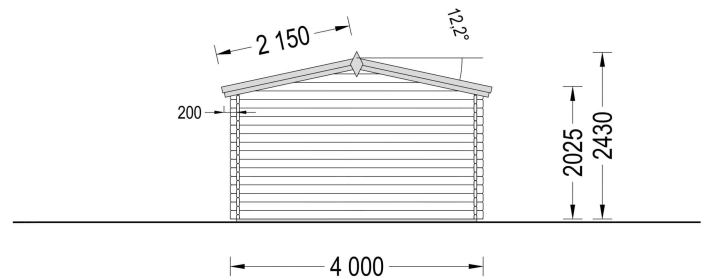

TECHNISCHE DATEN

SIE KÖNNEN AUCH MÖGEN...