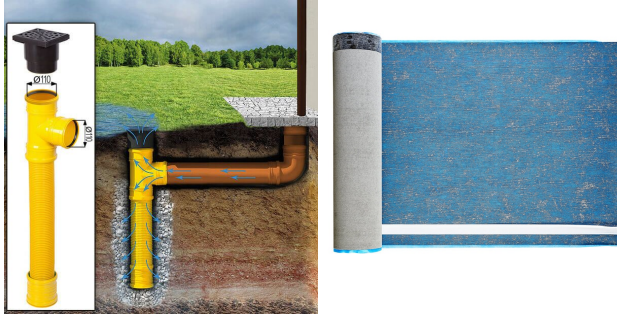

Highlights des Modells:

1. **Traditionelles Design mit Charme:** Das traditionelle Design von RUDI wird durch das Satteldach und liebevolle Details unterstrichen. Die harmonischen Proportionen und das klassische Erscheinungsbild verleihen dem Gartenhaus einen zeitlosen Charme.
2. **Praktischer Grundriss:** Der praktische Grundriss von RUDI ermöglicht eine vielseitige Nutzung des Raums. Ob für persönliche Projekte, als Werkstatt oder zur Lagerung – gestalten Sie den Raum nach Ihren Bedürfnissen und Wünschen.
3. **Flügeltüren für Flexibilität:** Die Flügeltüren von RUDI machen es leicht, den Raum einzurichten und nach Lust und Laune umzugestalten. Diese gestalterische Entscheidung verleiht dem Gartenhaus Flexibilität und Offenheit.
4. **Solide Konstruktion aus langsam gewachsenem Nadelholz:** Die solide Konstruktion aus langsam gewachsenem Nadelholz macht RUDI nicht nur robust, sondern auch umweltfreundlich. Das Material verströmt einen angenehmen Duft und schafft eine natürliche Atmosphäre.

PREMIUM GARTENHAUS

TECHNISCHE DATEN

SIE KÖNNEN AUCH MÖGEN...

**Sickerschacht mit
Zufluss/Abfluss Ø 110 mm**

**Villasub E-KV-15 SK
Schalungsbahn 20 m²**

ANMERKUNGEN
