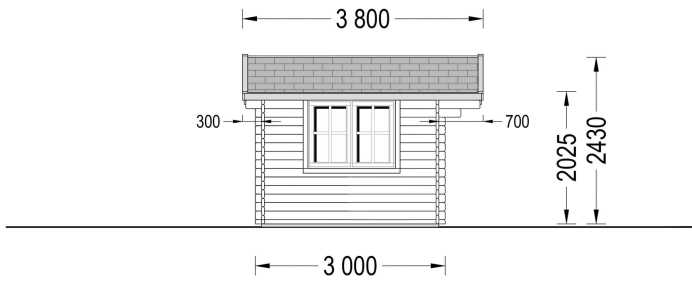

TECHNISCHE DATEN

SIE KÖNNEN AUCH MÖGEN...