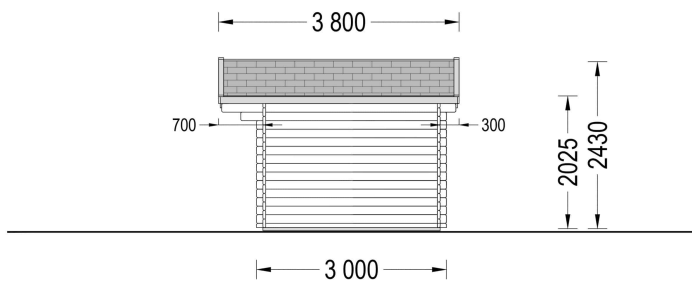

TECHNISCHE DATEN

SIE KÖNNEN AUCH MÖGEN...