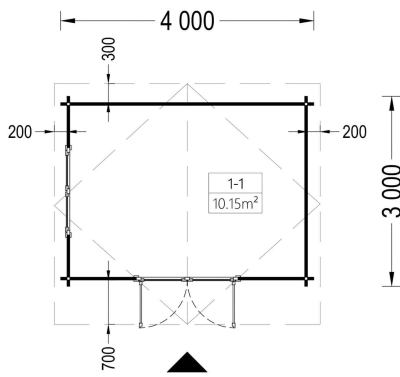

PREMIUM GARTENHAUS