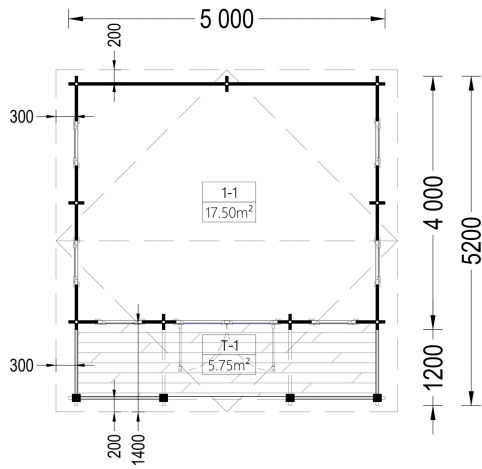

## BESCHREIBUNG

Das Gartenhaus aus Holz "ROYAL" ist ein elegantes Modell im klassischen Stil mit den Maßen 5x5 Metern und einer Fläche von 25 m<sup>2</sup>.

Dieses Gartenhaus bietet nicht nur eine ästhetisch ansprechende Option, sondern auch zahlreiche funktionelle Vorteile und Anwendungsmöglichkeiten. Hier sind einige der bemerkenswerten Highlights dieses Modells:

## VARIATIONEN

Bild	Artikelnummer	Stock	Status	Beschreibung	Wandstärke	Preis
	AV1979				34 mm	€ 5466,00
	AV202				44 mm	€ 6788,00
	AV202-66				66 mm	€ 7980,00