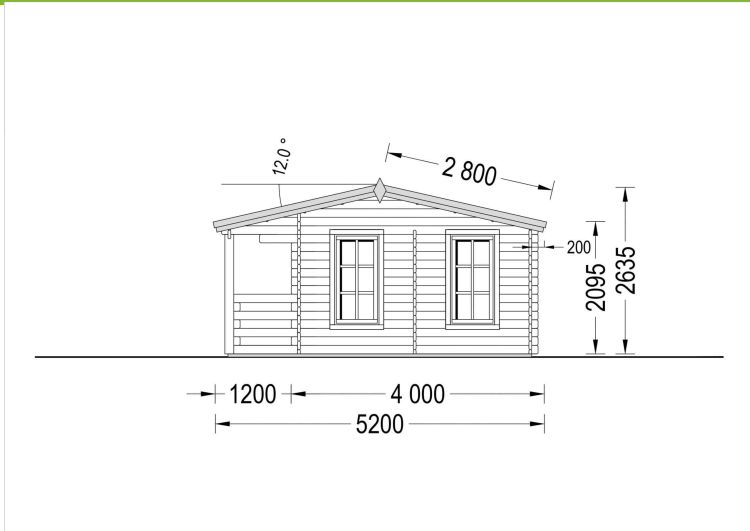

VARIATIONEN

Bild	Artikelnummer	Stock	Status	Beschreibung	Wandstärke	Preis
	AV1979				34 mm	€ 5466,00
	AV202				44 mm	€ 6788,00
	AV202-66				66 mm	€ 7980,00