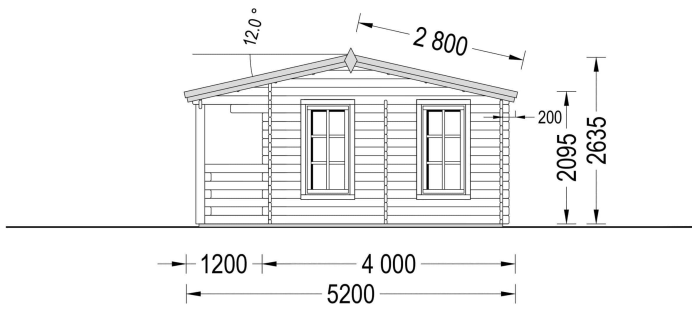

BESCHREIBUNG

Das Gartenhaus aus Holz "ROYAL" ist ein elegantes Modell im klassischen Stil mit den Maßen 5x5 Metern und einer Fläche von 25 m².

Dieses Gartenhaus bietet nicht nur eine ästhetisch ansprechende Option, sondern auch zahlreiche funktionelle Vorteile und Anwendungsmöglichkeiten. Hier sind einige der bemerkenswerten Highlights dieses Modells:

Das Holzhaus "ROYAL" ist nicht nur ein ästhetisch ansprechendes Element, sondern bietet auch einen funktionalen Raum, der nach Ihren Bedürfnissen gestaltet werden kann. Ob als Entspannungsoase, Hobbyraum oder Ort für Familientreffen - dieses Gartenhaus bietet vielseitige Nutzungsmöglichkeiten und trägt zu einem entspannten und ruhigen Lebensstil bei.

PREMIUM GARTENHAUS

VARIATIONEN

Bild	Artikelnummer	Stock	Status	Beschreibung	Wandstärke	Preis
	AV1979				34 mm	€ 5466,00
	AV202				44 mm	€ 6788,00
	AV202-66				66 mm	€ 7980,00

TECHNISCHE DATEN

SIE KÖNNEN AUCH MÖGEN...