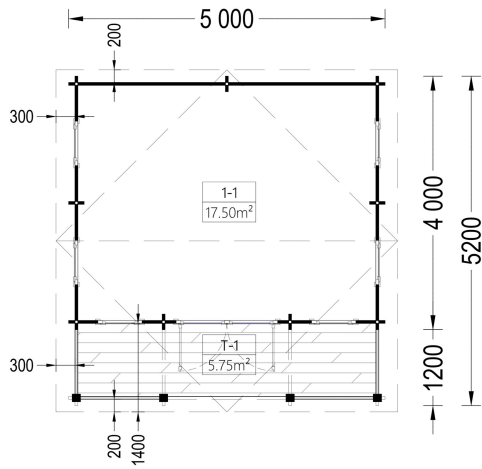

PREMIUM GARTENHAUS