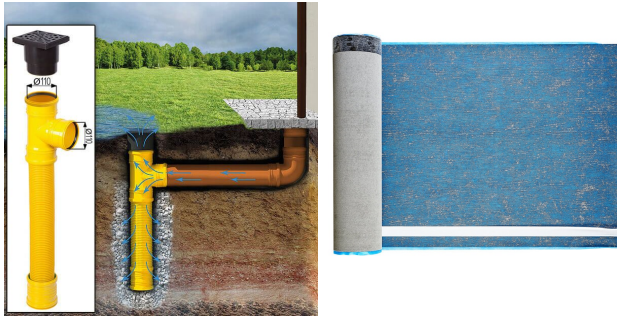

**Sickerschacht mit
Zufluss/Abfluss Ø 110 mm**

**Villasub E-KV-15 SK
Schalungsbahn 40 m²**

ANMERKUNGEN
