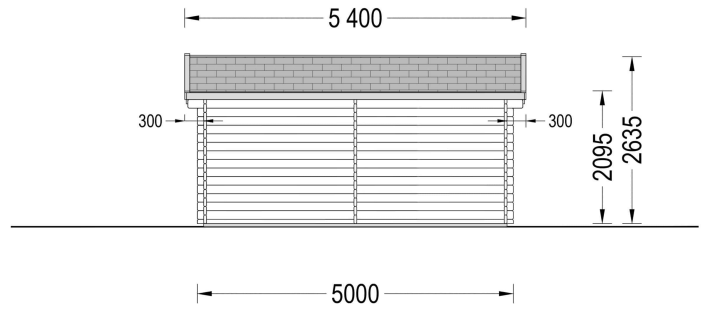

PREMIUM GARTENHAUS