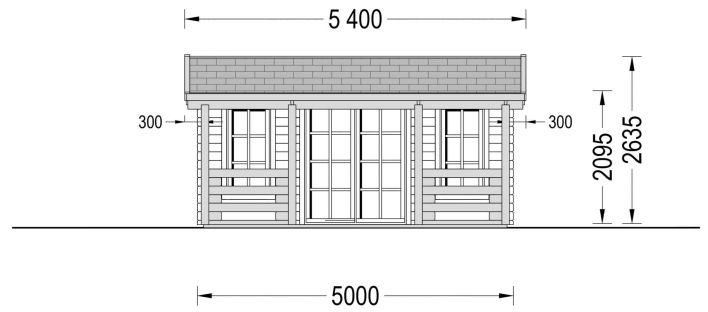

PREMIUM GARTENHAUS