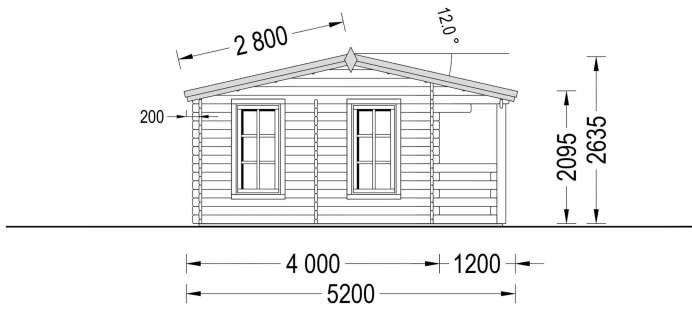

PREMIUM GARTENHAUS