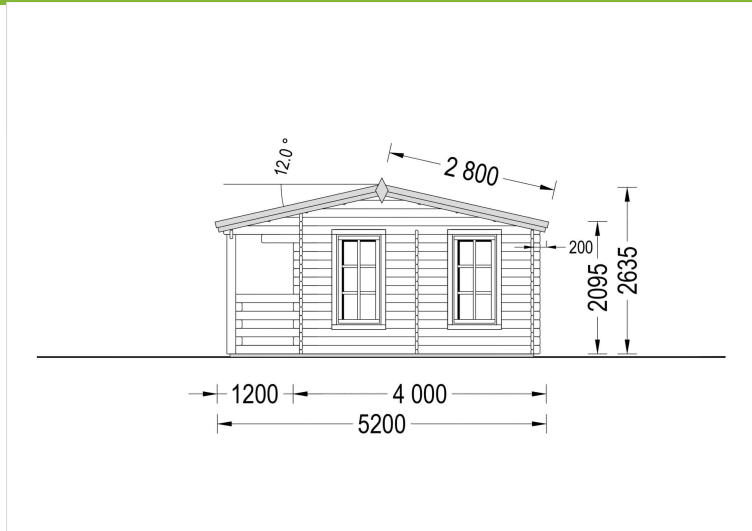

PREMIUM GARTENHAUS ROLAND 5X5 M, 25 M²

€ 5466,00 - € 7980,00

Das Gartenhaus "ROLAND" ist nicht nur ein ästhetisch ansprechendes Element, sondern bietet auch einen funktionalen Raum, der nach Ihren Bedürfnissen gestaltet werden kann. Ob als Entspannungsoase, Hobbyraum oder Ort für Familientreffen - dieses Gartenhaus bietet vielseitige Nutzungsmöglichkeiten und trägt zu einem entspannten und ruhigen Lebensstil bei. Viele große Fenster, die das Haus umgeben, sorgen für ein Höchstmaß an Gemütlichkeit und Komfort.

BESCHREIBUNG

Das Gartenhaus aus Holz "ROYAL" ist ein elegantes Modell im klassischen Stil mit den Maßen 5x5 Metern und einer Fläche von 25 m².

Dieses Gartenhaus bietet nicht nur eine ästhetisch ansprechende Option, sondern auch zahlreiche funktionelle Vorteile und Anwendungsmöglichkeiten. Hier sind einige der bemerkenswerten Highlights dieses Modells:

Das Holzhaus "ROYAL" ist nicht nur ein ästhetisch ansprechendes Element, sondern bietet auch einen funktionalen Raum, der nach Ihren Bedürfnissen gestaltet werden kann. Ob als Entspannungsoase, Hobbyraum oder Ort für Familientreffen - dieses Gartenhaus bietet vielseitige Nutzungsmöglichkeiten und trägt zu einem entspannten und ruhigen Lebensstil bei.

PREMIUM GARTENHAUS

VARIATIONEN

Bild	Artikelnummer	Stock	Status	Beschreibung	Wandstärke	Preis
	AV1979				34 mm	€ 5466,00
	AV202				44 mm	€ 6788,00
	AV202-66				66 mm	€ 7980,00

TECHNISCHE DATEN

SIE KÖNNEN AUCH MÖGEN...