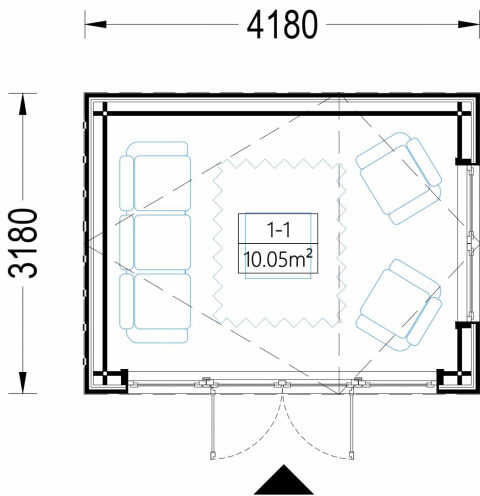

PREMIUM GARTENHAUS