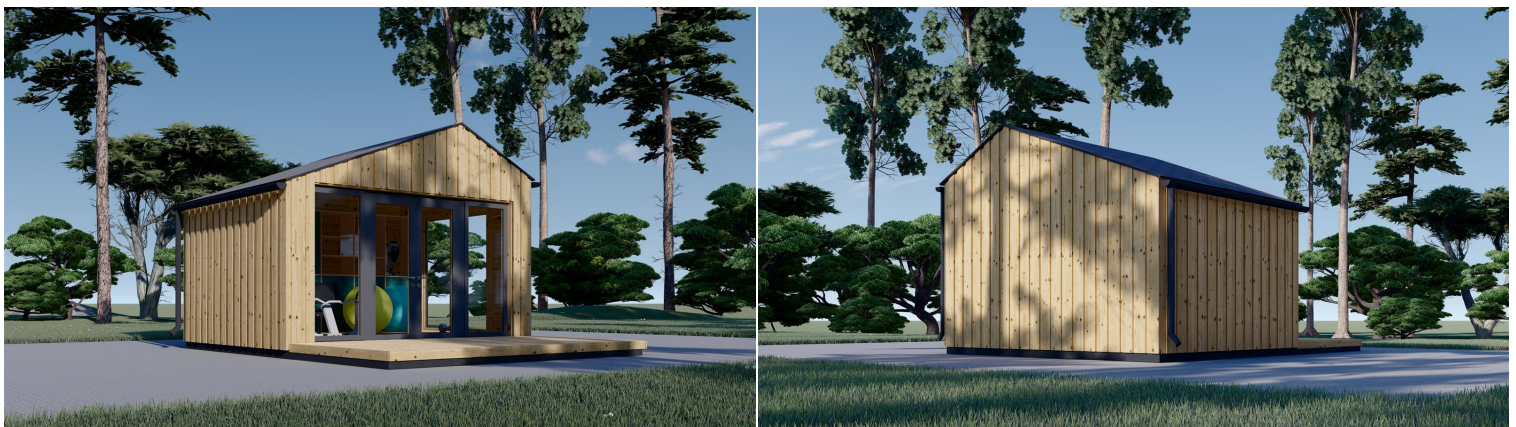

Investieren Sie in das Gartenhaus ANTONIA, um Ihr Wohnumfeld zu bereichern und Ihr Wohlbefinden zu steigern. Dieses stilvolle und funktionale Gebäude kann Ihren Alltag deutlich verbessern und Ihnen einen Raum bieten, in dem Sie sich entfalten und wohlfühlen können.