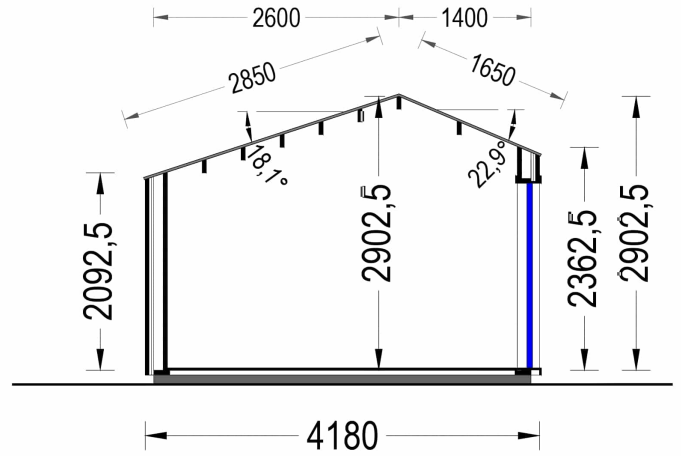

TECHNISCHE DATEN

ANMERKUNGEN