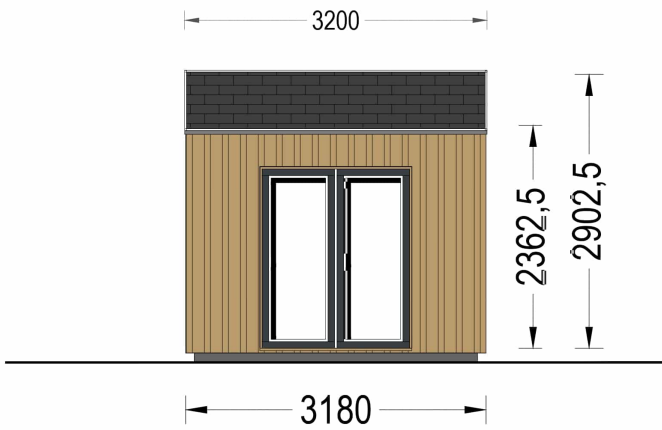

TECHNISCHE DATEN

ANMERKUNGEN