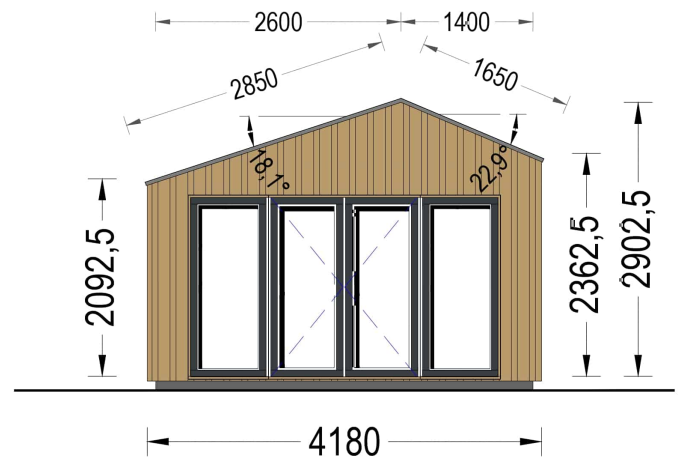

PREMIUM GARTENHAUS