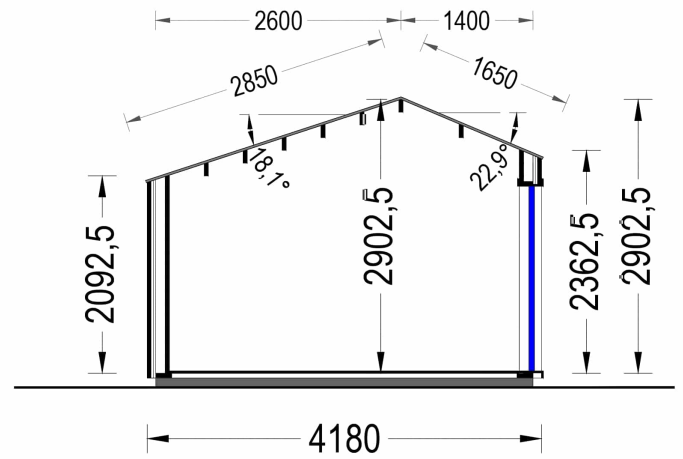

TECHNISCHE DATEN

ANMERKUNGEN