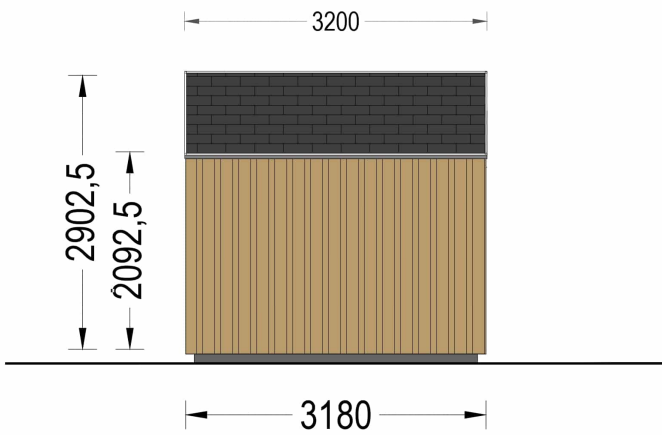

PREMIUM GARTENHAUS