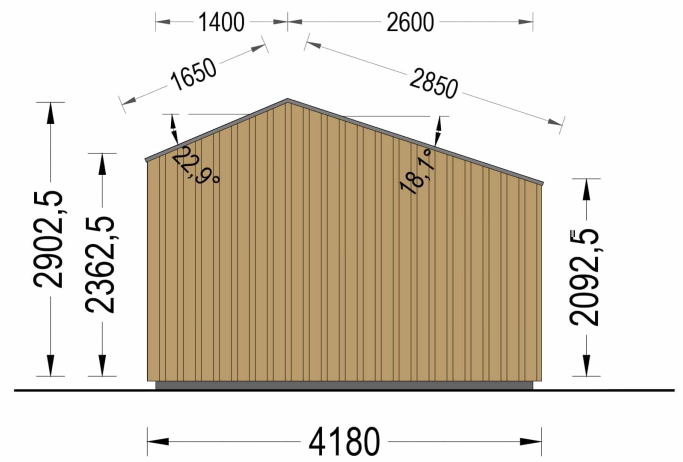

PREMIUM GARTENHAUS