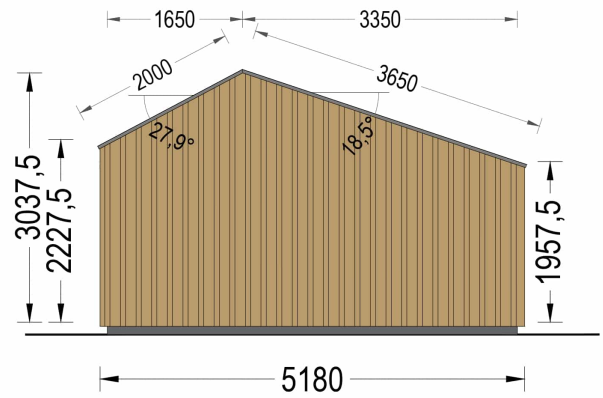

PREMIUM GARTENHAUS