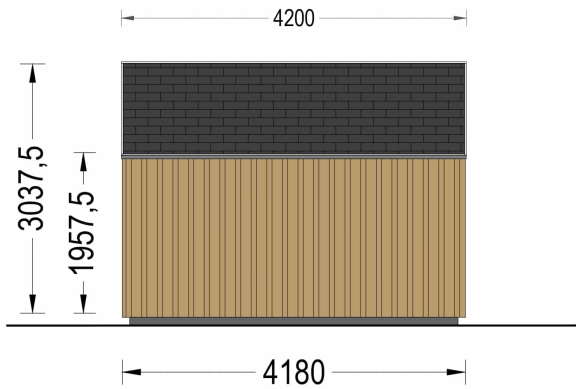

PREMIUM GARTENHAUS