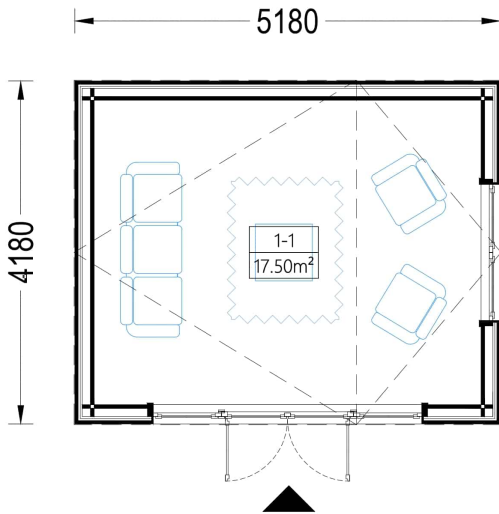

PREMIUM GARTENHAUS