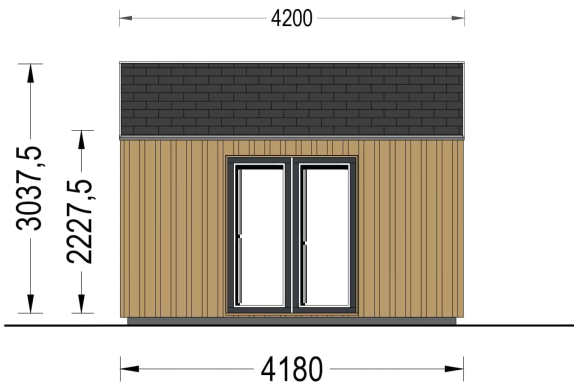

TECHNISCHE DATEN

ANMERKUNGEN