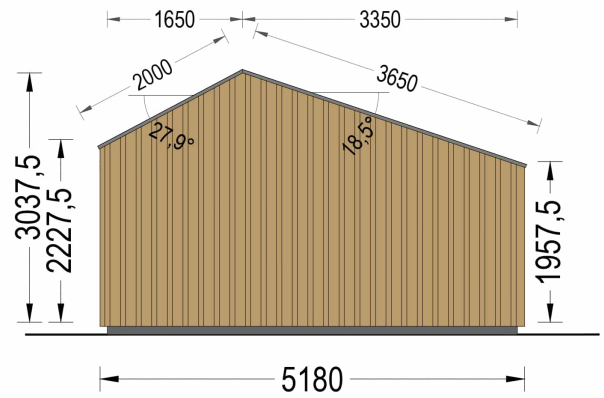

PREMIUM GARTENHAUS