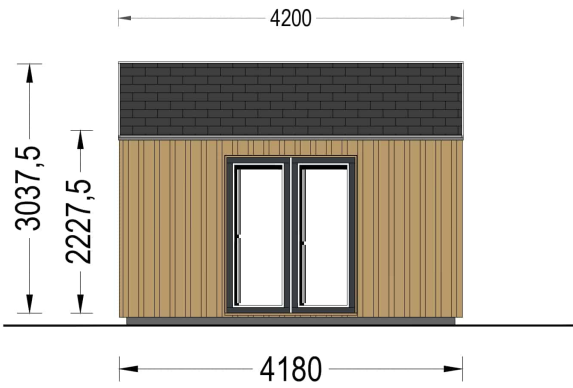

TECHNISCHE DATEN

ANMERKUNGEN