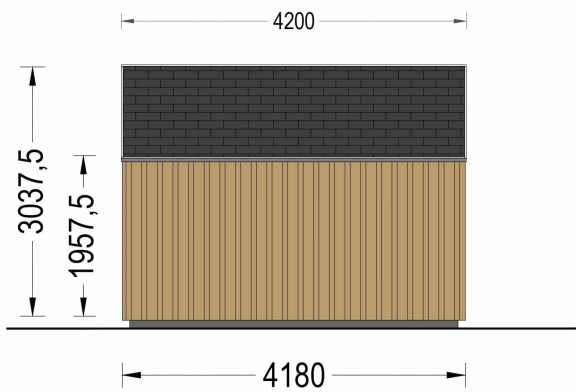

PREMIUM GARTENHAUS