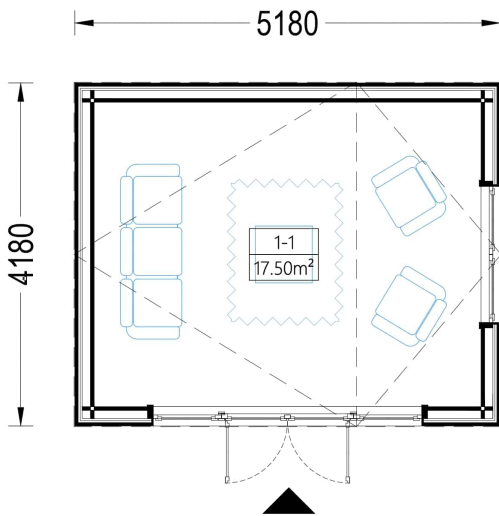

PREMIUM GARTENHAUS