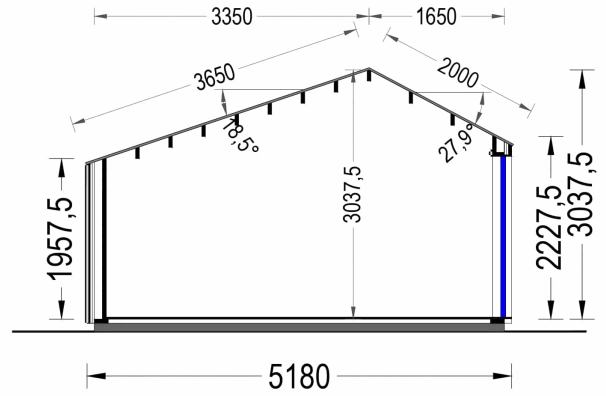

TECHNISCHE DATEN

ANMERKUNGEN