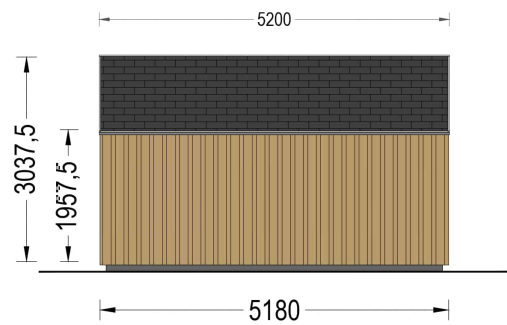

PREMIUM GARTENHAUS