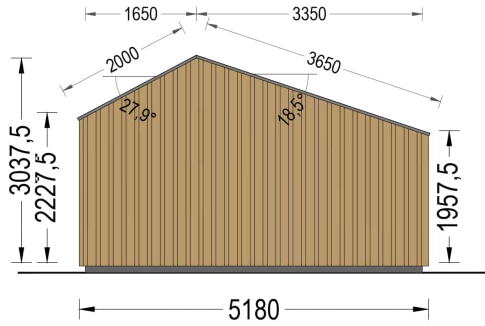

TECHNISCHE DATEN

ANMERKUNGEN