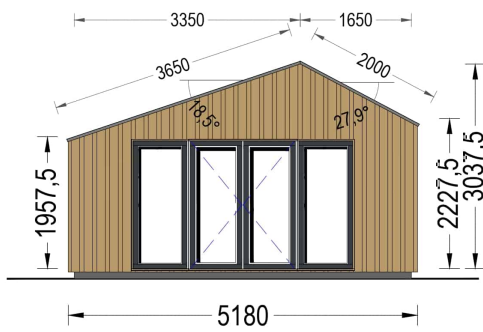

PREMIUM GARTENHAUS