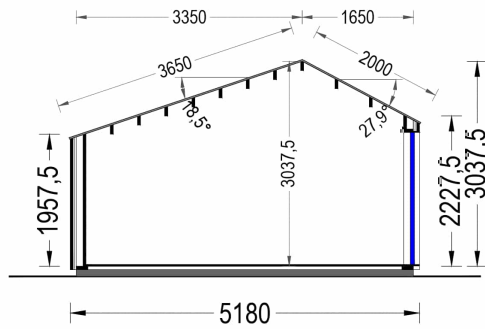

TECHNISCHE DATEN

ANMERKUNGEN