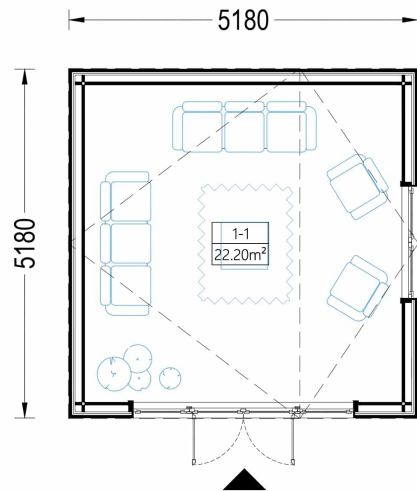

PREMIUM GARTENHAUS