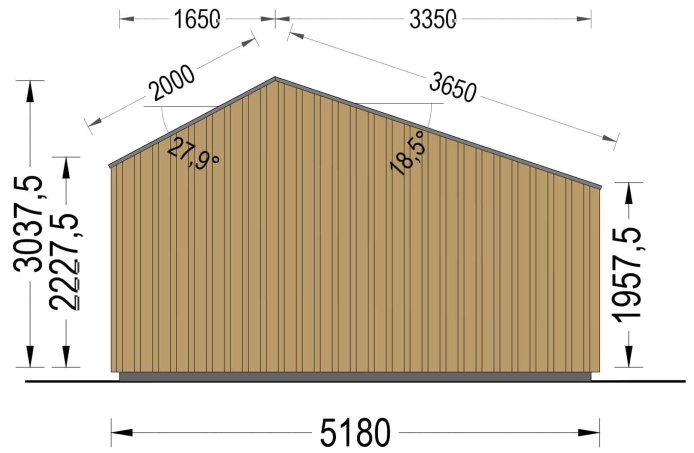

PREMIUM GARTENHAUS