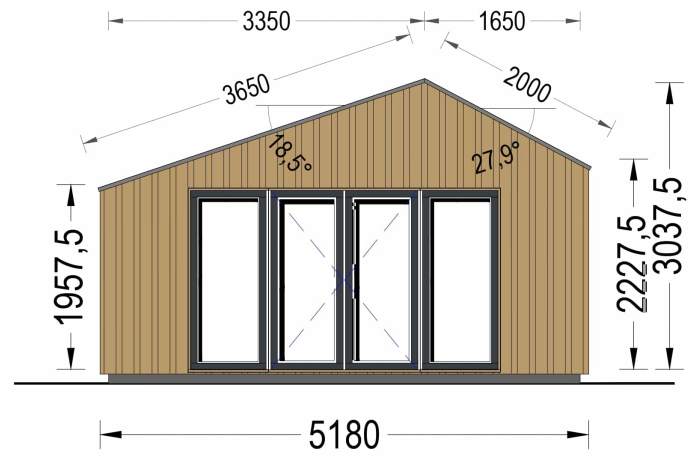

PREMIUM GARTENHAUS